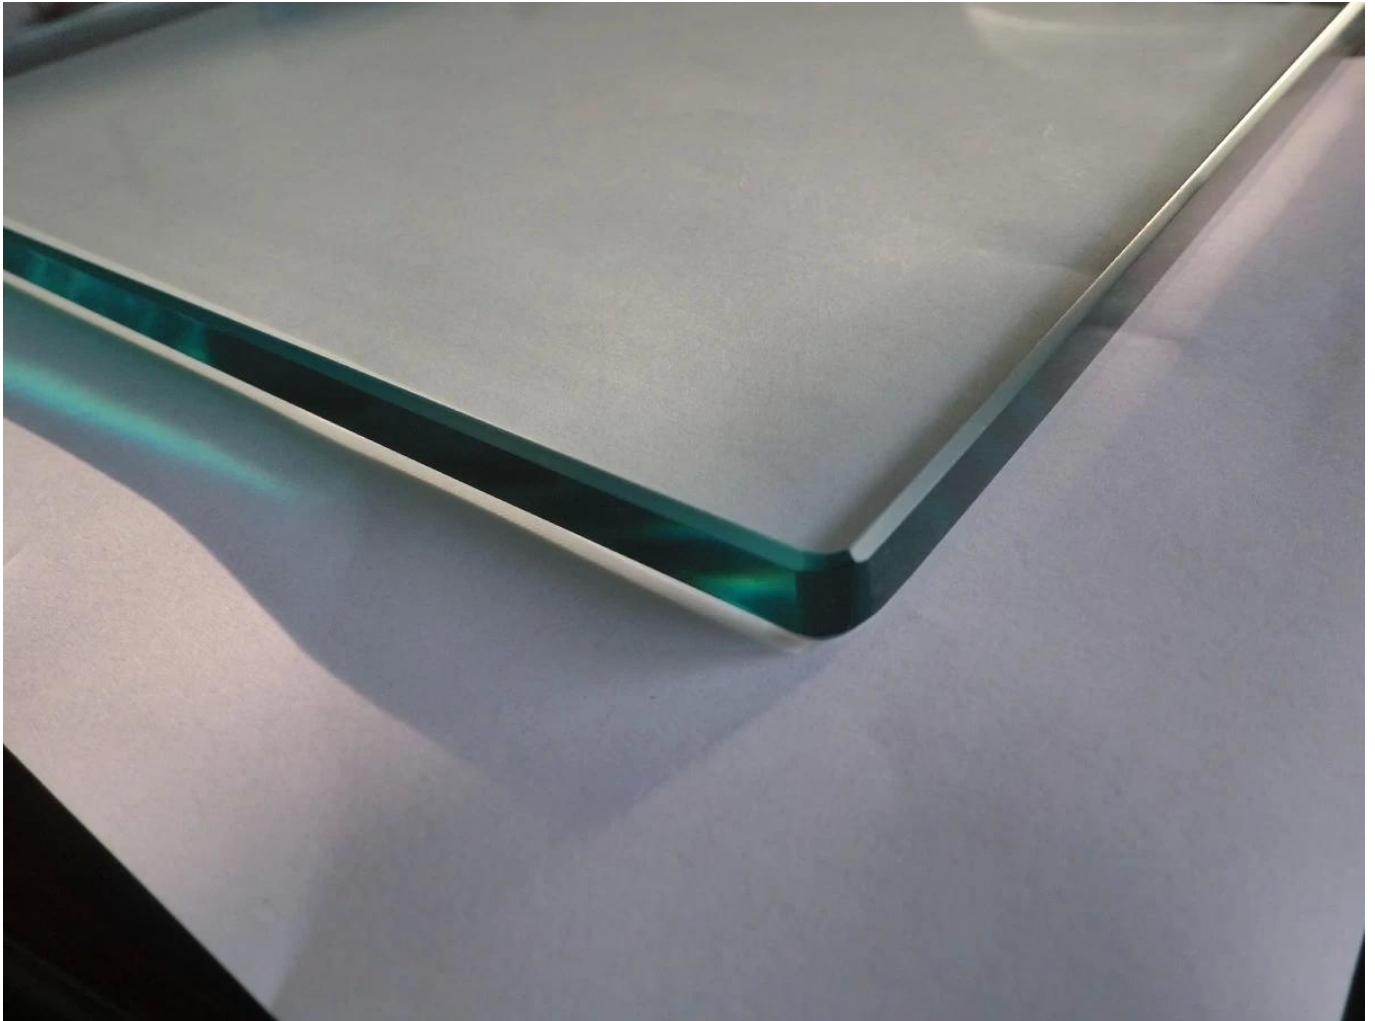

12mm frameuze balustrade glazen panelen

Alle maten beschikbaar met of zonder gaten

12mm gehard veiligheidsglas

Plat gepolijste randen

2 mm radius gepolijste hoeken

SGCC-gecertificeerd

Pool hek compliant

Moeilijke multiplexcase verpakking

Plastic hoekbeschermers

Duidelijk gehard glas:

Groentekleurgehumeurdglas:

Blauwkleurgehumeurdgetint glas:

Grijskleurgehumeurdglas:

Gebogenglas:

UltraDoorzichtiggehumeurdglas:

Matglas: