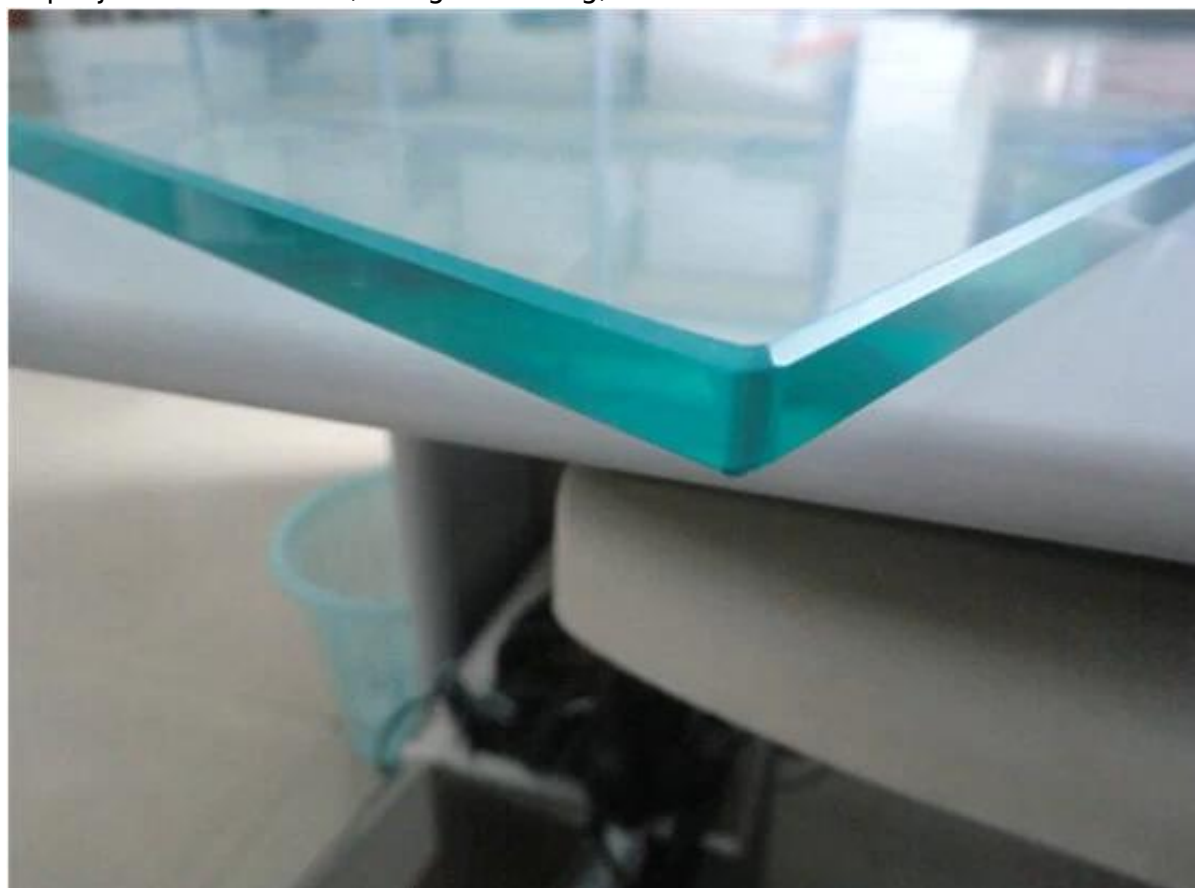

12mm gehard glazen balustrade roestvrij stalen klemmen

Materiaal: RVS 316

Finish: Satin geborsteld of gepolijst

Voor glasdikte: 10-13.52mm

Geen boor op glas;

Herkomst: China;

G105 glasklemmen

D vorm;

Flat terug voor vierkante 40x40mm, 50x50mm post / rechthoekige bericht verscheidenheid grootte;

Rond terug voor Diameter 42.4mm en 50.8mm;

Met rubberen afdichting, bevestigd aan glas als bescherming en houder;

Spiegel gepolijst en satijn geborsteld;

Pak aan 10-13.52mm gehard / gelaagd glas, veilige glas geen onschadelijk zelfs gebroken;
Gepolijste rand en hoek, veilig aanraking;

Toepassing op vierkante paal en rond bericht;