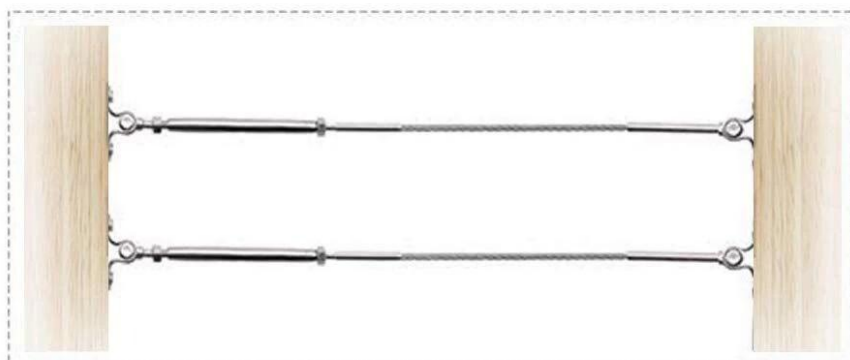

180 graden verstelbare hout gemonteerde kabelspanner voor kabels van 3-5 mm voor binnen en buitenshuis kabel balustrade leuningingen .

# Specificaties voor kabelspanner voor houtmontage -

1. Materiaal RVS 304/316
2. voor kabels van 3-5 mm
3. 180 graden verstelbare montage-uiteinden
4. met houtschroeven

# Foto's van 180 graden verstelbare houtgemonteerde kabelspanner

**KEBIL** 科比奥®

[www.chinabalustrade.com](http://www.chinabalustrade.com)

**KEBIL** 科比奥®

[www.chinabalustrade.com](http://www.chinabalustrade.com)