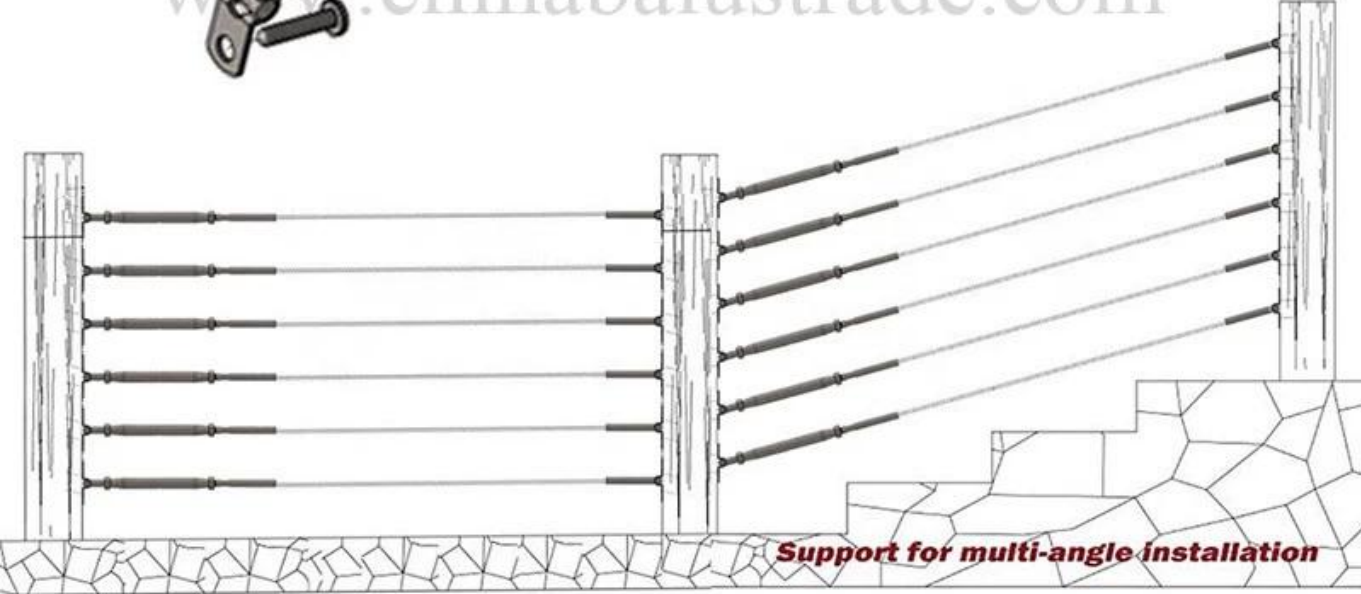

180 graden verstelbare hout gemonteerde kabelspanner voor kabels van 3-5 mm voor binnen en buitenshuis kabel balustrade leuningingen .

# Specificaties voor kabelspanner voor houtmontage -

1. Materiaal RVS 304/316
2. voor kabels van 3-5 mm
3. 180 graden verstelbare montage-uiteinden
4. met houtschroeven

# Foto's van 180 graden verstelbare houtgemonteerde kabelspanner

**KEBIL** 科比奥®

[www.chinabalustrade.com](http://www.chinabalustrade.com)

**KEBIL** 科比奥®

[www.chinabalustrade.com](http://www.chinabalustrade.com)

**Support for multi-angle installation**

[www.kebilnabalu.com](http://www.kebilnabalu.com)

**KEBIL** 科比奥®

[www.chinabalustrade.com](http://www.chinabalustrade.com)