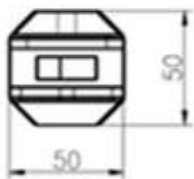

285mm vierkante kern boor glas spon voor frame-loze zwembad hek

SCM-2, Plein kernboor glas spon

Materiaal: roestvrij staal 304/316/316 / Duplex 2205;

Oppervlakte: satijn geborsteld of spiegel gepolijst;

Maat: 50mm, 285mm hoogte; 110mm kloof tussen onderste glas op de vloer;

Glas thickness: 10mm - 13,52mm gehard en gelaagd glas voor gebouwen;

Tekening van grootte:

Project name

Shenzhen Launch Co., Ltd

数量共页第页

深圳市朝福商贸有限公司 SHENZHEN LAUNCH CO., LTD.		表面处理
设计	裴佳辉	材料
校对		图号:SCM
工艺		名称:Spigot
审核		版次
批准		Y001

Oppervlaktebehandeling vergelijking;

SCM

Mirror

Satin

Verpakken:

elk stuk met schuim zak in 53x53x290mm witte doos;
10 stuks in 305x290x130mm sterke kartonnen doos;

SCM-2 MIRROR

Project
outdoor glas zwembad hek, reling hoogte van 42 "