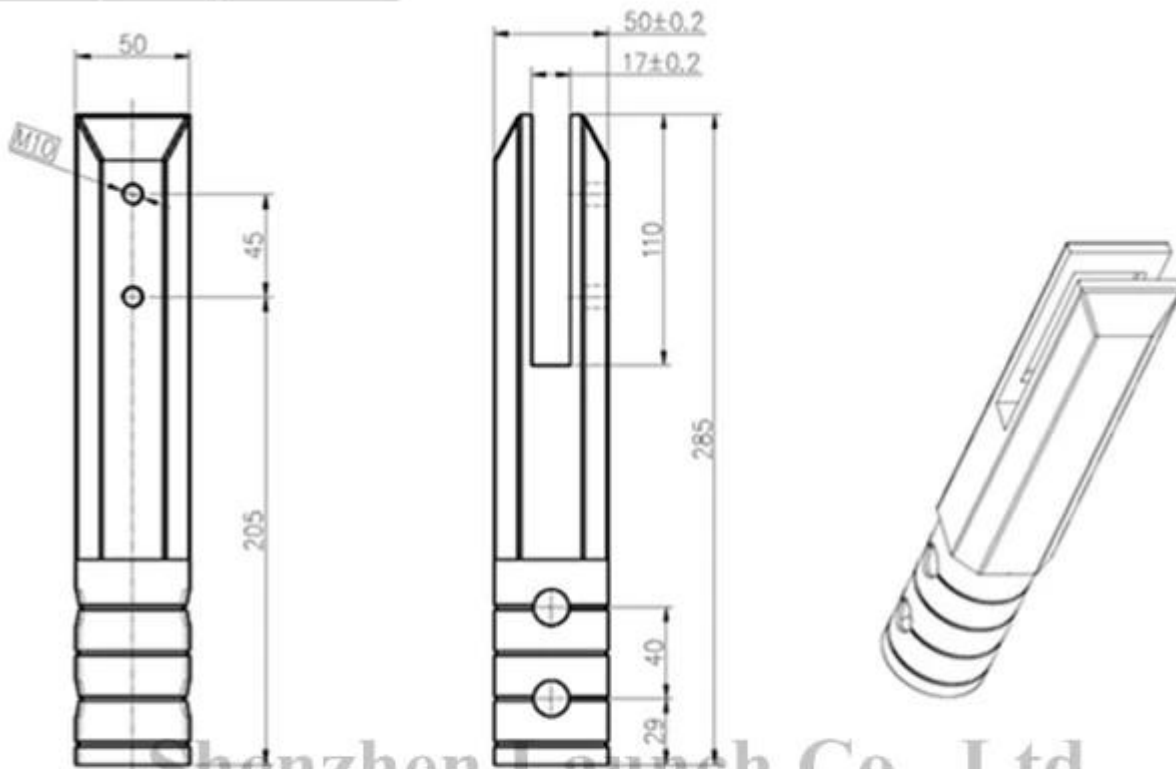

285mm vierkante kern boor glas spon voor frame-loze zwembad hek

SCM-2, Plein kernboor glas spon

Materiaal: roestvrij staal 304/316/316 / Duplex 2205;

Oppervlakte: satijn geborsteld of spiegel gepolijst;

Maat: 50mm, 285mm hoogte; 110mm kloof tussen onderste glas op de vloer;

Glas thickness: 10mm - 13,52mm gehard en gelaagd glas voor gebouwen;

Tekening van grootte:

Project name

Shenzhen Launch Co., Ltd

数量共页第页

深圳市朝福商贸有限公司 SHENZHEN LAUNCH CO., LTD.		表面处理
设计	裴佳辉	材料
校对		图号:SCM
工艺		名称:Spigot
审核		版次
批准		Y001

Oppervlaktebehandeling vergelijking;

SCM

Mirror

Satin

Verpakken:

elk stuk met schuim zak in 53x53x290mm witte doos;
10 stuks in 305x290x130mm sterke kartonnen doos;

SCM-2 MIRROR

Project
outdoor glas zwembad hek, reling hoogte van 42 "