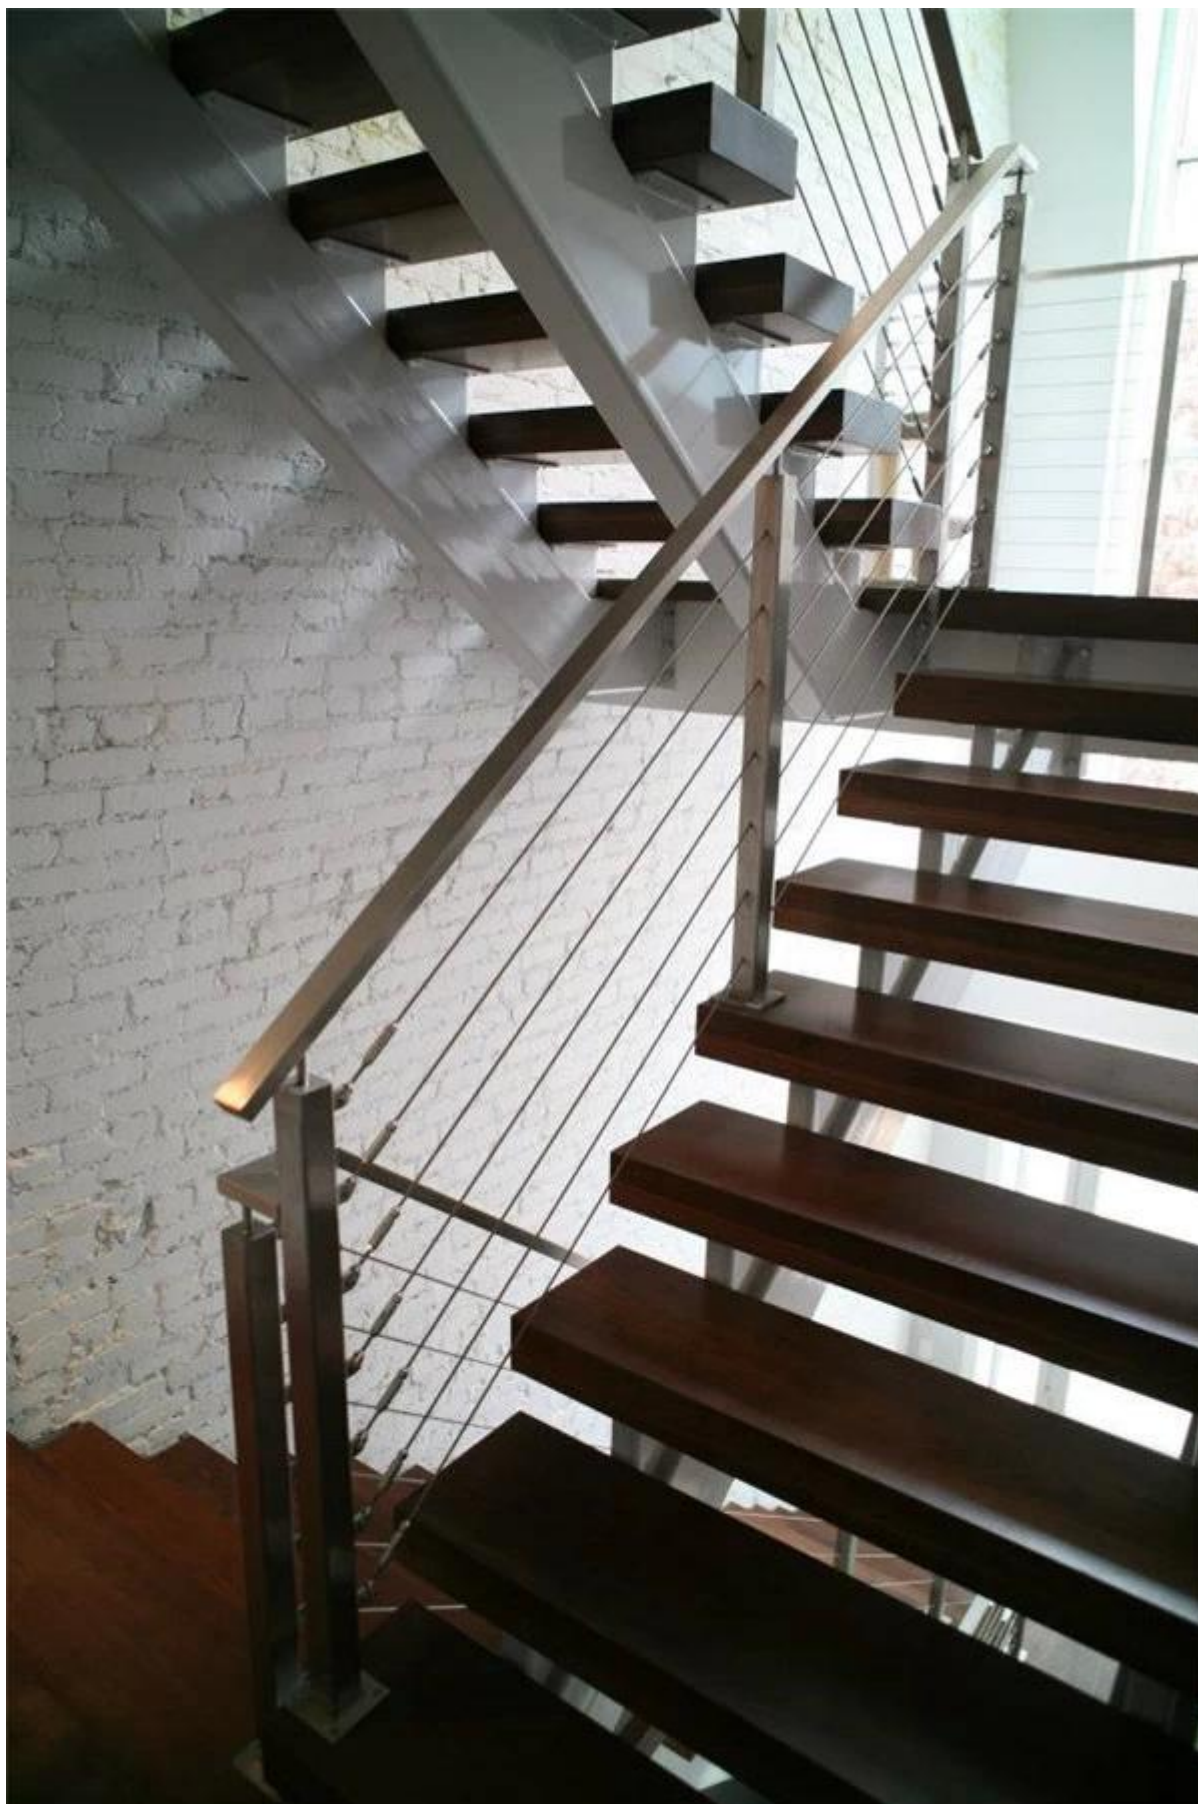

outdoor wire reling systeem voor woninginrichting

- gemonteerd op het dek
- vierkant roestvrij staaldraad railing na 50 * 50mm
- kunnen we ook hout schroeven indien nodig voor railing berichten te monteren op het dek
- 3-6mm kabels
- 50x25mm rechthoekige leuning buizen op de top