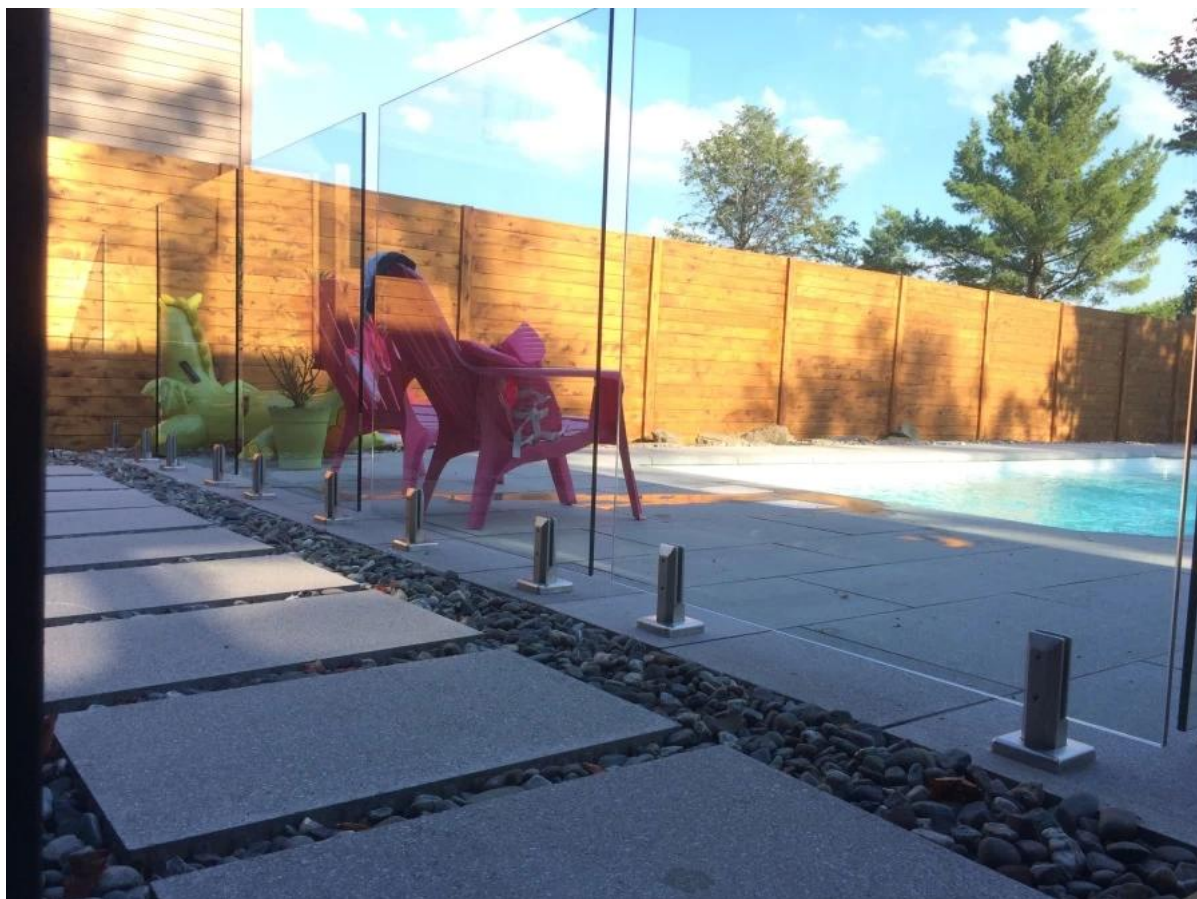

Voor vragen, bel of mail me:

Tel: +86 13266706610

E-mail: sales06@launch-china.cn