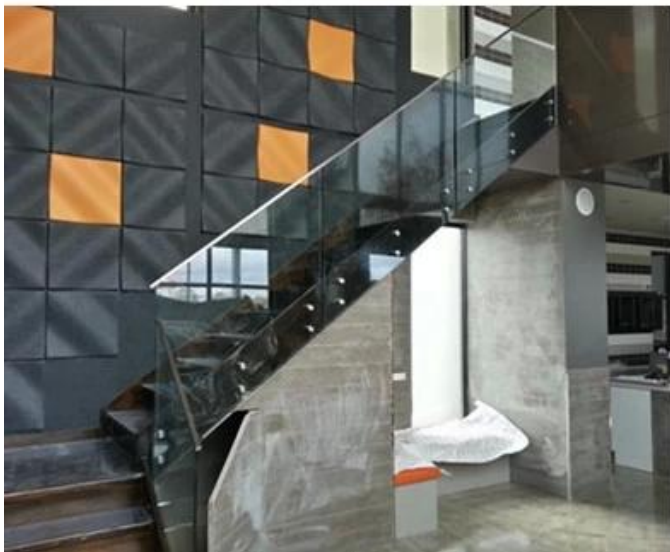

**316 roestvrijstalen 90 graden schrijnwerker / connector voor 21x25 mm bovenrail
14 * 14 mm sleuf**

Kenmerken van een verbindingstuk van 90 graden

Artikel #	MSQC90
Materiaal	316 roestvrij staal
Af hebben	satijn, spiegel, zwart
Voor buismaat	21 * 25 mm, met sleuf 14 * 14 mm
mount type	90 graden verbindingstuk
MOQ	50 stuks

Foto's van 90 graden schrijnwerkverbinder

Andereitrustingsvoorsleuvenleuning

90 degree Corner connector

180 degree middle connector

End Cap

Wall Bracket

Projectfoto's van frameleze glazen balustrades met sleuf bovenrails en fittingen