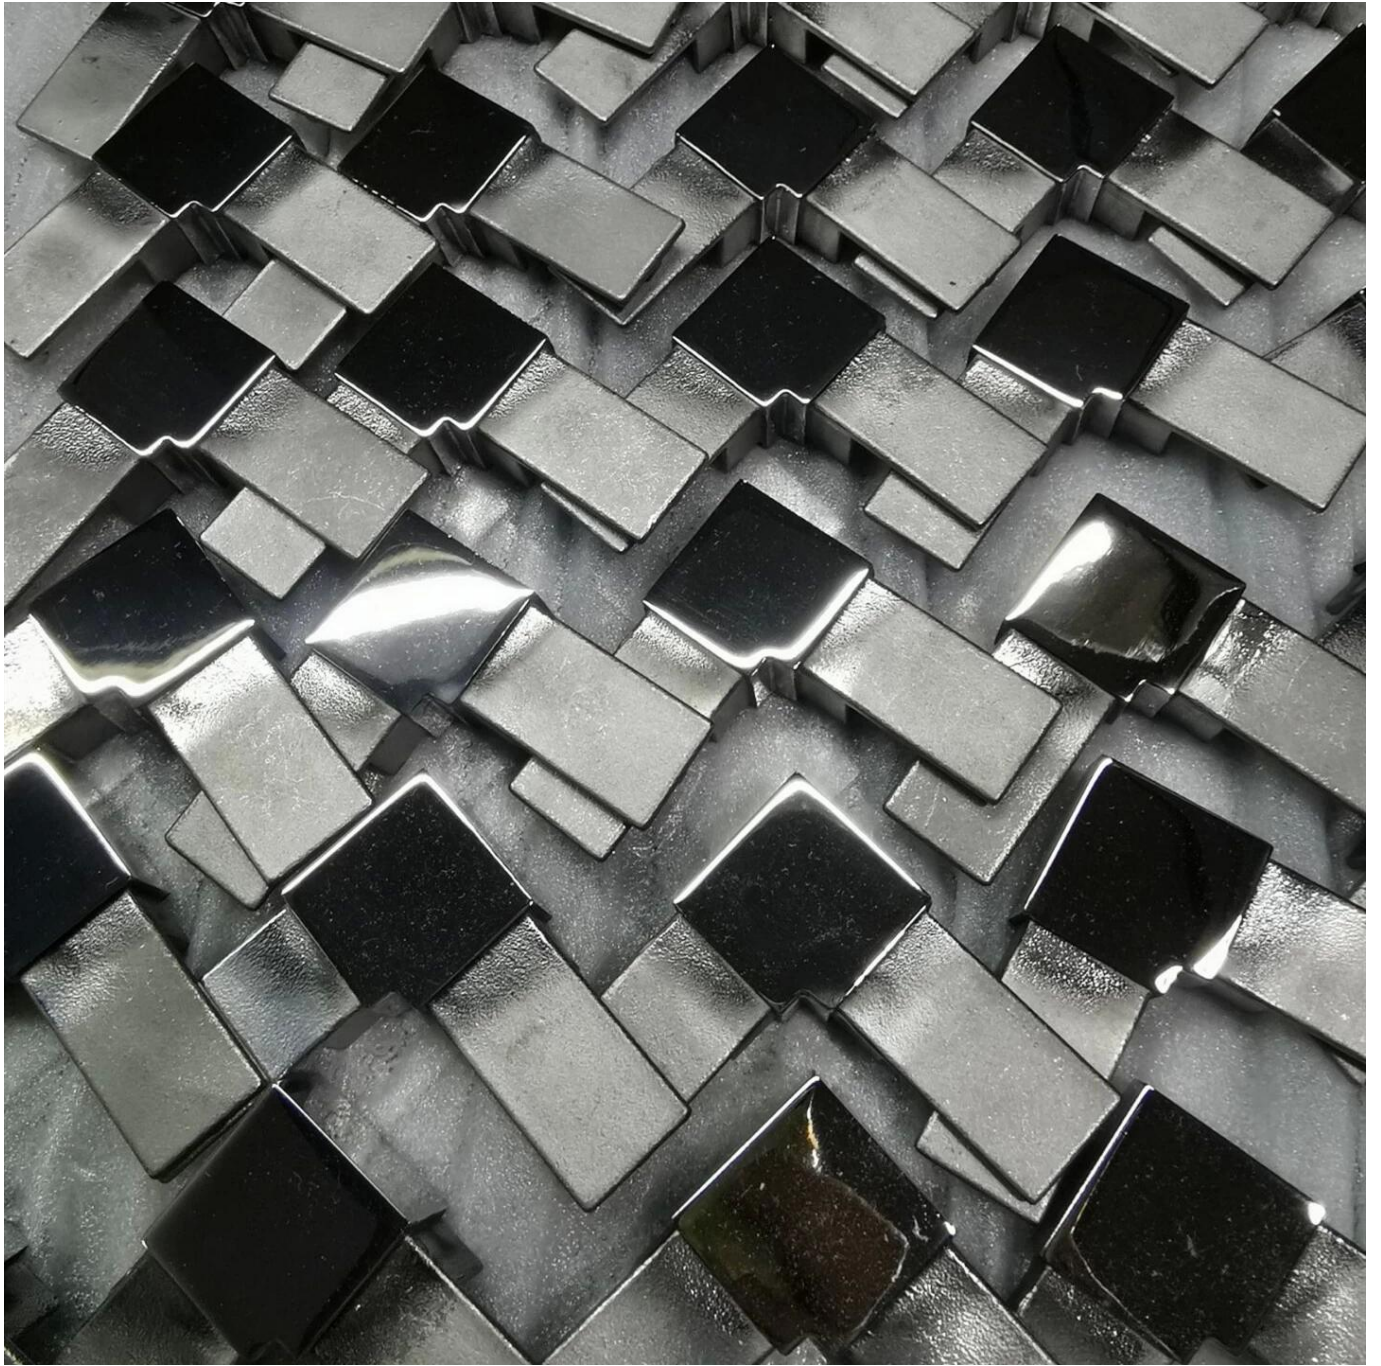

**316 roestvrijstalen 90 graden schrijnwerker / connector voor 21x25 mm bovenrail
14 * 14 mm sleuf**

Kenmerken van een verbindingstuk van 90 graden

Artikel #	MSQC90
Materiaal	316 roestvrij staal
Af hebben	satijn, spiegel, zwart
Voor buismaat	21 * 25 mm, met sleuf 14 * 14 mm
mount type	90 graden verbindingstuk
MOQ	50 stuks

Foto's van 90 graden schrijnwerkverbinder

Andereitrustingsvoorsleuvenleuning

90 degree Corner connector

180 degree middle connector

End Cap

Wall Bracket

Projectfoto's van frameleze glazen balustrades met sleuf bovenrails en fittingen