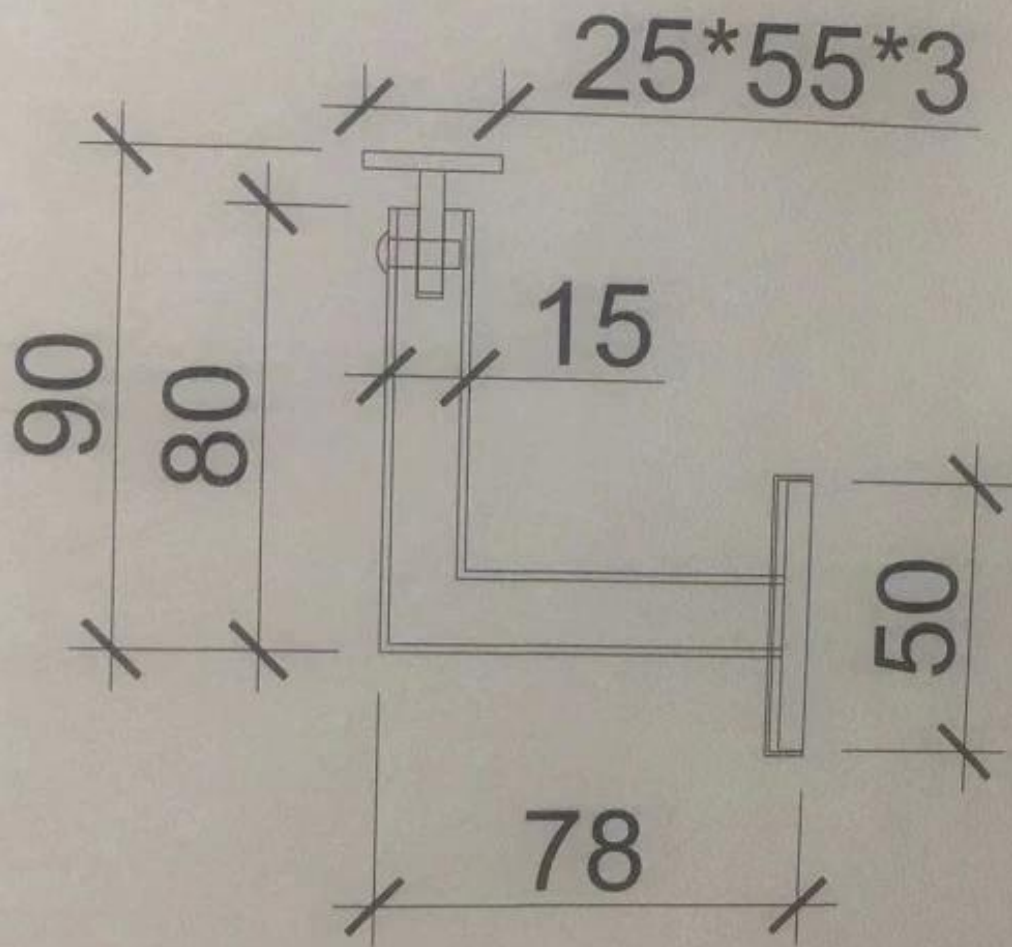

productnaam	Roestvrijstalen leuningbeugel
Modelnummer	P715
Materiaal	304 / 316L
MOQ:	1 stuk
Tijd om te bezorgen	Normaal 7-10 dagen voor monsters, 30-55 dagen voor massa-orders.
Betaling	T/T, LC, Cash, etc. Normaal 30% door T/T vooraf, saldo te betalen vóór verzending.
verpakking	Elk stuk wordt verpakt in parelhout, waarna verschillende stukken in een doos worden verpakt

Dimensie:

Welkom bij contact voor verdere details:

Vooravond

E-mail: sales03@launch-china.cn

HP/WhatsApp: 8613686807796