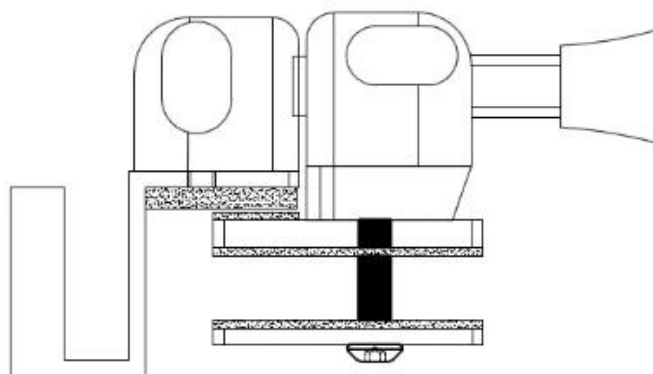

316 rvs glazen zwembad hek poort slot magnetische glazen deurvergrendeling voor zwembad hek poort 8mm tot 12 mm dik.

Type glasvergrendelingen beschikbaar -

Glas naar Glass Lock 180 graden

Glas naar Glass Lock 90 graden in Swing & Out Swing

out swing

in swing

Glas naar Wall Lock

Glas naar ronde postslot

Glazen deurtekeningen vereist voor glazen slot en glazen scharnieren-

深圳市朗馳商貿有限公司 SHENZHEN LAUNCH CO., LTD.		Surface treatment	Proportion
Design: Jacky	Drawing NO:	Material	1:12
Check	Name:	No note of entity size tolerance	
Craft		Linear tolerance	X ±0.1
		tolerance	XXX ±0.1
		Angle tolerance	X ±1°
		tolerance	XX ±0.5°