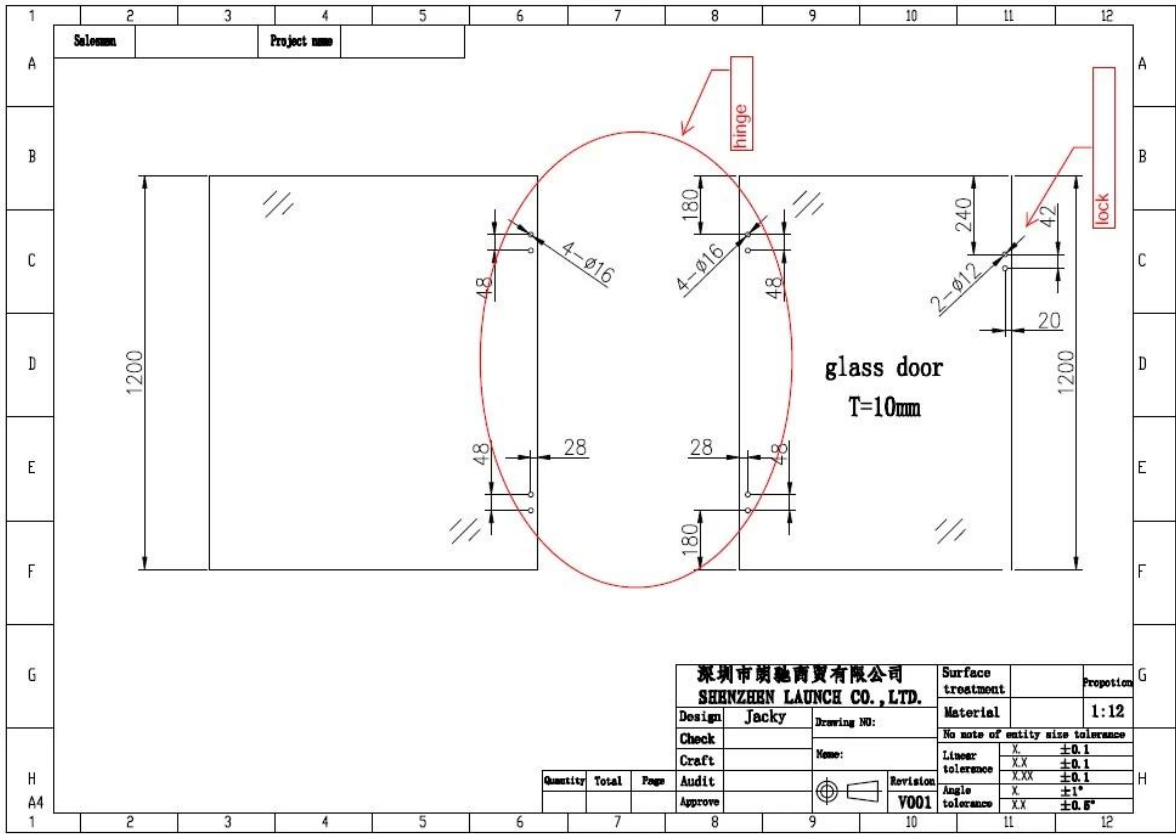

316 rvs glazen zwembad hek poort slot magnetische glazen deurvergrendeling voor zwembad hek poort 8mm tot 12 mm dik.

Type glasvergrendelingen beschikbaar -

Glas naar Glass Lock 180 graden

Glas naar Glass Lock 90 graden in Swing & Out Swing

out swing

in swing

Glas naar Wall Lock

Glas naar ronde postslot

Glazen deurtekeningen vereist voor glazen slot en glazen scharnieren-

深圳市朗馳商貿有限公司 SHENZHEN LAUNCH CO., LTD.		Surface treatment	Proportion
Design: Jacky	Drawing NO:	Material	1:12
Check	Name:	No note of entity size tolerance	
Craft		Linear tolerance	X ±0.1
		tolerance	XXX ±0.1
		Angle tolerance	X ±1°
		tolerance	XX ±0.5°