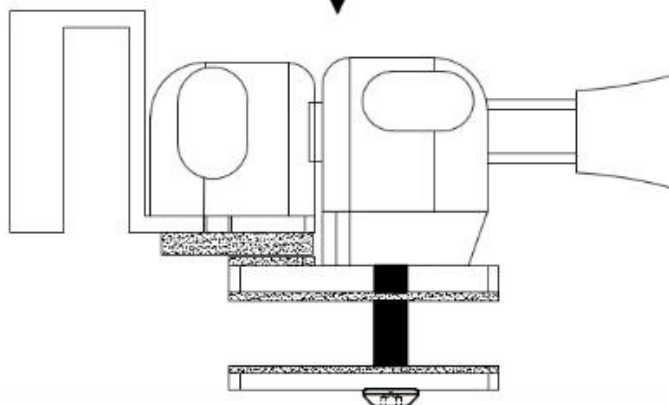

316 rvs glazen zwembad hek poort slot magnetische glazen deurvergrendeling voor zwembad hek poort 8mm tot 12 mm dik.

Type glasvergrendelingen beschikbaar -

Glas naar Glass Lock 180 graden

Glas naar Glass Lock 90 graden in Swing & Out Swing

out swing

in swing

Glas naar Wall Lock

Glas naar ronde postslot

Glazen deurtekeningen vereist voor glazen slot en glazen scharnieren-

深圳市朗馳商貿有限公司 SHENZHEN LAUNCH CO., LTD.		Surface treatment	Proportion
Design: Jacky	Drawing NO:	Material	1:12
Check	Name:	No note of entity size tolerance	
Craft		Linear tolerance	X ±0.1
		tolerance	XXX ±0.1
		Angle tolerance	X ±1°
		tolerance	XX ±0.5°