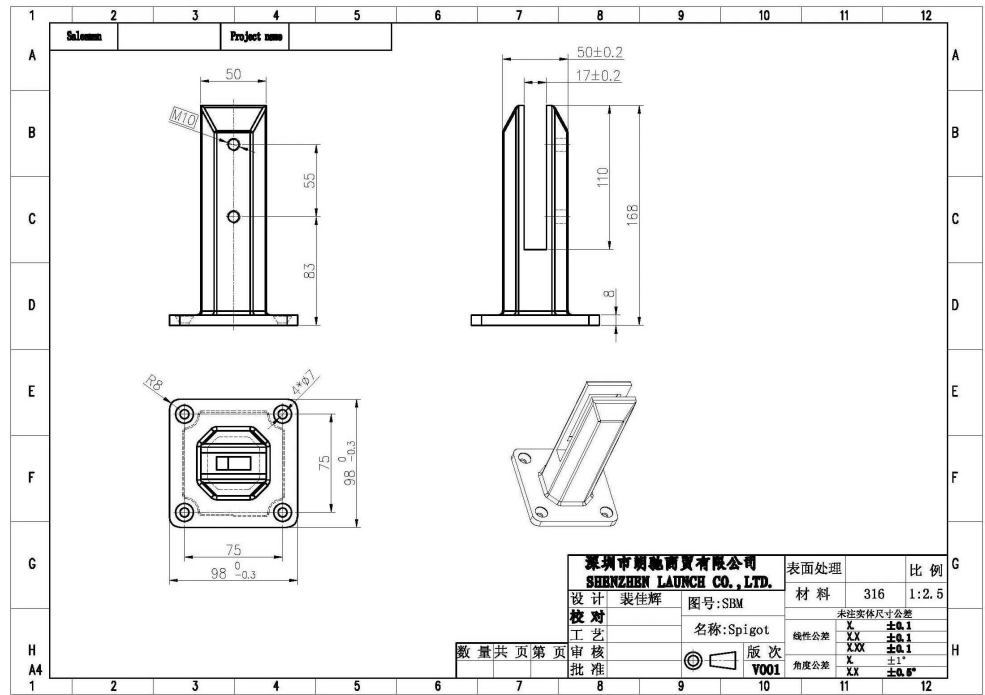

3. Productie foto's van SBM glasomheining spigot klem-