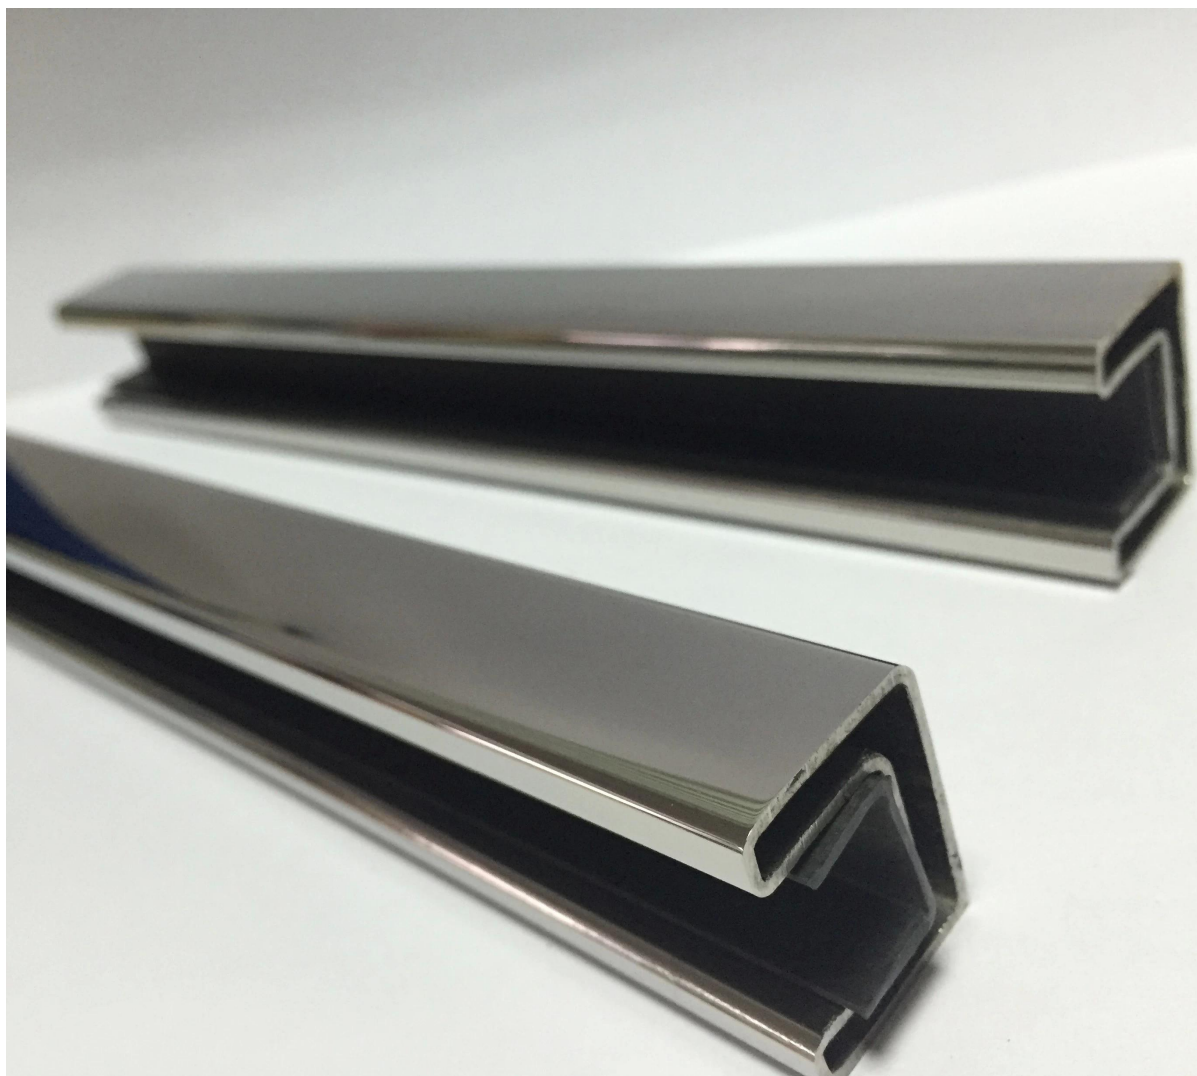

316 roestvrij stalen slot boven leuning 21x25mm

| | |
|------------------|-----------------------------------|
| Materiaal | 316L roestvrij staal slot leuning |
| Afwerking | Geborsteld of gepolijst |
| grootte | 21x25mm |
| dikte | 1.2mm |
| lengte | 5,8 meter per lengte |
| plastic kanalen | 2,9 meter per stuk |
| inpakken | safe cardboardtube verpakking |
| betalingstermijn | T / T |
| MOQ | 20 lengtes bij 5.8m |
| zeehaven | shenzhen |

Foto's voor 316 roestvrij staal slot top leuning 21x25mm
spiegelende finish

satijnen afwerking

Verschillende hulpstukken inbegrepen.

1. 180 graden connector

2. 90 graden connector,

3. Wall naar connector leuning,

4. eindkap,

5. horizontaal verstelbare connector,
6. verticaal verstelbaar connector

Verpakking foto's voor 316 roestvrij stalen slot
boven leuning 21x25mm

montage foto van 316 roestvrij stalen slot boven leuning
21x25mm op balkon