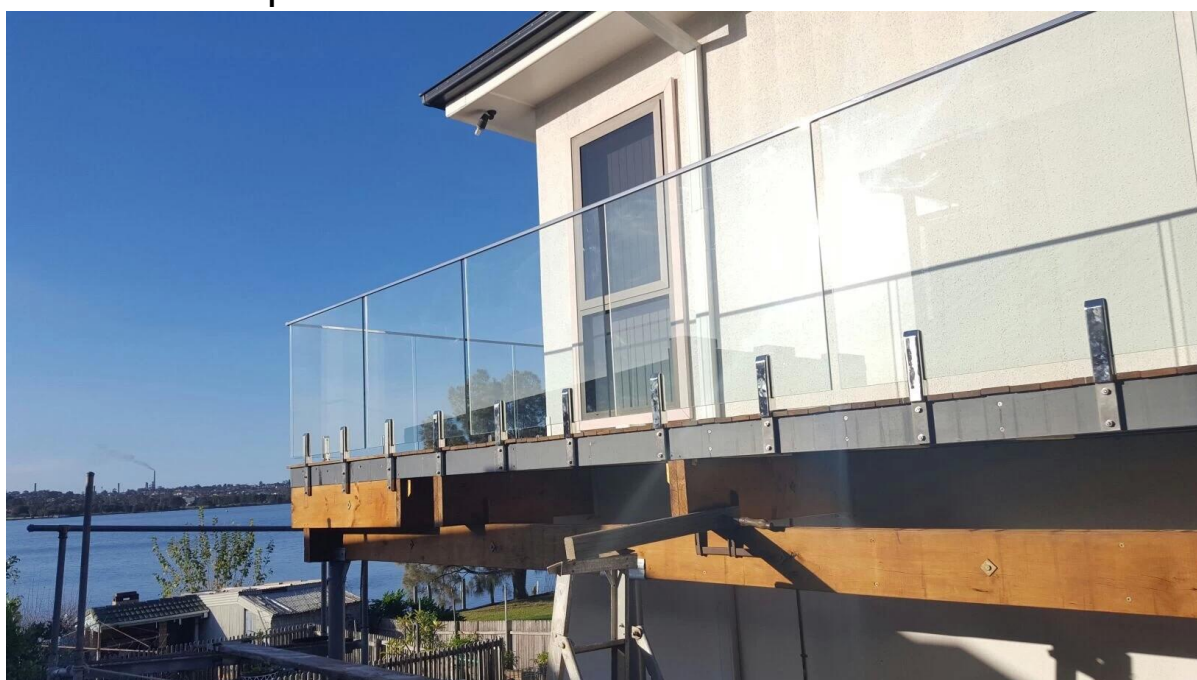

Foto's voor 316 roestvrij staal slot top leuning 21x25mm
spiegelende finish

satijnen afwerking

Verschillende hulpstukken inbegrepen.

1. 180 graden connector

2. 90 graden connector,

3. Wall naar connector leuning,

4. eindkap,

5. horizontaal verstelbare connector,
6. verticaal verstelbaar connector

Verpakking foto's voor 316 roestvrij stalen slot
boven leuning 21x25mm

montage foto van 316 roestvrij stalen slot boven leuning
21x25mm op balkon