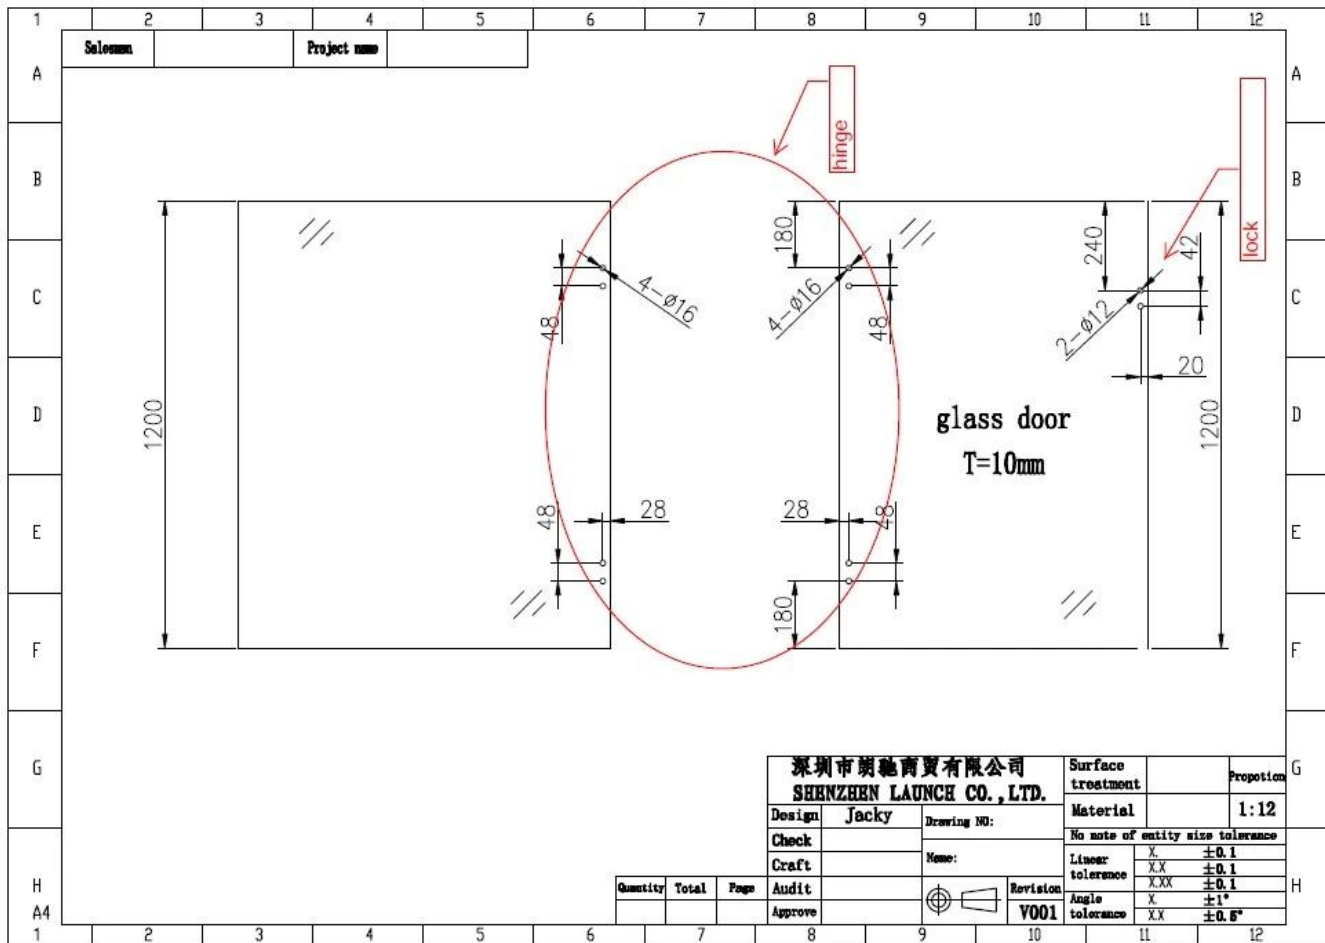

316 roestvrijstalen muur naar glazen scharnier voor zwembad hek voor 8 mm tot 12 mm dikke glazen poort.

Functies-

- Type - Glas naar Wandscharnier
- Function-veer geladen scharnier
- Voor 8-12mm dikte glazen poort
- Glazen gaten nodig, moet onze glazen tekening volgen
- MOQ 1 paar

G-W

Glazen ho; e tekening vereist -

Projectfoto's-