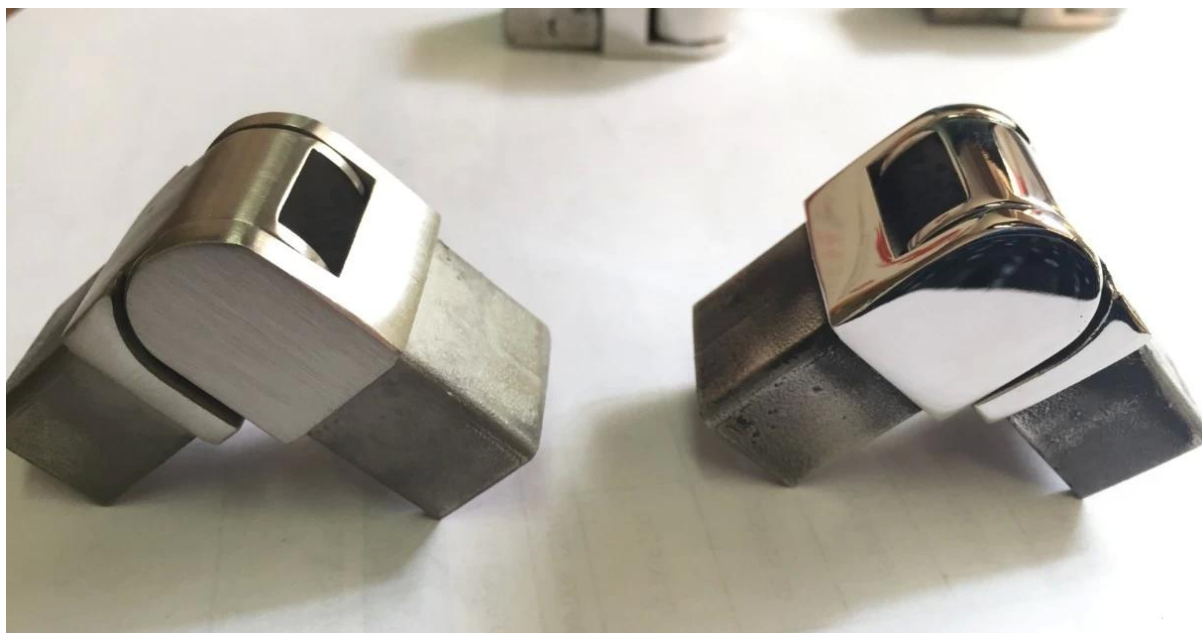

3. Verpakking foto's voor 316L roestvrij staal groeve leuning buis klein 20x25mm