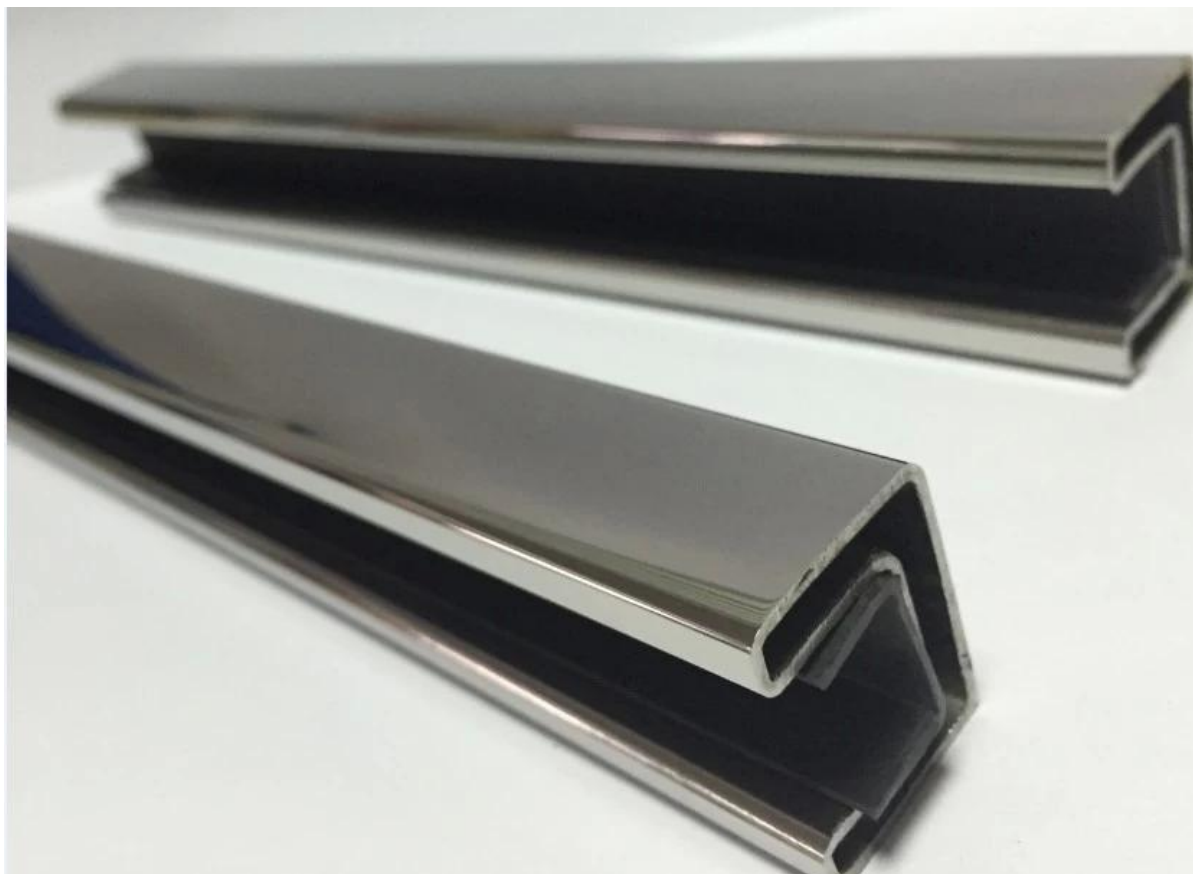

316L roestvrij staal groove leuning buis klein 20x25mm voor frameless glazen balustrades voor dek, trap, balkon, zwembad etc .

1. specificaties voor 316L roestvrij staal groove leuning buis klein 20x25mm

-5.8 m of 2.9m per lengte

-klein formaat 20x25mm, vierkante vorm met 14x14mm groove

-met plastic invoegen voor 10-12mm dikte glas

-8K glanzende Pools of gesatineerd

-cardboardtube verpakking, plastic buizen + staal frame

2. foto's voor 316L roestvrij staal groove leuning buis klein 20x25mm

20*25mm slot handrail

5.8 m per length

180 degree joiner

90 degree joiner

Vertical adjustable joiner

Horizontal adjustable joiner

Wall to handrail joiner