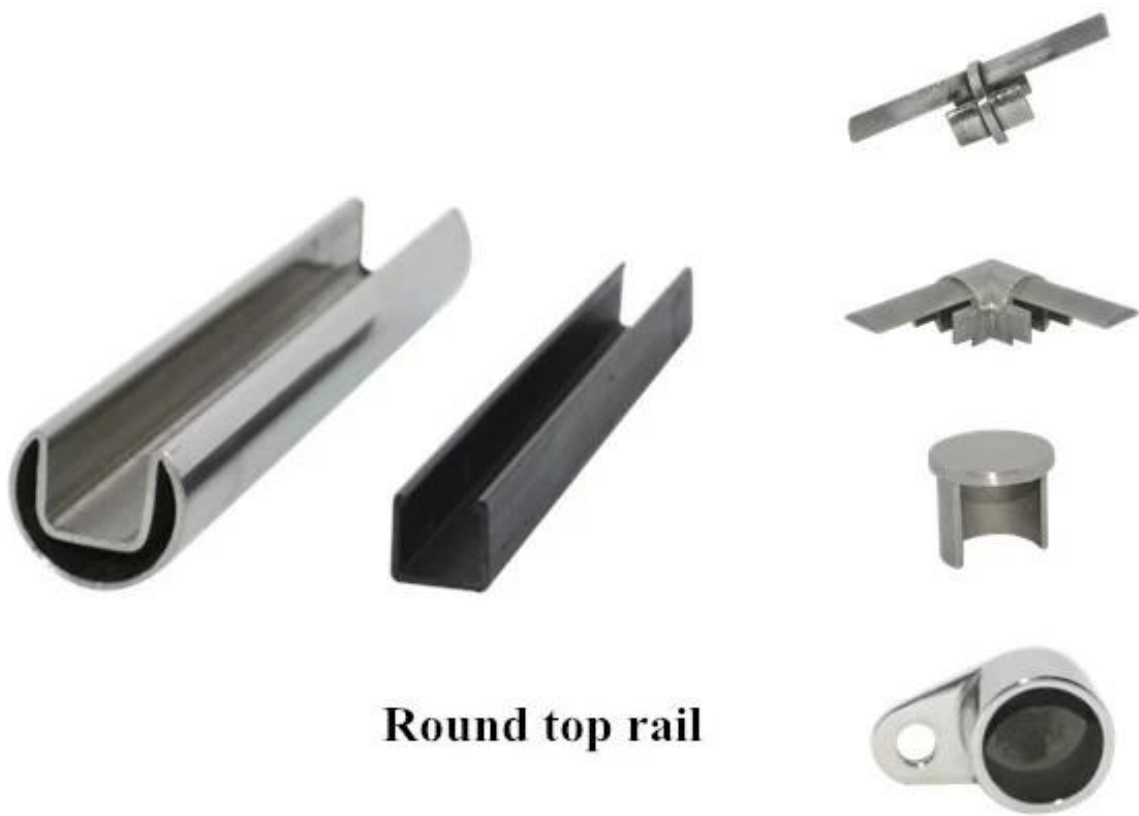

316L roestvrij stalen vierkante slot leuning 20x25mm, best verkopende leuningen in Australië en Nieuw-Zeeland.

MATERIAAL	316L roestvrij staal
AFWERKING	spiegel of geborsteld
maat voor vierkante slot leuning	20 * 25mm, 1.2mm dik, met 14 * 14mm slot
voor ronde slot leuning	25,4 mm dia, 1.2mm dik met 14 * 14mm slot
lengte per stuk	5.8 meter
plastic kanaal	inbegrepen, 2,9 m per stuk
inpakken	1 stuk in een plastic buis, dan in een kartonnen koker, safe pak
bundelverpakking	6 stuks in een bundel
zeehaven	SHENZHEN
MOQ	20 lengtes

90 graden CONNECTOR

180 graden connector

muur leuning connector

eindkap

round slot leuning en hulpstukken

Round top rail

installatie foto's van de sleuf leuning