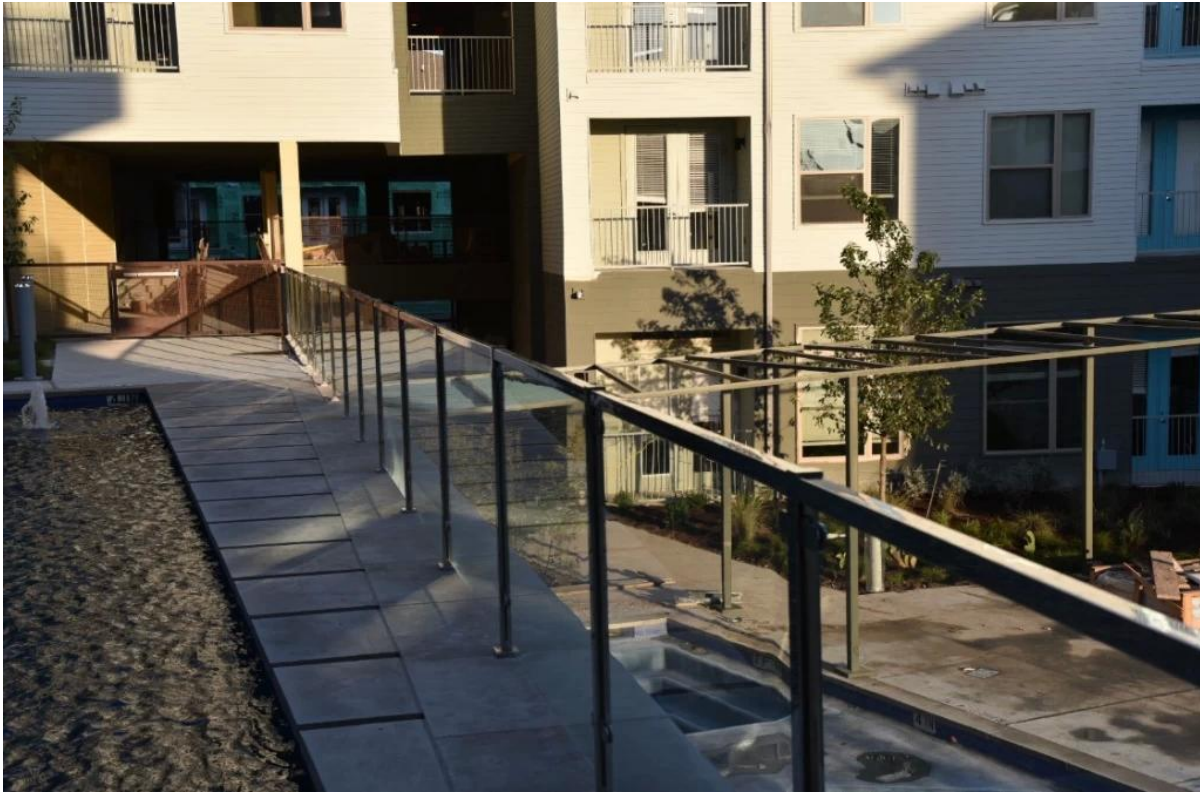

36 inch hoogte balkon glazen balustrade buiten roestvrij staal leuning glazen bevestigingsleuning

description

Materiaal: roestvrij staal 316

Afwerking: spiegel / satijn

Post wanddikte: 1,5 mm of volgens uw vereiste

Post-formaat: 50x00mm, 1100mm hoog of volgens uw vereisten

Model: roestvrij stalen vierkante paal voor montage op een dwarschroef (vloer kan hout of beton zijn)

Toepassing: zwembad hek, balkon rvs balustrade ontwerp, tuin glazen balustrade, rvs balustrade, glazen balustrade, semi-frameloze glazen hek, trap glazen balustrade, dek vloer gemonteerde glazen balustrade, sterke veilige zware post hek

Voor zowel veilig commercieel als modern huisontwerp

Voor zowel groot- als kleinhandel (wij zijn fabrikant)

Sample is altijd beschikbaar

Afbeeldingen:

LCH-104

50x50 vierkante paal en [glazen spie](#) ontwerp voor dwaze omheining

80x80mm vierkante roestvrij stalen paal met leuning ontwerp voor commercial veilige glazen reling

80x80 mm vierkante paal en glas [klink](#), [scharnier](#) ontwerp voor veilig hek voor zwembadomheiningen