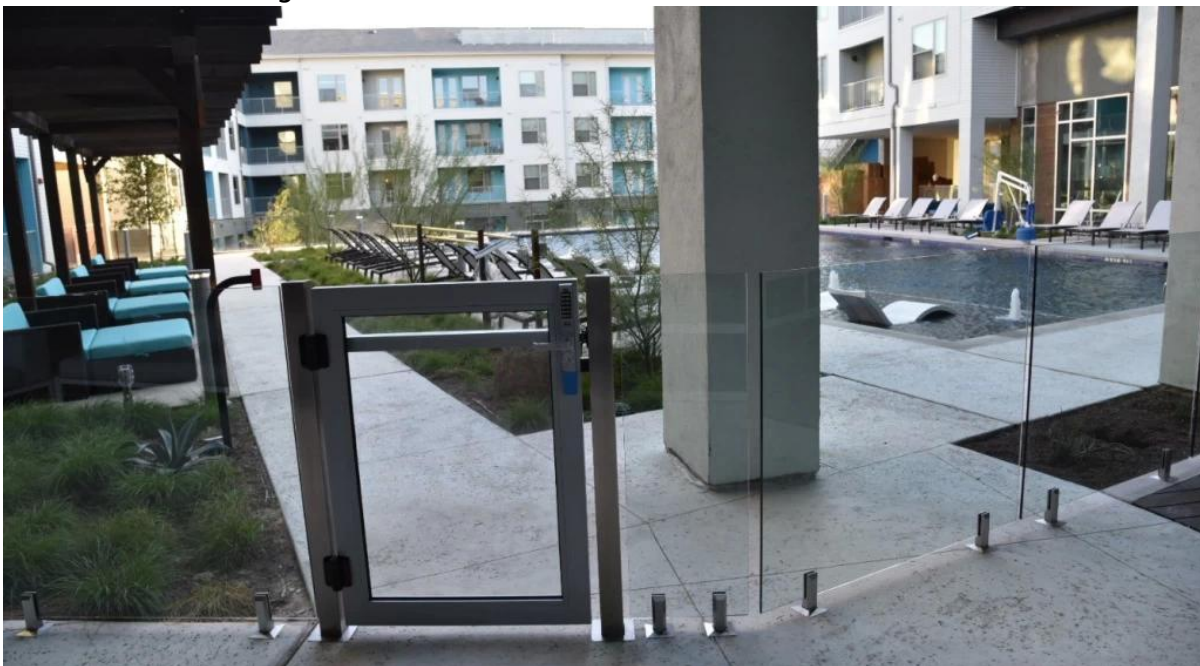

36 inch hoogte balkon glazen balustrade buiten roestvrij staal leuning glazen bevestigingsleuning

description

Materiaal: roestvrij staal 316

Afwerking: spiegel / satijn

Post wanddikte: 1,5 mm of volgens uw vereiste

Post-formaat: 50x00mm, 1100mm hoog of volgens uw vereisten

Model: roestvrij stalen vierkante paal voor montage op een dwarschroef (vloer kan hout of beton zijn)

Toepassing: zwembad hek, balkon rvs balustrade ontwerp, tuin glazen balustrade, rvs balustrade, glazen balustrade, semi-frameloze glazen hek, trap glazen balustrade, dek vloer gemonteerde glazen balustrade, sterke veilige zware post hek

Voor zowel veilig commercieel als modern huisontwerp

Voor zowel groot- als kleinhandel (wij zijn fabrikant)

Sample is altijd beschikbaar

Afbeeldingen:

LCH-104

50x50 vierkante paal en [glazen spie](#) ontwerp voor dwaze omheining

80x80mm vierkante roestvrij stalen paal met leuning ontwerp voor commercial veilige glazen reling

80x80 mm vierkante paal en glas [klink](#), [scharnier](#) ontwerp voor veilig hek voor zwembadomheiningen