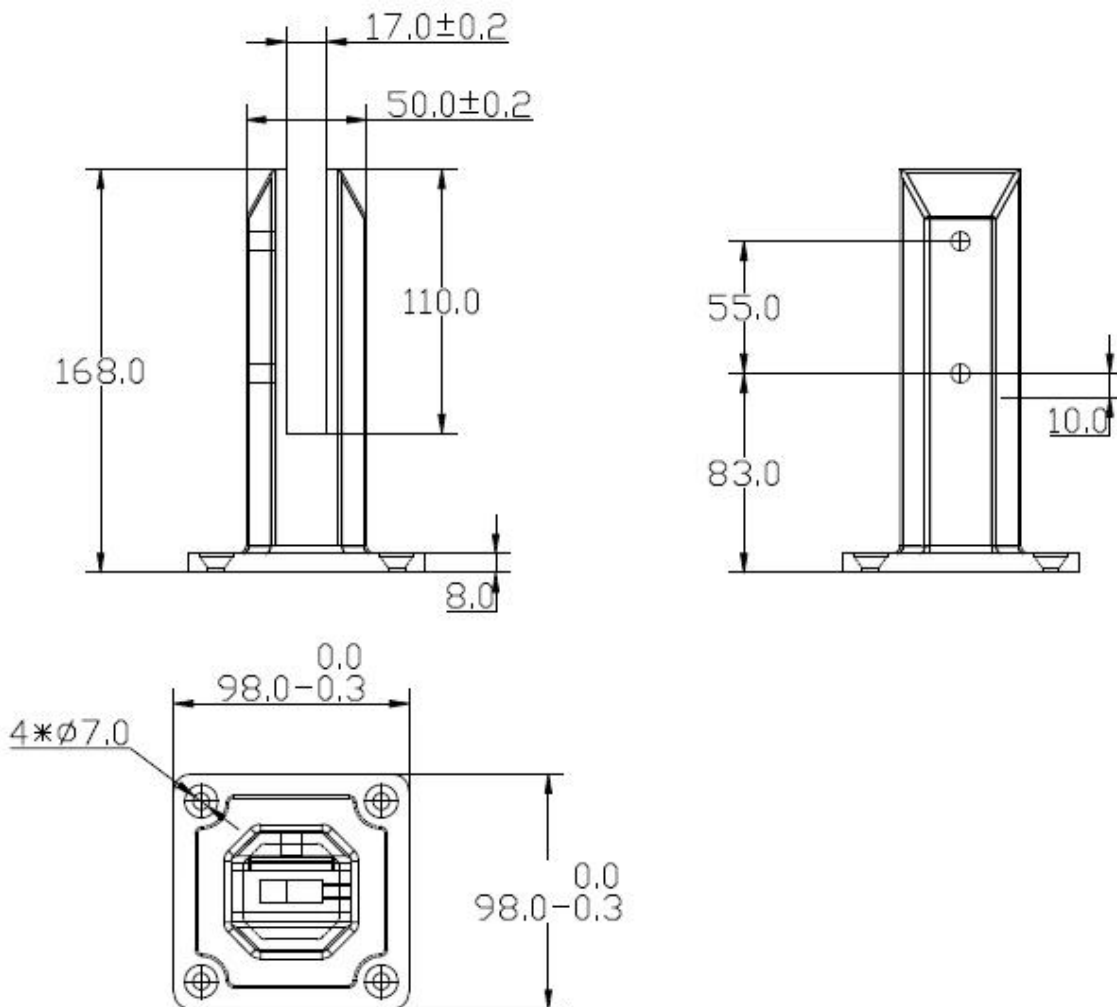

5 sterren kwaliteit Roestvrij staal glas spon voor 10- 13 glas

De meest voorkomende glas spon zijn SBM en RBM.

Hier zijn de details van SBM

Voor glasdikte 8-12mm

Lengte: 168mm

Breedte van het lichaam: 50mm

Breedte van de basis: 98mm

SBM

Mirror

Satin

Klik op onderstaande URL link voor meer informatie:

Alle glazen spigots

URL: [USA standaard roestvrij staal glas spon voor zwembad](#)

Alle railing suggesties