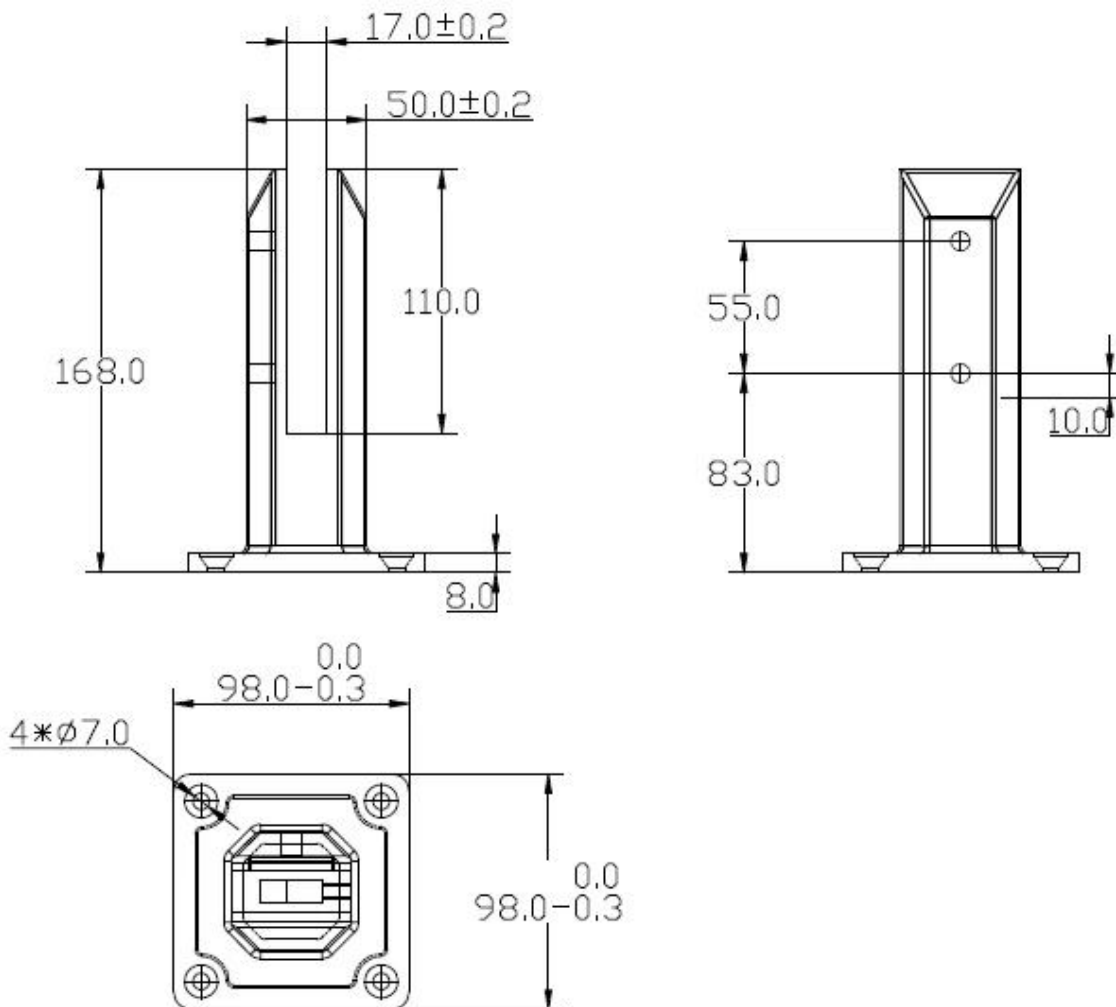

5 sterren kwaliteit Roestvrij staal glas spon voor 10- 13 glas

De meest voorkomende glas spon zijn SBM en RBM.

Hier zijn de details van SBM

Voor glasdikte 8-12mm

Lengte: 168mm

Breedte van het lichaam: 50mm

Breedte van de basis: 98mm

SBM

Mirror

Satin

Klik op onderstaande URL link voor meer informatie:

Alle glazen spigots

URL: [USA standaard roestvrij staal glas spon voor zwembad](#)

Alle railing suggesties