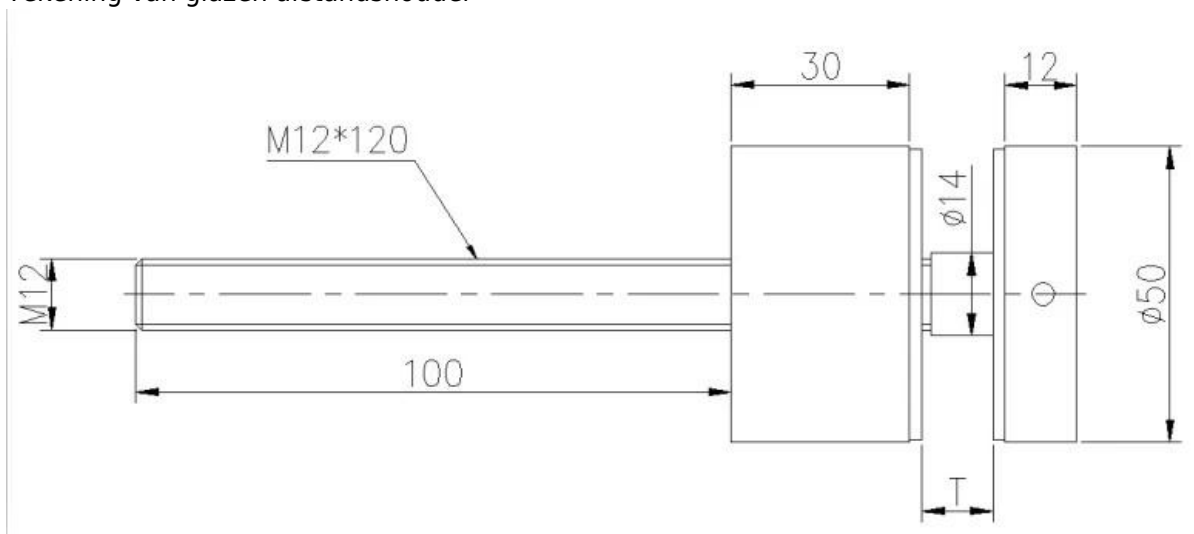

Tekening van glazen afstandshouder

Glazen afstandshouder voor glazen balkonleuningen