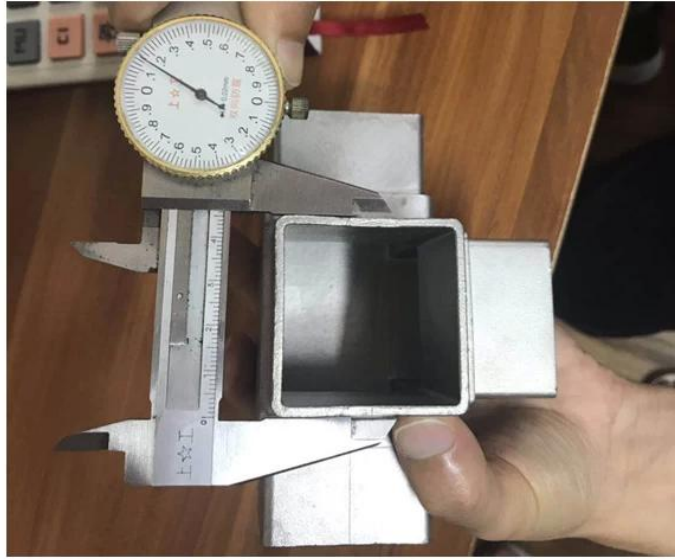

### Specificaties:

Item	8K spiegel gepolijst goud roestvrij staal 3-weg 40 mm 50 mm vierkante buis connector voor leuning balustrade
<b>Materiaal</b>	Roestvrijstaal304/316 / 316L
<b>Grootte</b>	40 mm / 50 mm
<b>Dikte</b>	1,5 mm / 2 mm
Inpakken	1 stuk in 1 PP Zak + Innerlijk Wit Doos + Karton Doos + Pallet
<b>Monster</b>	1-3 STUKS voor vrij, Vracht verzamelen
Leveringstijd	10-20 werkdagen licht eraan Aanbestellen aantal stuks
<b>MOQ</b>	10 stuks
Betaling	Algemeen T / T 30% storting, balanstegen BL kopiëren

### Product modellen:

Voor gebruik met 40 \* 40 \* 1,5 (mm) buizen

**S401**

**S402**

**S403**

**S404**

**S405**

Voor gebruik met buizen van 50 \* 50 \* 2 (mm):

2-way tube connector	For tube dimensions	Model
	40×20×1.5(mm)	S400
	40×40×1.5(mm)	S401
	50×50×1.5(mm)	S501
	51×51×3.2(mm)	S511
3-way tube connector	For tube dimensions	Model
	40×40×1.5(mm)	S402
	51×51×3.2(mm)	S512
	3-way tube connector	For tube dimensions
	30×30×1.5(mm)	S303
	40×40×1.5(mm)	S403
	50×50×2.0(mm)	S503
	51×51×3.2(mm)	S513
4-way tube connector	For tube dimensions	Model
	40×40×1.5(mm)	S404
	50×50×2.0(mm)	S504
	51×51×3.2(mm)	S514
	4-way tube connector	For tube dimensions
	40×40×1.5(mm)	S405

Part No.	For tube size	Material	Finish
▪ E303	▪ $\Phi$ 42.4mm ▪ $\Phi$ 50.8mm	▪ AISI 304 ▪ AISI 316	▪ Satin ▪ Mirror

Part No.	For tube size	Material	Finish
▪ E304	▪ $\Phi$ 42.4mm ▪ $\Phi$ 50.8mm	▪ AISI 304 ▪ AISI 316	▪ Satin ▪ Mirror