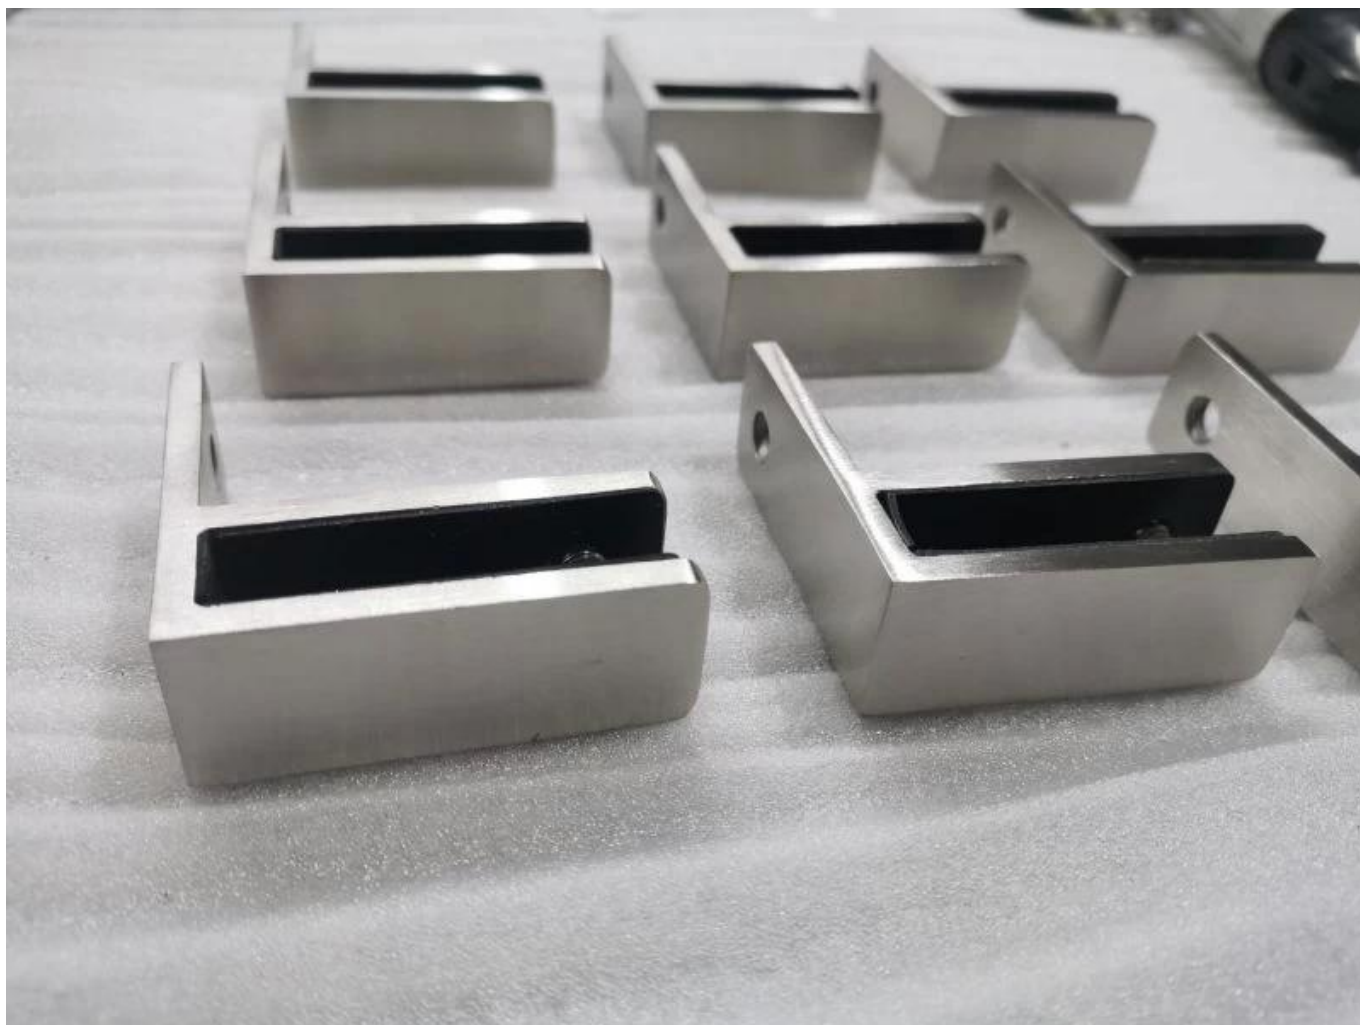

Glazen spigot met bovenste glazen klem om de glazen reling te bouwen

Productlaten zien

180° glass to glass clamp

90° glass to glass clamp

90° glass to wall clamp

MATTE BLAKC-oppervlak

Satijnen geborsteld oppervlak

Technische tekening

Glass TO WALL HOLDER 90°

Massaproductie

Andere gerelateerde glazen klemmen

G102

G103/G104

G105

G108R