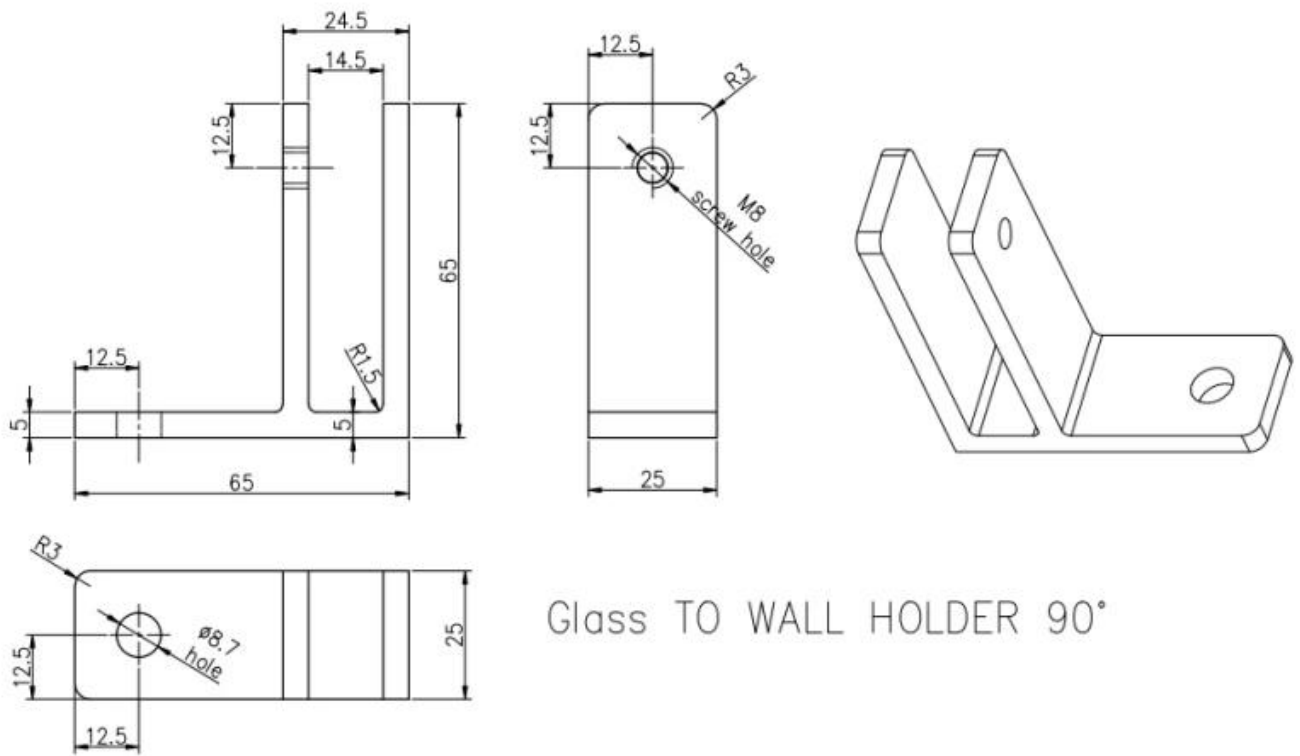

Glazen spigot met bovenste glazen klem om de glazen reling te bouwen

Productlaten zien

180° glass to glass clamp

90° glass to glass clamp

90° glass to wall clamp

MATTE BLAKC-oppervlak

Satijnen geborsteld oppervlak

Technische tekening

Glass TO WALL HOLDER 90°

Massaproductie

Andere gerelateerde glazen klemmen

G102

G103/G104

G105

G108R