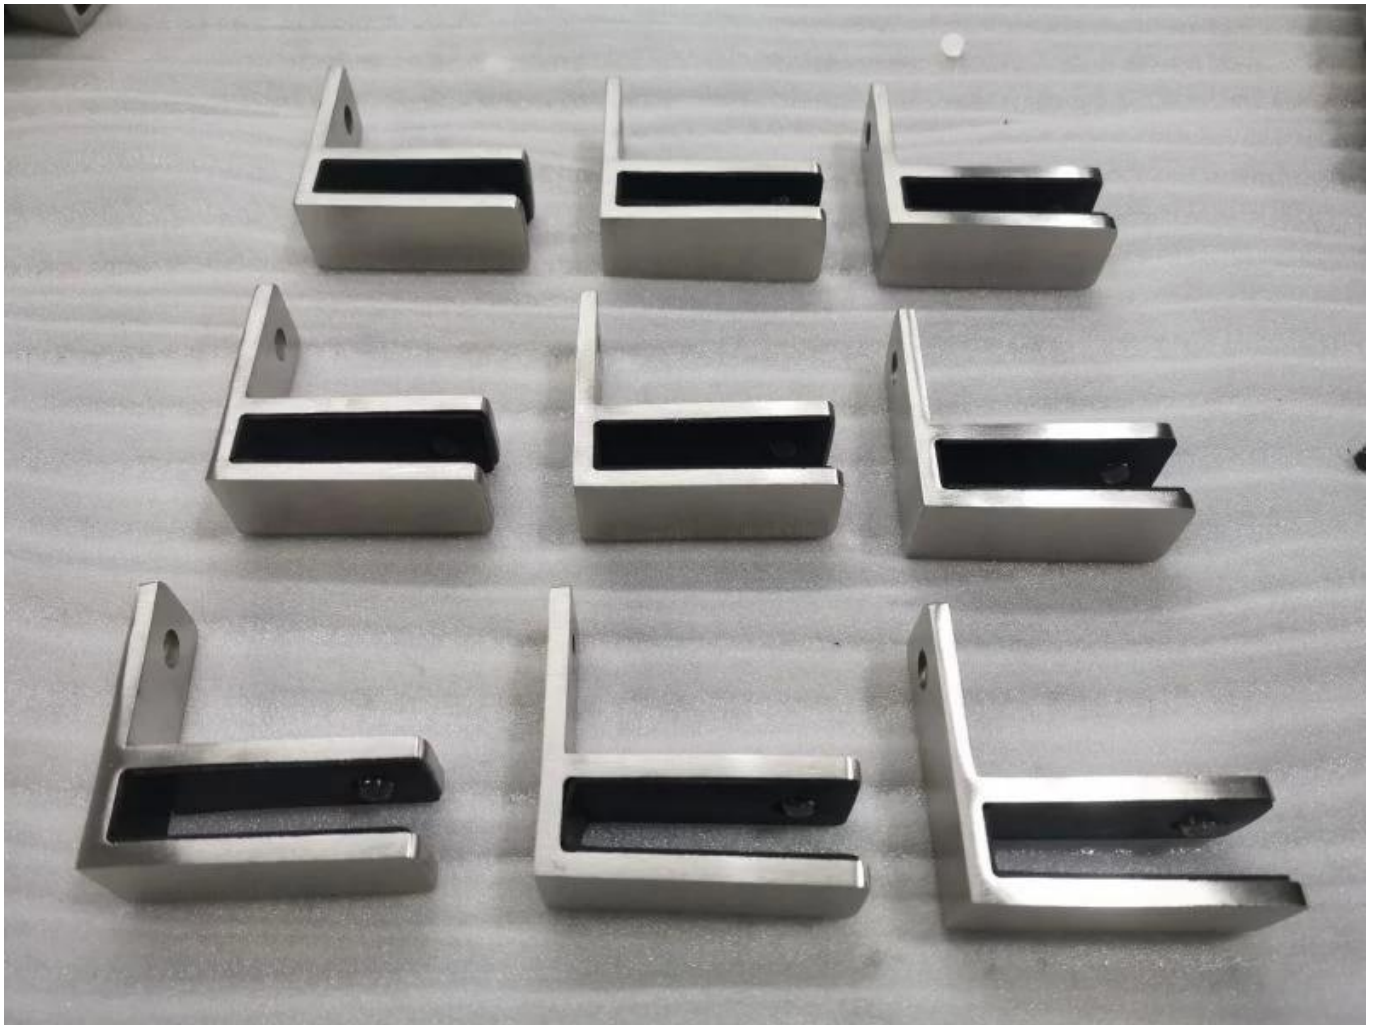

Glazen spigot met bovenste glazen klem om de glazen reling te bouwen

Productlaten zien

180° glass to glass clamp

90° glass to glass clamp

90° glass to wall clamp

MATTE BLAKC-oppervlak

Satijnen geborsteld oppervlak

Technische tekening

Glass TO WALL HOLDER 90°

Massaproductie

Andere gerelateerde glazen klemmen

G102

G103/G104

G105

G108R