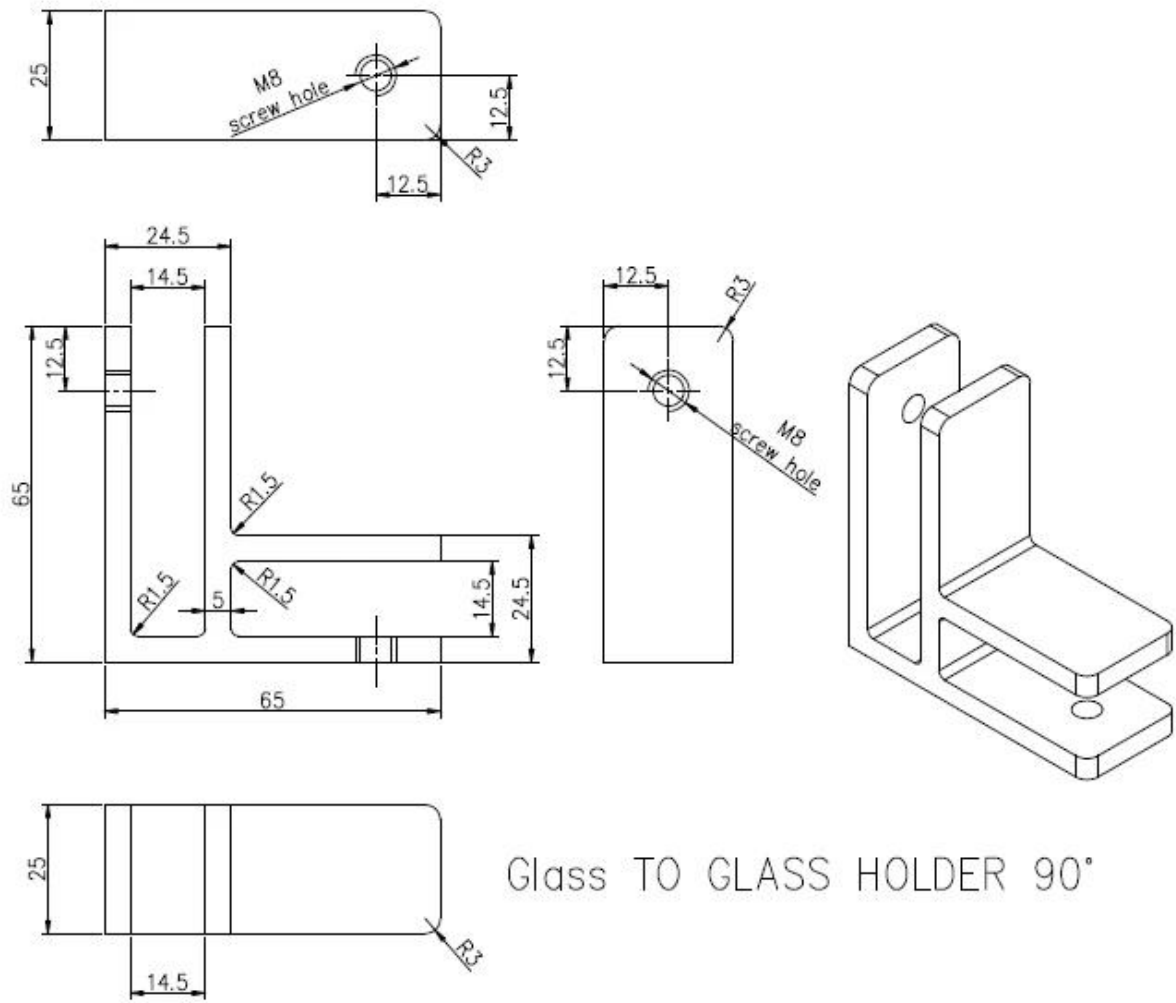

Geborsteld 316 roestvrijstaal 90 graden hoekglas klem voor zwembad hek, gebruikt bij de hoek van glasleuning naar veilig detraliewerkstelsel.

### 1) Kenmerken van 90 graden hoekglas

- **Materiaal - 304/316 SS**
- **Voltooiën - Satijn, spiegel, matte zwarte afwerking**
- **Gebruikt bij de hoek van glazen leuning**
- Voor 10-12mm dikte glas
- Geen glazen gaten, wrijving fit

Glass TO GLASS HOLDER 90°