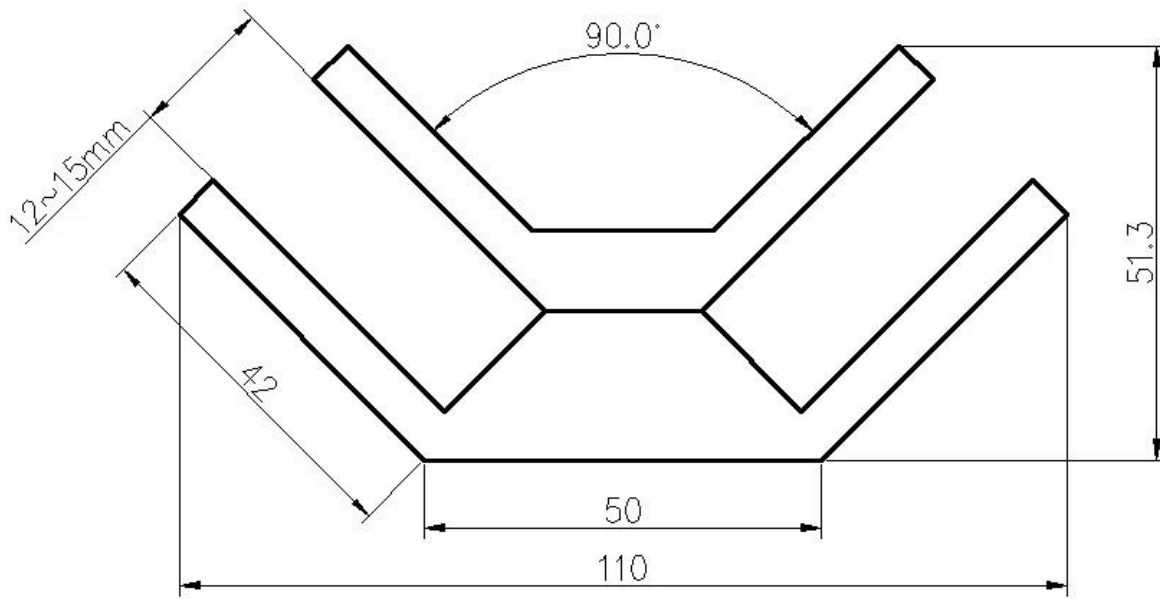

Voor frame-loze glazen balustrades 90 graden vierkante frame-loze glasklemconnector gebruikt in de hoek van 90 graden voor glasverbinding.

1). Kenmerken van 90 graden vierkante frame-loze glasklemconnector

Code	PV-90
Materiaal	304/316 roestvrij staal
Af hebben	satijn of spiegel of zwart
Dimensie	50 * 51,4 mm
Glas dikte	10-15 mm

2). 90 graden vierkante frame-loze glasklemconnector, PV-90 foto & tekening-

3) .Productie foto's van 90 graden vierkante frameleze glasklem connector -