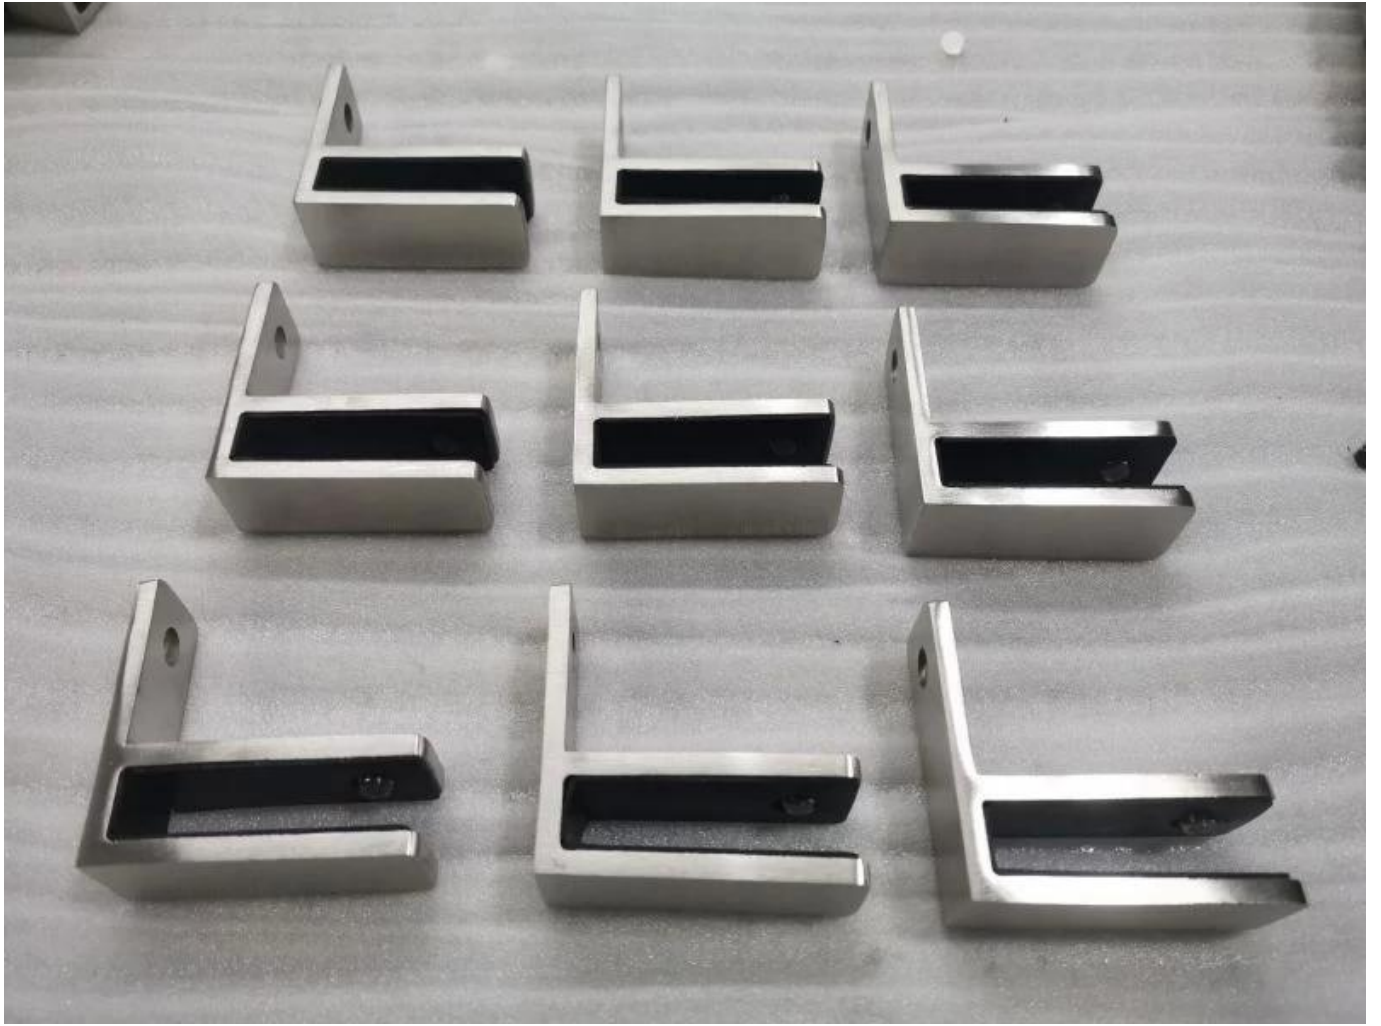

Producttonen

MATTE BLAKC-oppervlak

Satijnen geborsteld oppervlak

Technische tekening

Glass TO WALL HOLDER 90°

Massaproductie

Andere gerelateerde glazen klemmen

G102

G103/G104

G105

G108R

PV-90

CB-180

BC-60

BC-80x35

CB-90