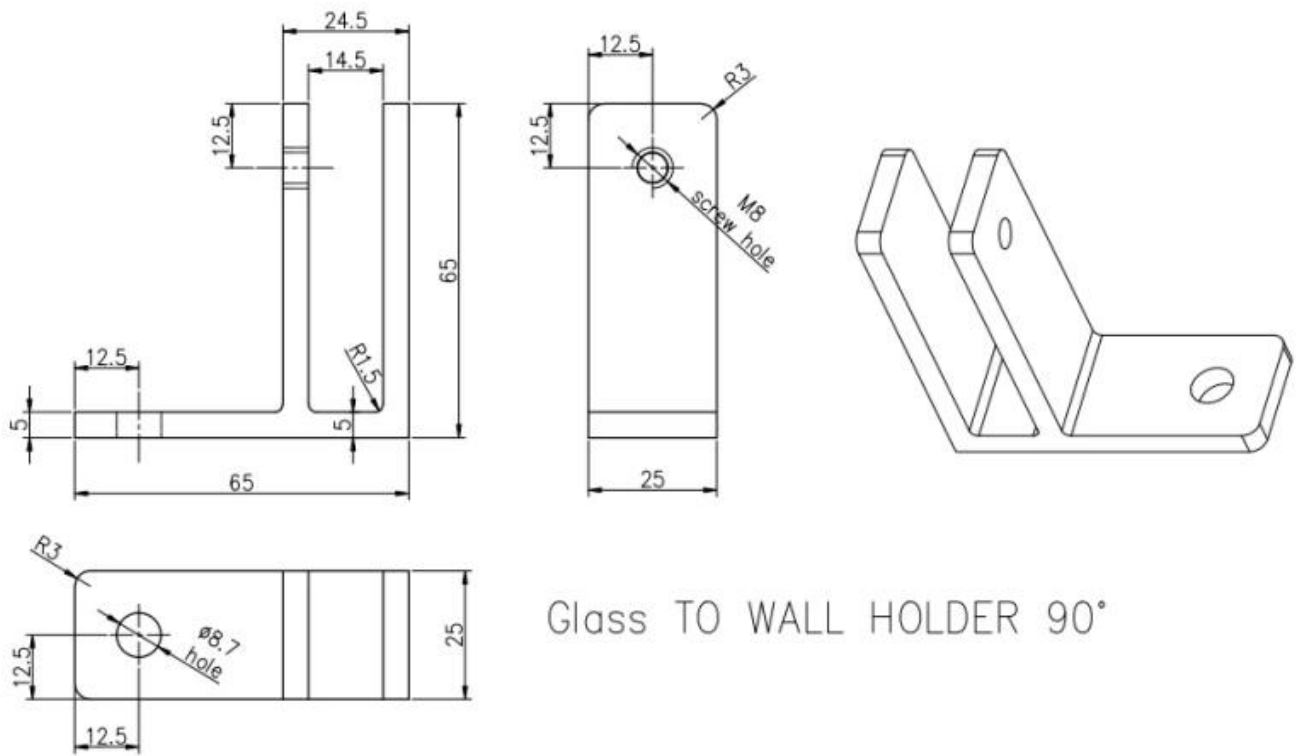

Producttonen

MATTE BLAKC-oppervlak

Satijnen geborsteld oppervlak

Technische tekening

Glass TO WALL HOLDER 90°

Massaproductie

Andere gerelateerde glazen klemmen

G102