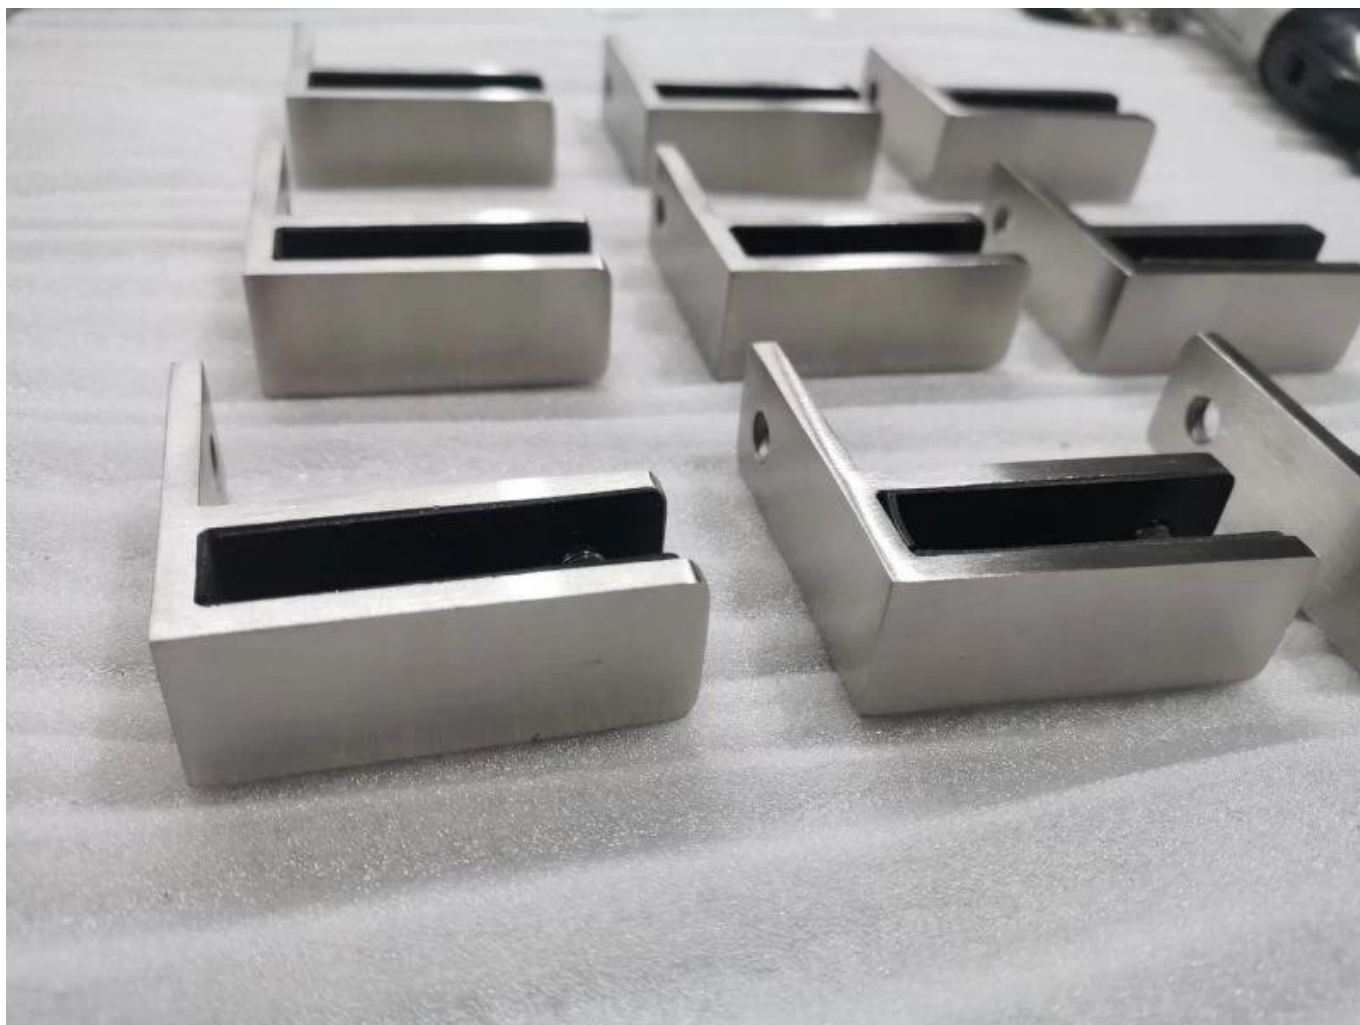

Producttonen

MATTE BLAKC-oppervlak

Satijnen geborsteld oppervlak

Technische tekening

Glass TO WALL HOLDER 90°

Massaproductie

Andere gerelateerde glazen klemmen

G102