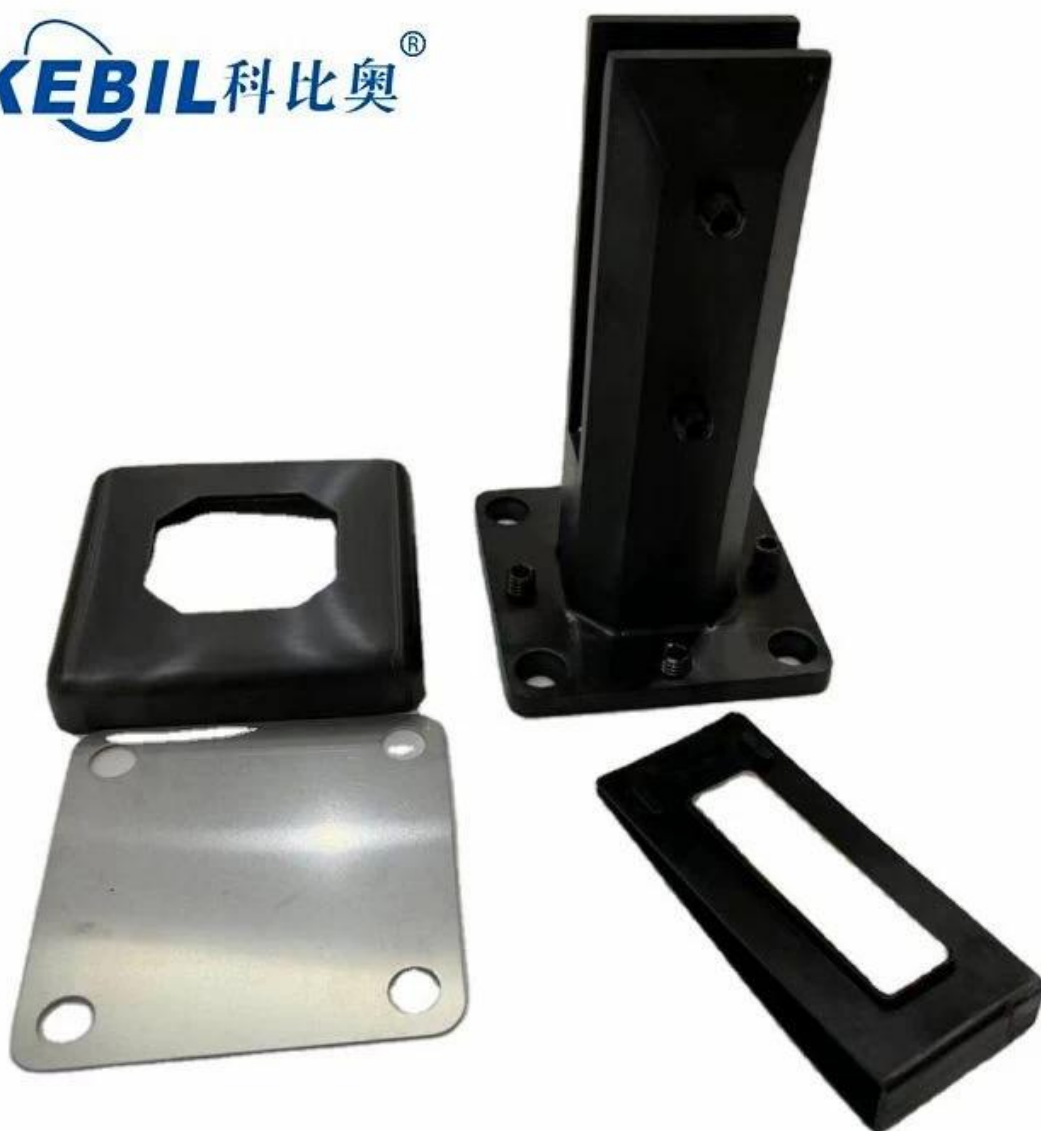

VersTelbare frameeloze roestvrijstalen glazen spigot reling balkon dek glazen spigot

Vierkant glas spigot met gesleufd gaten Aan de baseren bord

Product show

Satijn geborsteld afwerking

KEBIL 科比奥®

Spiegel gepolijst afwerking

Matzwarte poedercoating afwerking

KEBIL 科比奥®

T technisch tekening

Toepassing (foto)

Neem gerust contactop wanneer u in zegeïnteresseerd bent.

Wendy

sales04@launch-china.cn

WhatsApp/Telefoon/Wechat: 8615989339827