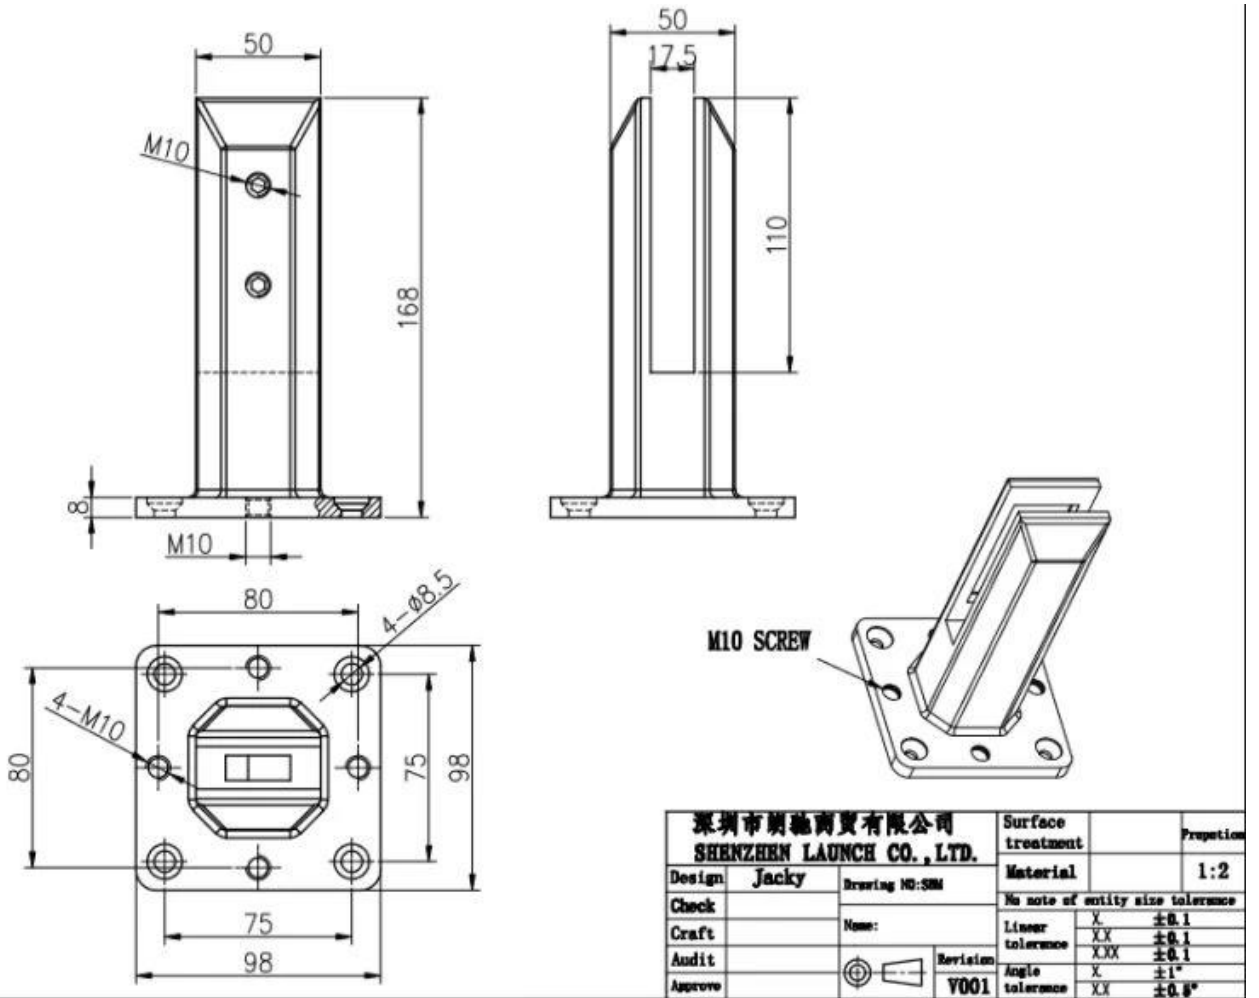

Toepassing (foto)