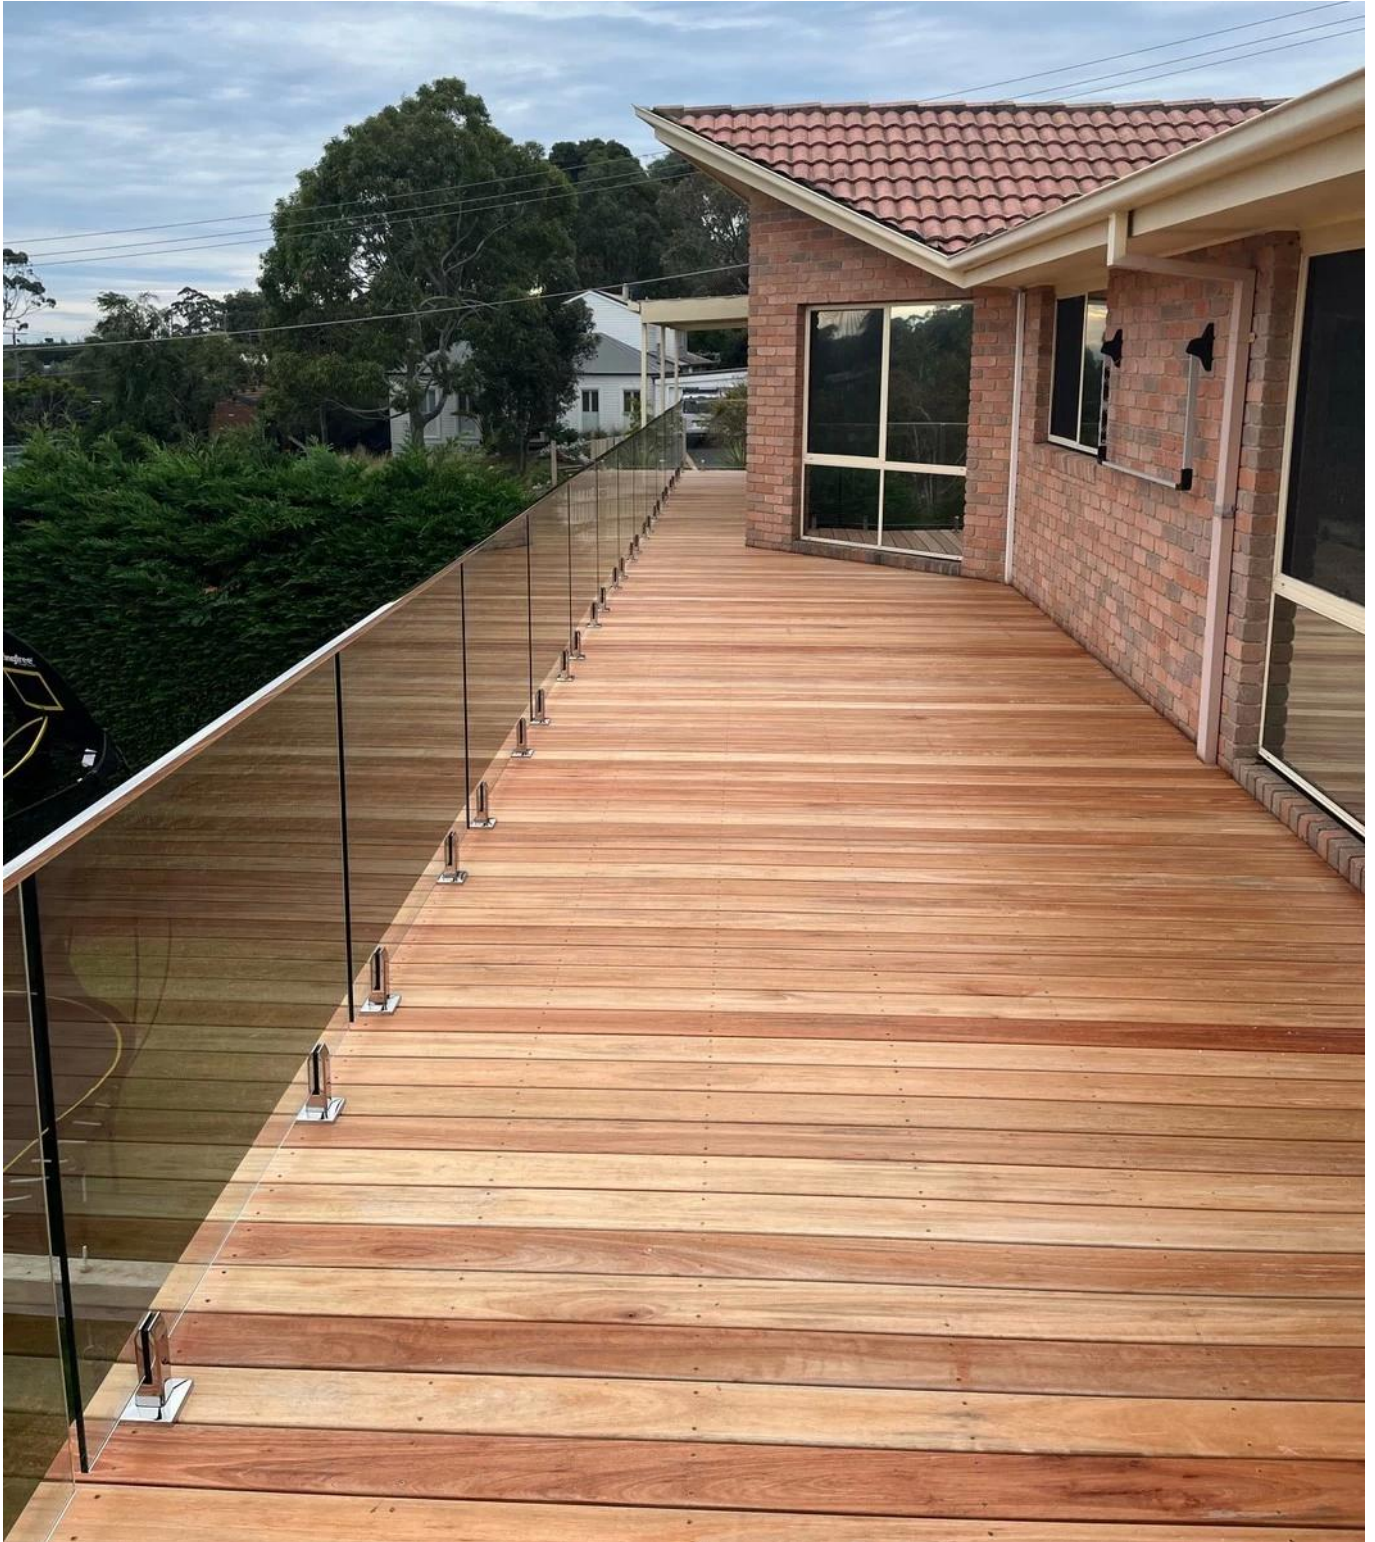

VersTelbare frameeloze roestvrijstalen glazen spigot reling balkon dek glazen spigot

Vierkant glas spigot met gesleufd gaten Aan de baseren bord

Product show

Satijn geborsteld afwerking

KEBIL 科比奥®

Spiegel gepolijst afwerking