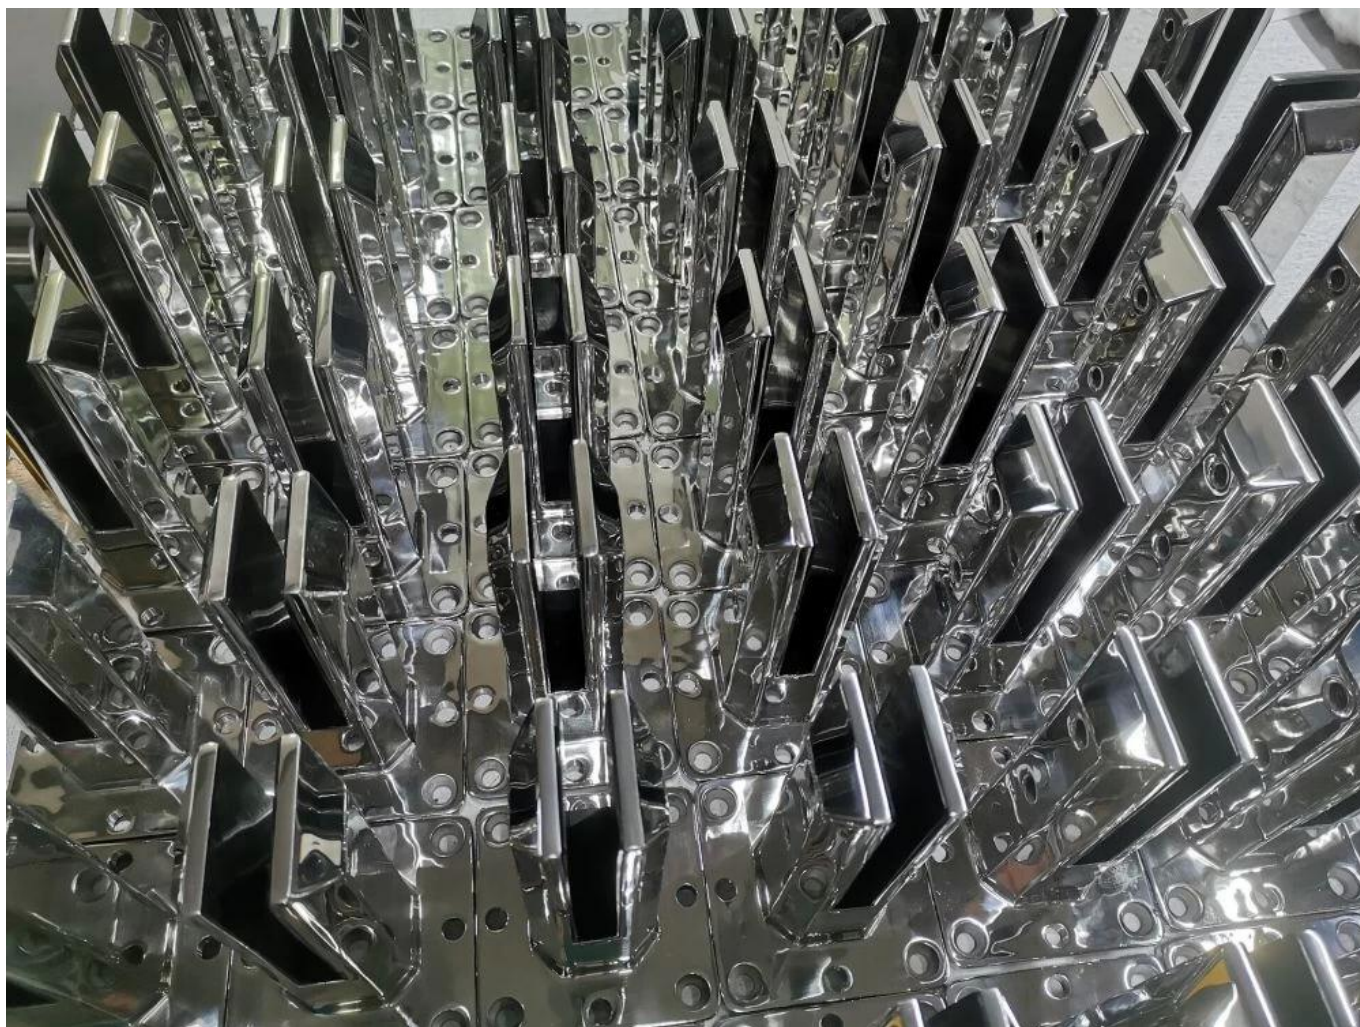

VersTelbare frameeloze roestvrijstalen glazen spigot reling balkon dek glazen spigot

Vierkant glas spigot met gesleufd gaten Aan de baseren bord

Product show

Satijn geborsteld afwerking

KEBIL 科比奥®

Spiegel gepolijst afwerking