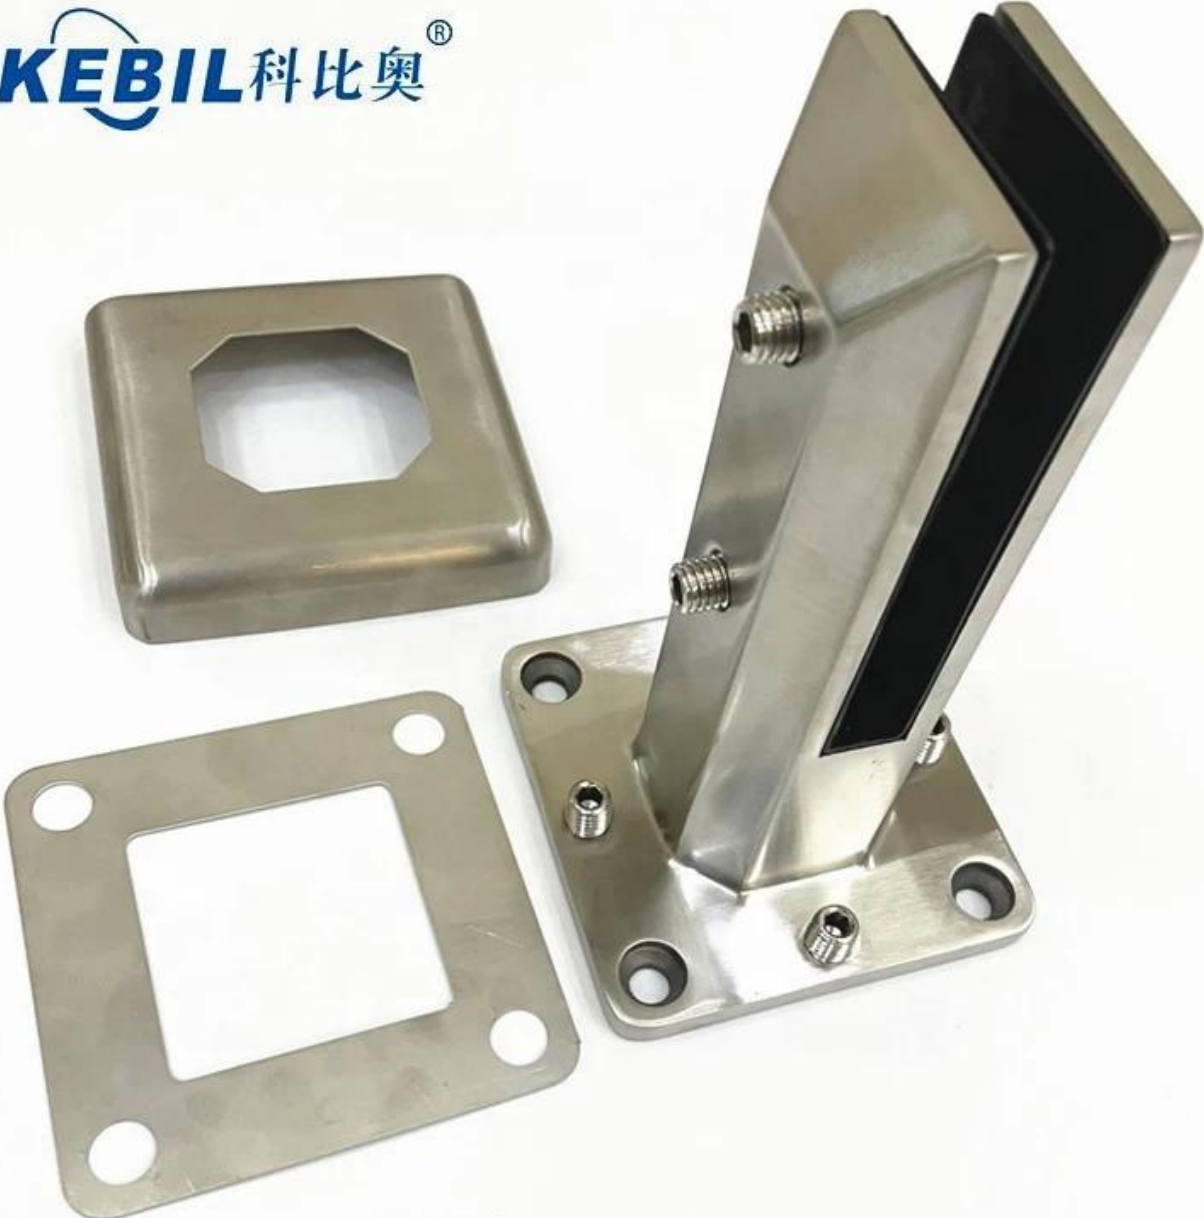

VersTelbare frameeloze roestvrijstalen glazen spigot reling balkon dek glazen spigot

Vierkant glas spigot met gesleufd gaten Aan de baseren bord

Product show

Satijn geborsteld afwerking

KEBIL 科比奥®

Spiegel gepolijst afwerking

Matzwarte poedercoating afwerking

KEBIL 科比奥®

T technisch tekening

Toepassing (foto)

Neem gerust contactop wanneer u in zegeïnteresseerd bent.

Wendy

sales04@launch-china.cn

WhatsApp/Telefoon/Wechat: 8615989339827