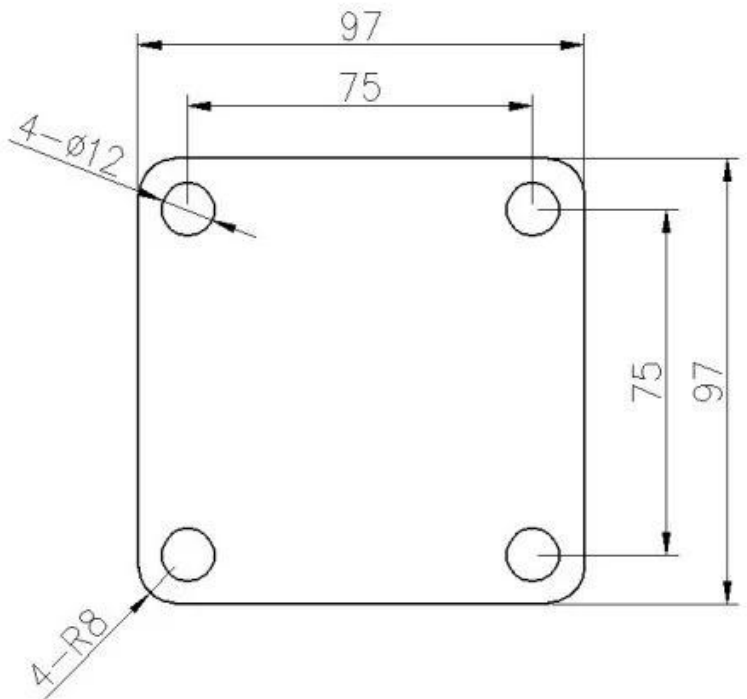

Toepassing (foto)