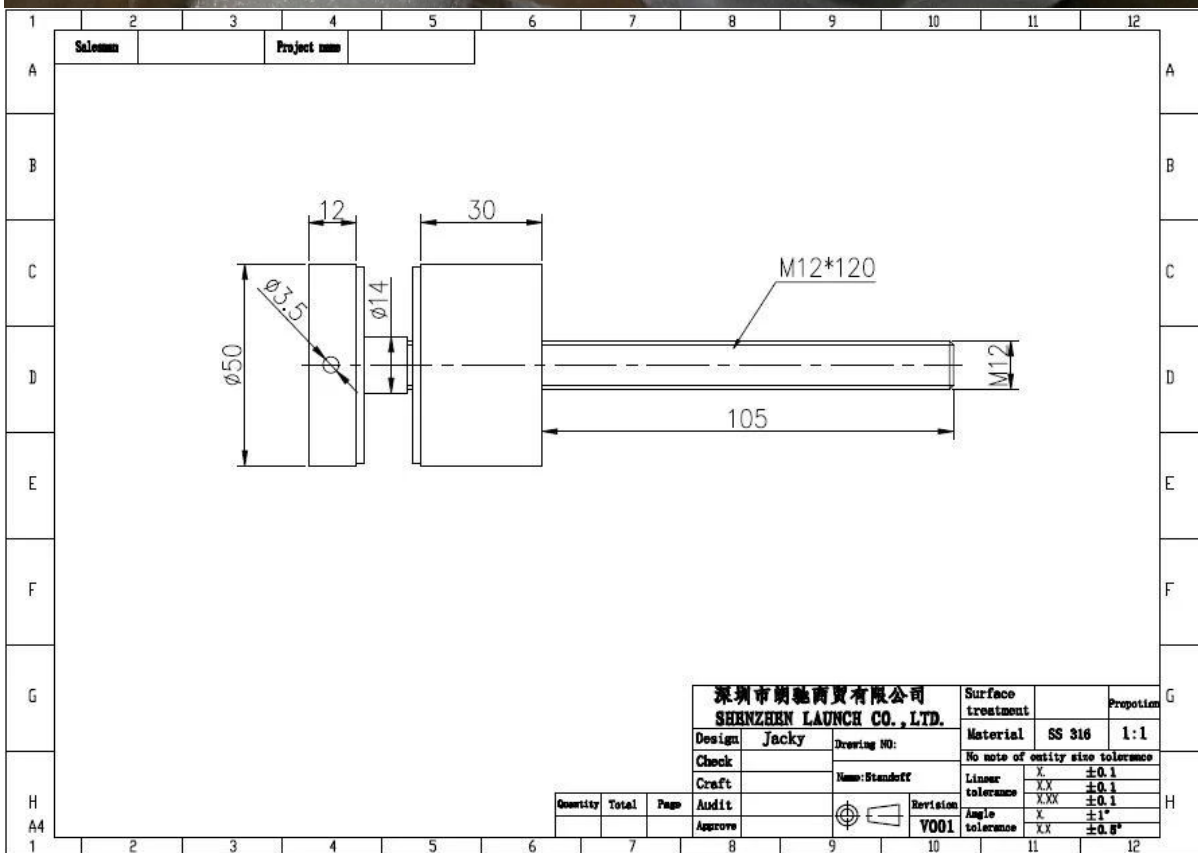

Verpakking & Levering

Verpakkingsdetails :

EPE + binnenkarton + karton; Houten frame