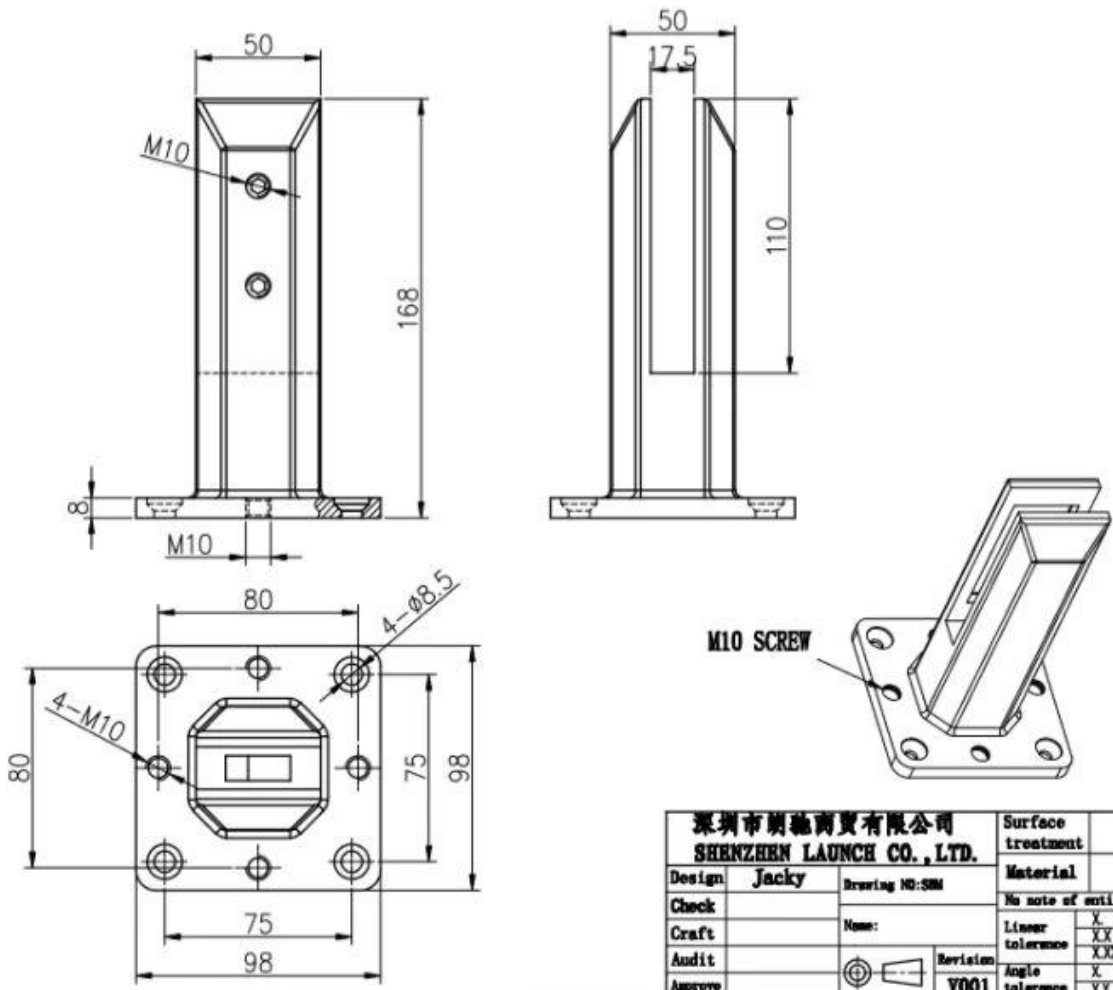

Mat zwart oppervlak

Technischtekening

深圳市朗馳商貿有限公司 SHENZHEN LAUNCH CO., LTD.		Surface treatment	Proportion
Design: Jacky	Drawing NO: SM-4	Material: 2205	1:2
Check	Name:	No note of entity size tolerance	
Craft	Revision	Linear tolerance	X ±0.1
Audit	①	tolerance	XX ±0.1
Approve	V001	Angle tolerance	XX ±1°

深圳市朗馳商貿有限公司 SHENZHEN LAUNCH CO., LTD.		Surface treatment	Proportion
Design: Jacky	Drawing NO: SM	Material	1:2
Check	Name:	No note of entity size tolerance	
Craft	Revision	Linear tolerance	X ±0.1
Audit	①	tolerance	XX ±0.1
Approve	V001	Angle tolerance	XX ±1°