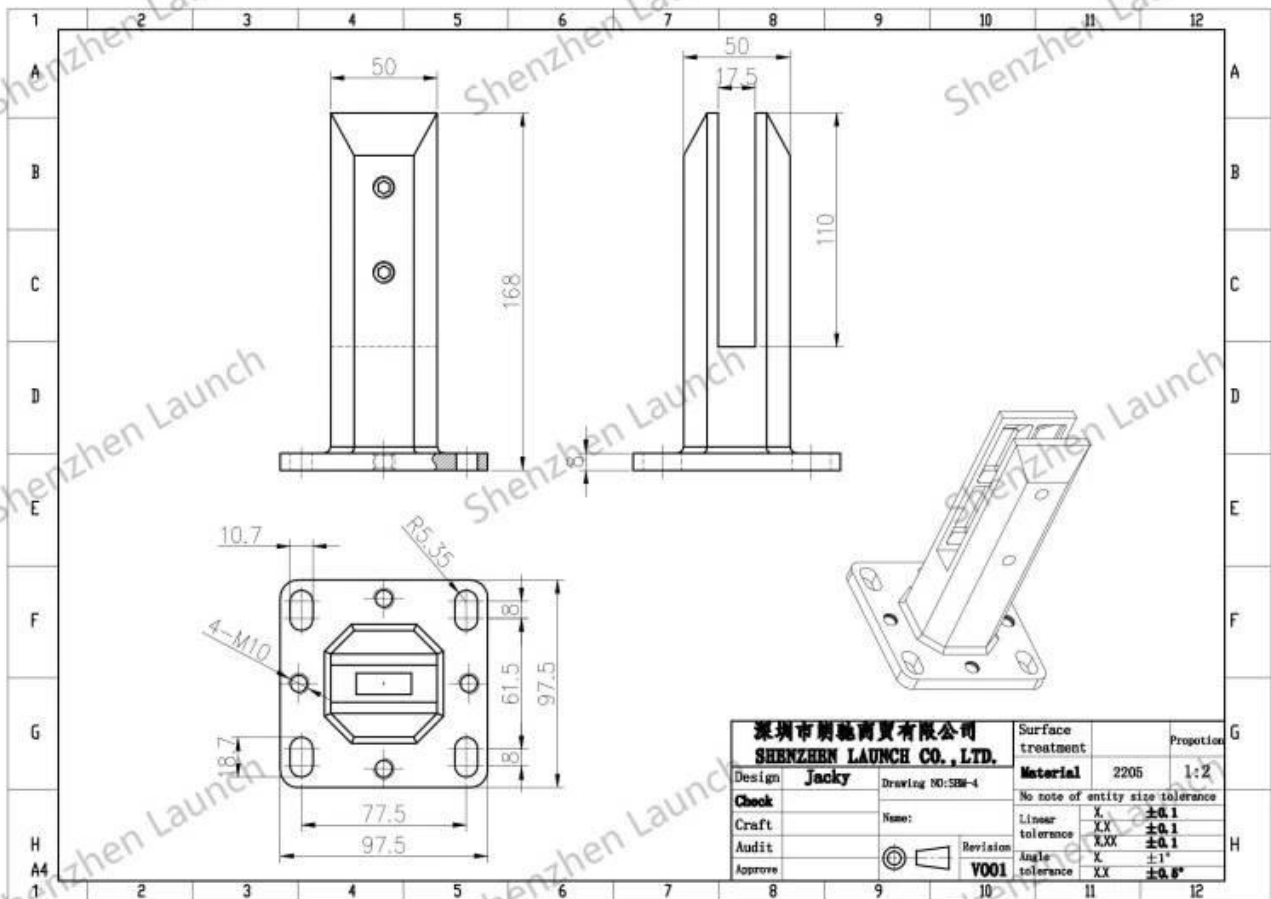

**Duplex 2205 Roestvrijstalen verstelbare glazen
spigotvoorzachtzwemmenzwembadschermen**

Productlaten zien

Ovale vaste gaten verstelbare glazen spigot

Ronde vaste gaten verstelbare glazen spigot

Satijnoppervlak

Mat zwart oppervlak

Technischtekening

深圳市朗馳商貿有限公司 SHENZHEN LAUNCH CO., LTD.		Surface treatment	Proportion
Design: Jacky	Drawing NO: SM-4	Material: 2205	1:2
Check	Name:	No note of entity size tolerance	
Craft	Revision	Linear tolerance	X ±0.1
Audit	①	tolerance	XX ±0.1
Approve	V001	Angle tolerance	XX ±1°

深圳市朗馳商貿有限公司 SHENZHEN LAUNCH CO., LTD.		Surface treatment	Proportion
Design: Jacky	Drawing NO: SM	Material	1:2
Check	Name:	No note of entity size tolerance	
Craft	Revision	Linear tolerance	X ±0.1
Audit	①	tolerance	XX ±0.1
Approve	V001	Angle tolerance	XX ±1°