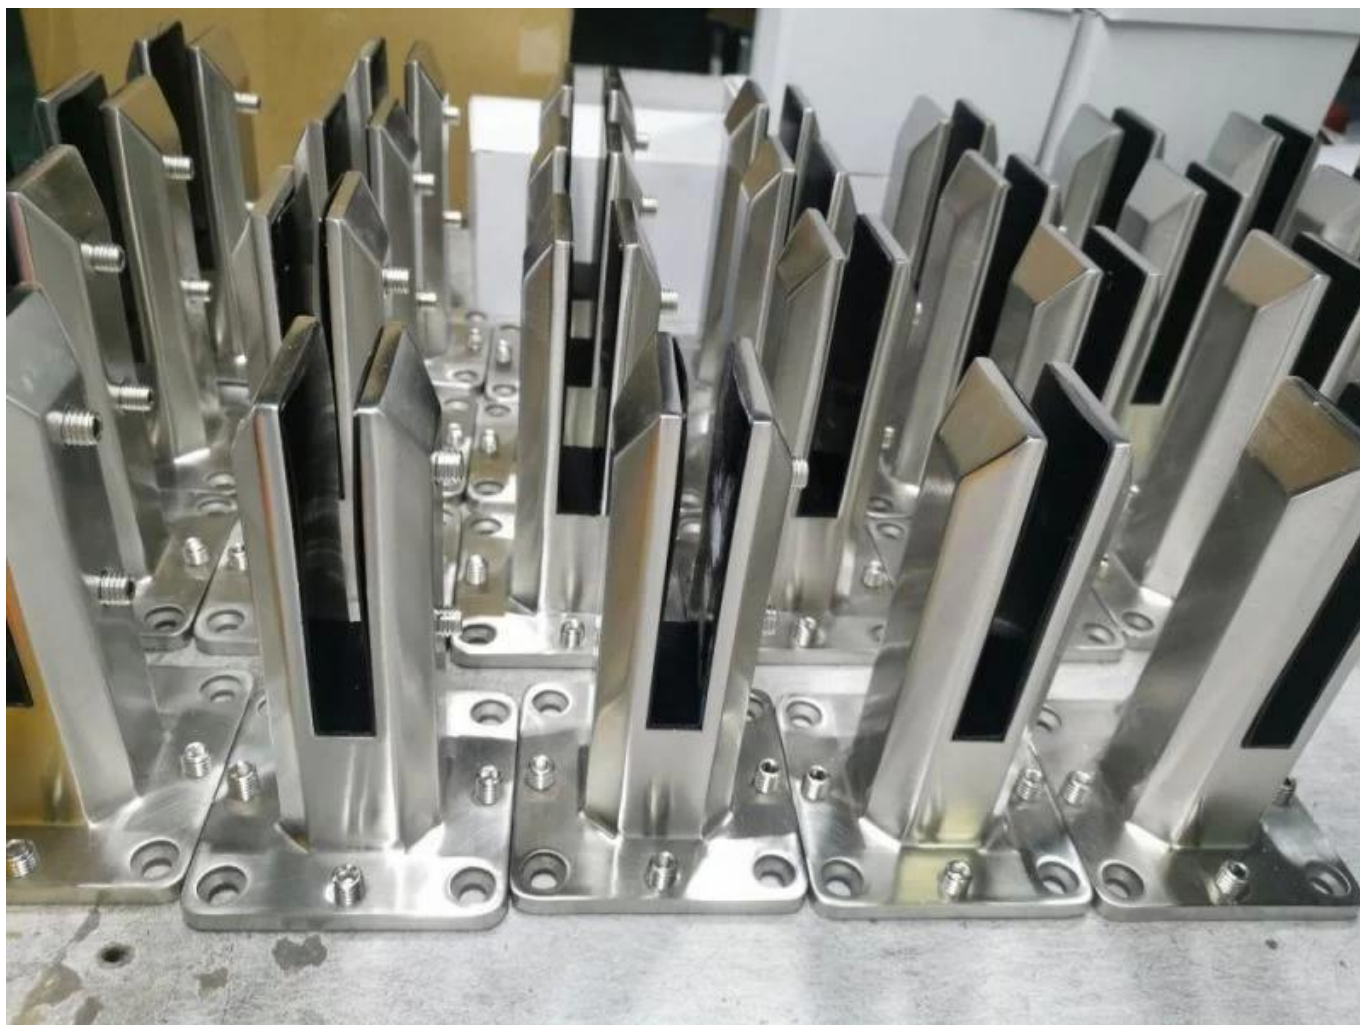

**Duplex 2205 Roestvrijstalen verstelbare glazen
spigotvoorzachtzwemmenzwembadschermen**

Productlaten zien

Ovale vaste gaten verstelbare glazen spigot

Ronde vaste gaten verstelbare glazen spigot

Satijnoppervlak