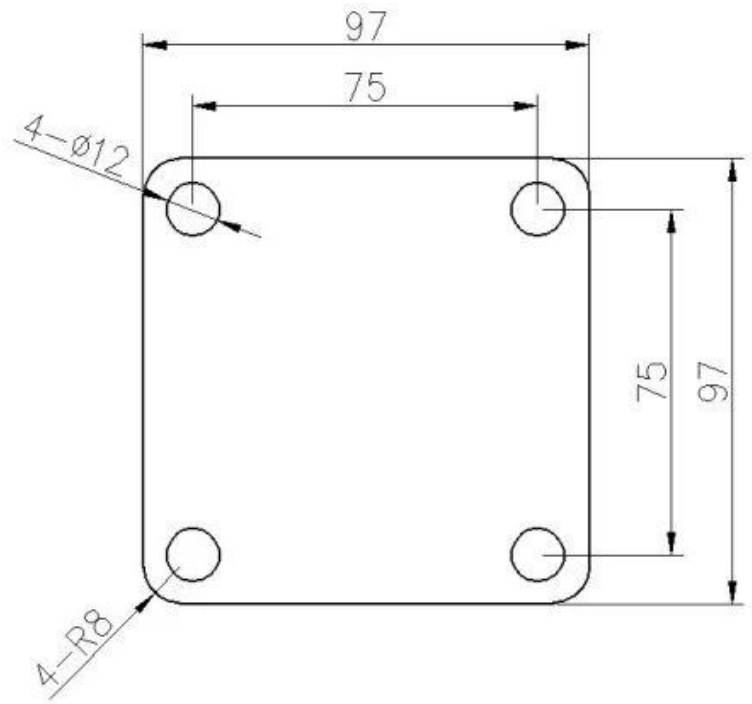

Mat zwart oppervlak

Technischtekening

深圳市朗馳商貿有限公司 SHENZHEN LAUNCH CO., LTD.		Surface treatment	Proportion
Design: Jacky	Drawing NO: SM-4	Material: 2205	1:2
Check	Name:	No note of entity size tolerance	
Craft	Revision	Linear tolerance	X ±0.1
Audit	①	tolerance	XX ±0.1
Approve	V001	Angle tolerance	XX ±1°

深圳市朗馳商貿有限公司 SHENZHEN LAUNCH CO., LTD.		Surface treatment	Proportion
Design: Jacky	Drawing NO: SM	Material	1:2
Check	Name:	No note of entity size tolerance	
Craft	Revision	Linear tolerance	X ±0.1
Audit	①	tolerance	XX ±0.1
Approve	V001	Angle tolerance	XX ±1°