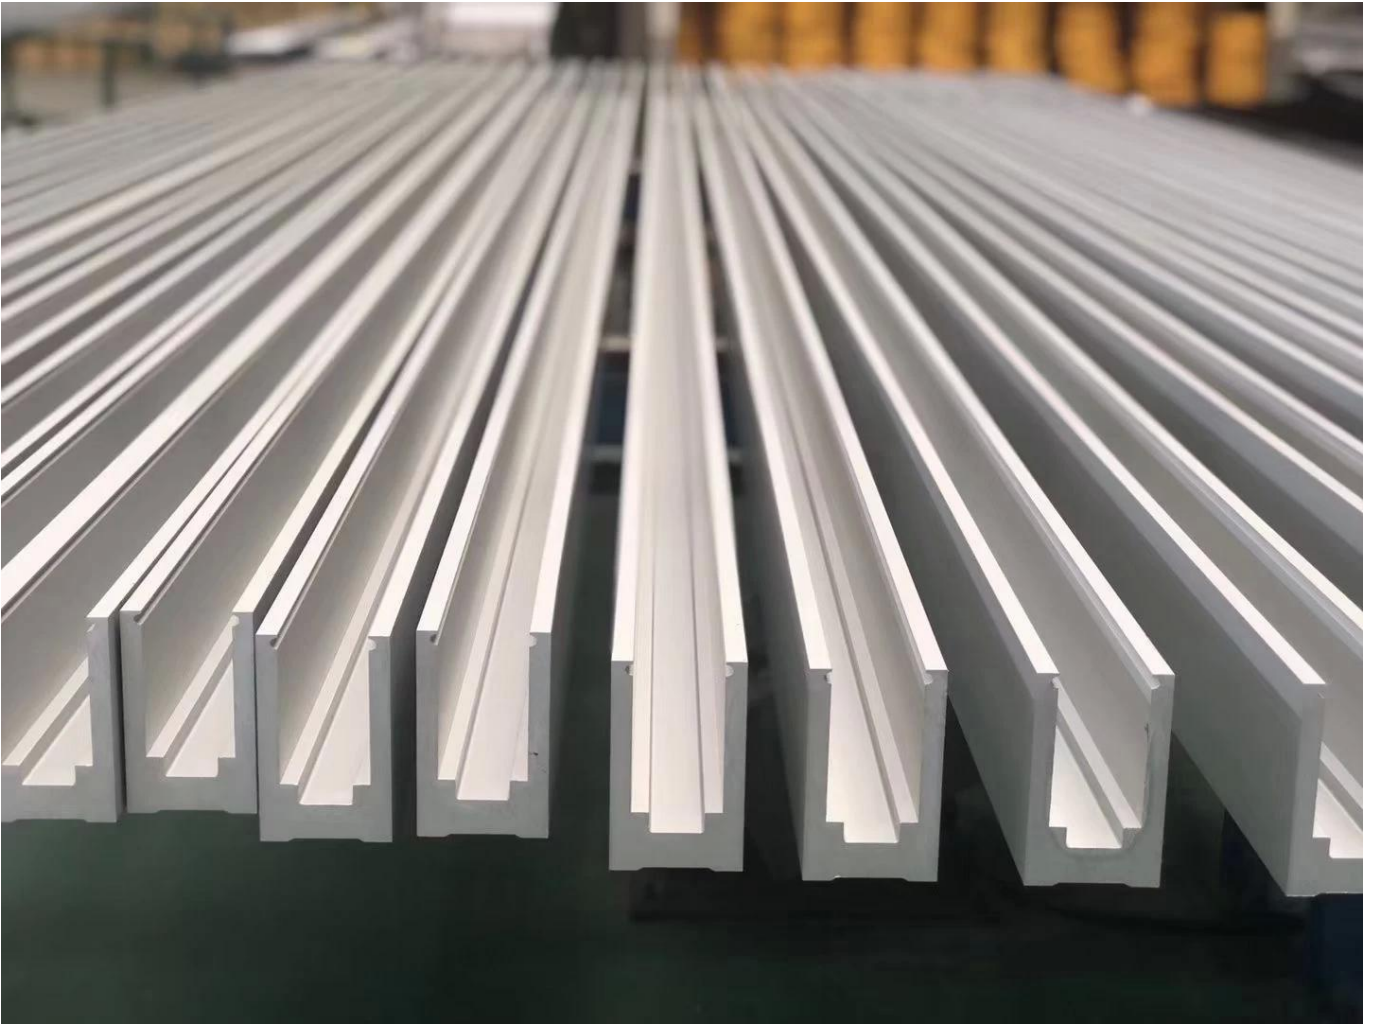

### Reling ontwerp Option

- lineaire rechte en gebogen
- veiligheid gehard glas en gelaagd glas 10-21.52mm
- glazen blad vrij, slotted leuning en glas beugel leuning
- vloermontage en zijkant
- residentiële ontwerp en commerciële railing

<b>Productnaam</b>	Frame-loze glazen balustrade aluminium u kanalisieren frame-loze balkon trap zwembad hek glazen balustrade
<b>Dimensies</b>	Aangepast, volgens de specifieke eisen van de klant.
<b>Materiaal profiel informatie</b>	Materiaal: Aluminium (6063-T5) profiellengte 3m Profiel Wanddikte: 10 mm Kleur: origineel, zilver, zwart, grafiet
<b>Glass Option</b>	Gelaagd glas, gehard glas, Low-E glas, gedreven glas, reflecterend glas enkel glas / dubbele beglazing Single: 8/10 / 12mm Dubbele: , 6.38mm, 8.76mm 10.76mm 11.52mm enz Kleur:helder, ford blauwe reflecterende, groen reflecterende, LOW-E. enzovoort. Alle andere glasdikte volgens de eisen van de klant.
<b>Hardwares</b>	stelschroef, roestvrij stalen deksel, rvs reling Hoge kwaliteit made in China
<b>finishing</b>	Poedercoating of Anodiseren
<b>Inpakken</b>	Bubble tas + Houten frame
<b>Toepasselijk plaats</b>	Scholen, restaurants, commerciële gebouwen en residentiële etc.
<b>Tijd om te bezorgen</b>	15-25 dagen na ontvangst van de aanbetaling

## BovenkantLeuningBuis:

**Glass Fence Panel:**

**Aluminium Base Channel:**

**Welkom bij contact met ons op voor meer informatie:**

**Vooravond**

**E-mail: [sales03@launch-china.cn](mailto:sales03@launch-china.cn)**