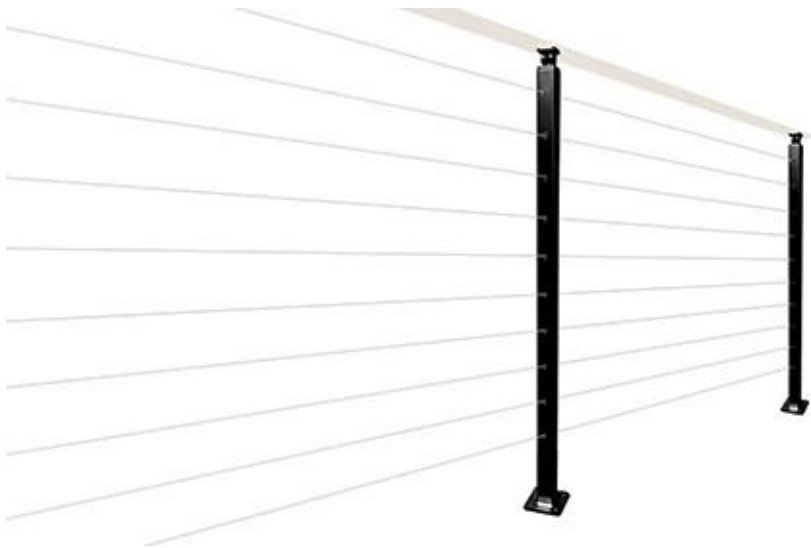

Kabelfittingen:

Roestvrij staalkabel: