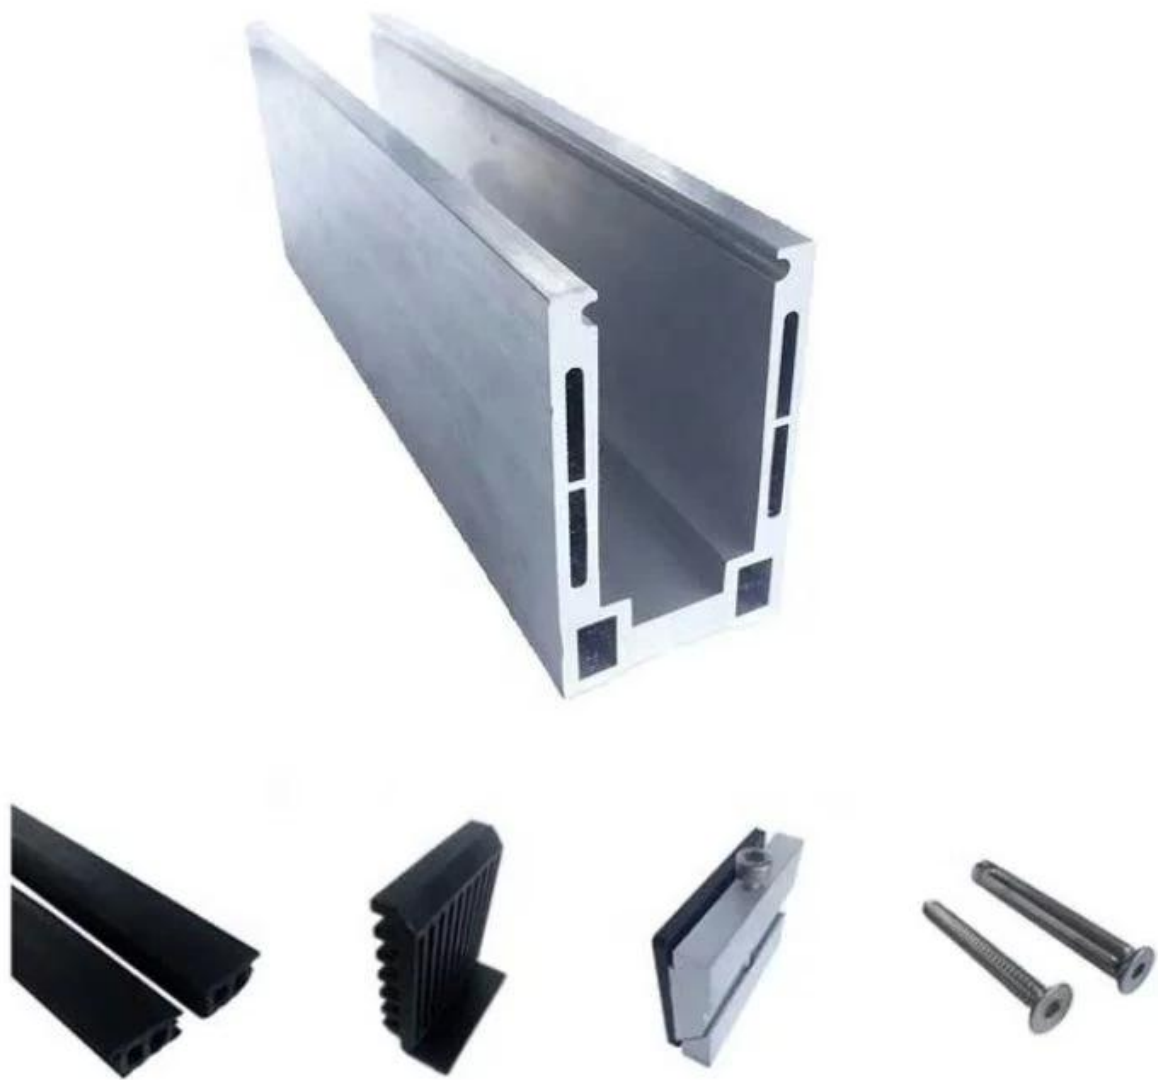

Aluminium U-basiskanaal dat meestal op de grond is bevestigd, geplaatst in de onderkant van glazen railing-systemen om glas te ondersteunen. Balcony-railingsystemen is een van de meest voorkomende toepassing die het nodig heeft, omdat het een brede visie kan geven om te genieten van een prachtig landschap wanneer u een koffie drinkt of een boek op het balkon wilt lezen.

Productshow

Solide ontwerp aluminium basiskanaal

Fittingen: waterdichte tape, plastic en aluminium fittingen, expansiebouten

Hollow Design aluminium basiskanaal

Fittingen: waterdichte tape, plastic en aluminium fittingen, expansiebouten

Aluminium u baskanaaltypen

LCH-A01 / A02

LCH-A01

20 mm to 21.52 mm tempered glass

1 m aluminium groove contains the following accessories (excluding glass)

LCH-A02

20 mm to 21.52 mm tempered glass

1 m aluminium groove contains the following accessories (excluding glass)

LCH-C01 / C02

LCH-C01

12 mm to 13.14 mm tempered glass

1 m aluminium groove contains the following accessories (excluding glass)

Aluminum trough 1 m Waterproof tape 2 meters

Aluminum plastic fittings 3 sets