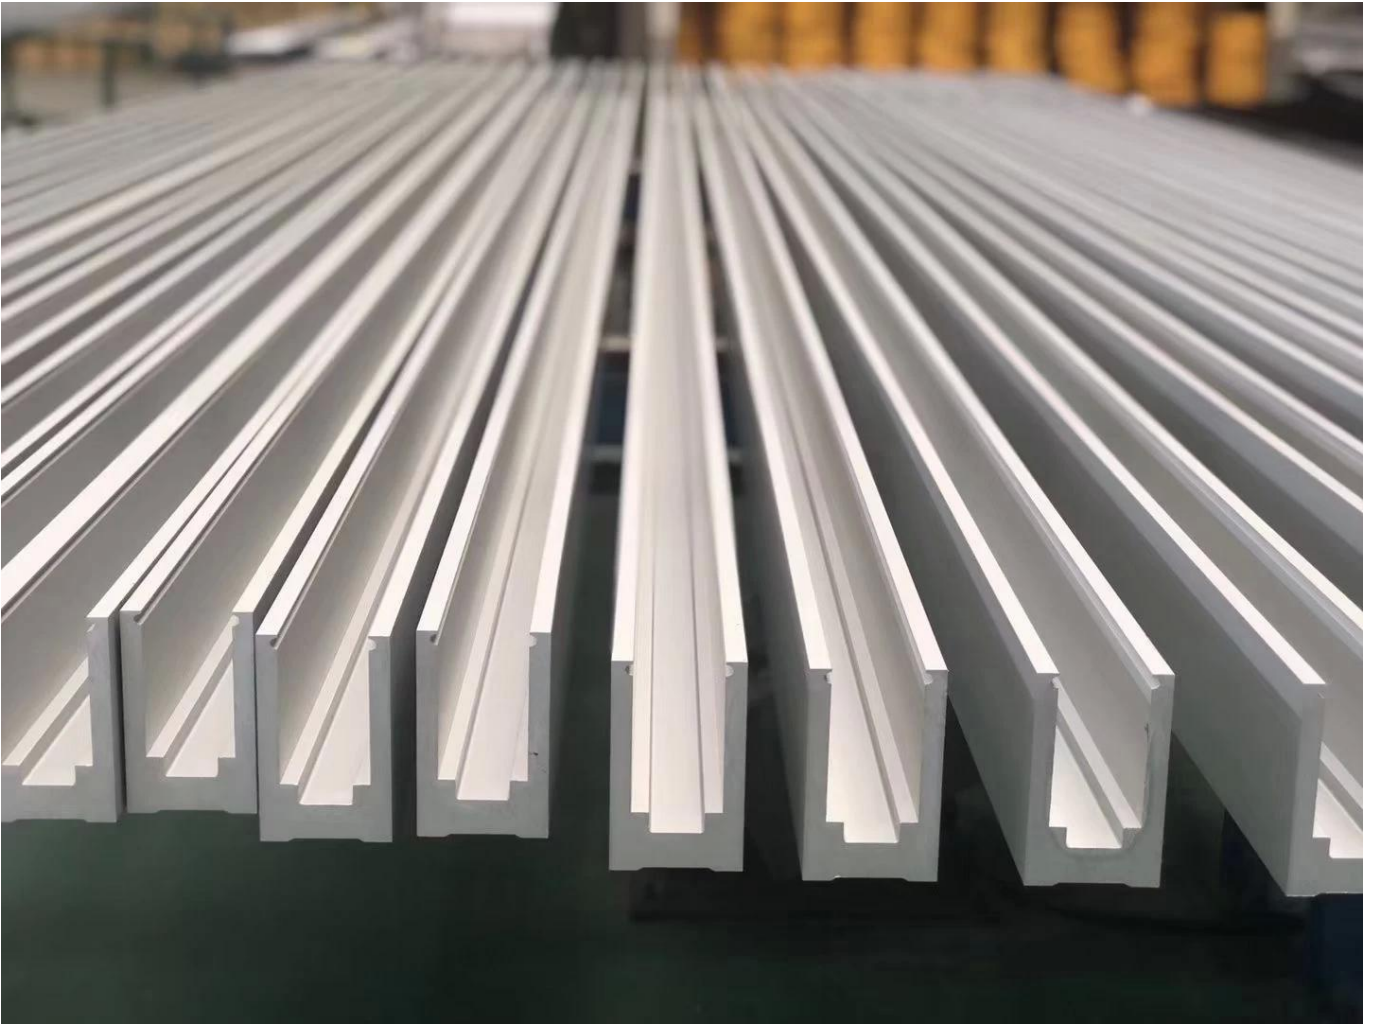

Aluminium basiskanaal: