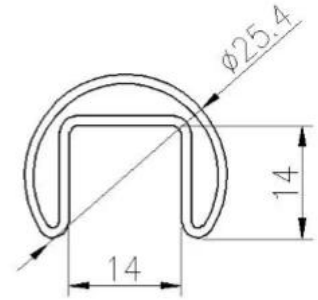

Aluminium u kanaal voor frame-loze glazen balustrade voor trap, balkon, terras, dek etc.

ProductSpecificaties:

productnaam	Aluminium u kanaal voor frame-loze glazen balustrade	
Model	Alu-1262	
Totale hoogte	950/1050/1150 mm of aangepast	
Materialen	Basisschoen	Aluminium 6063
	Slot pijp leuning	SS304
		SS316
Af hebben	Slot pijp leuning	1.Mirror # 600 # 800
		2.Satin # 180 # 240 # 320 # 400
		3.poeder gecoat
		4. Electroplated
	Basiskanaal	1. Geanodiseerde zilver- buiten-standaard
		2. gepoedercoat (zwart, wit, enz.) - Buitenstandaard
		3. Aluminiummolen afwerking & SS304 / 316 COVER (Spiegel, Satijn, Kleur Electroplate)

Aluminium u kanaal:

TopSleufBuisLeuning&Accessoires:

**25 × 21MM, GROOVE 14 × 14MM**

Surface treatment: satin brushed / mirror polished

25\*21 tube

**Model: SQ2521**

**DIAMETER 25.4MM, GROOVE 14 × 14MM**

Surface treatment: satin brushed / mirror polished

**Model: RD2525**

**Dia25.4mm slotted handrail tube  
14x14mm groove**

**180 degree joiner**

**90 degree joiner**

**wall-rail joiner**

**end cap**

Welkom bij contact met ons op als een andere informatie nodig is: