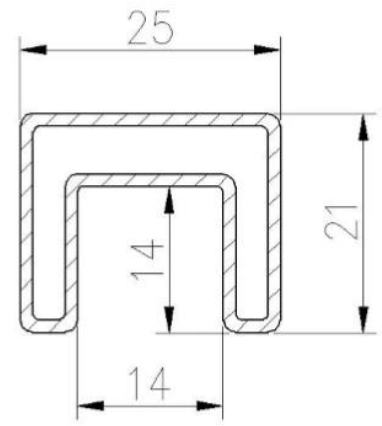

Aluminium u kanaal voor frame-loze glazen balustrade voor trap, balkon, terras, dek etc.

ProductSpecificaties:

productnaam	Aluminium u kanaal voor frame-loze glazen balustrade	
Model	Alu-1262	
Totale hoogte	950/1050/1150 mm of aangepast	
Materialen	Basisschoen	Aluminium 6063
	Slot pijp leuning	SS304
		SS316
Af hebben	Slot pijp leuning	1.Mirror # 600 # 800
		2.Satin # 180 # 240 # 320 # 400
		3.poeder gecoat
		4. Electroplated
	Basiskanaal	1. Geanodiseerde zilver- buiten-standaard
		2. gepoedercoat (zwart, wit, enz.) - Buitenstandaard
		3. Aluminiummolen afwerking & SS304 / 316 COVER (Spiegel, Satijn, Kleur Electroplate)

Aluminium u kanaal:

TopSleufBuisLeuning&Accessoires:

**25 × 21MM, GROOVE 14 × 14MM**

Surface treatment: satin brushed / mirror polished

25\*21 tube

**Model: SQ2521**

**DIAMETER 25.4MM, GROOVE 14 × 14MM**

Surface treatment: satin brushed / mirror polished

**Model: RD2525**

**Dia25.4mm slotted handrail tube  
14x14mm groove**

**180 degree joiner**

**90 degree joiner**

**wall-rail joiner**

**end cap**

Welkom bij contact met ons op als een andere informatie nodig is: