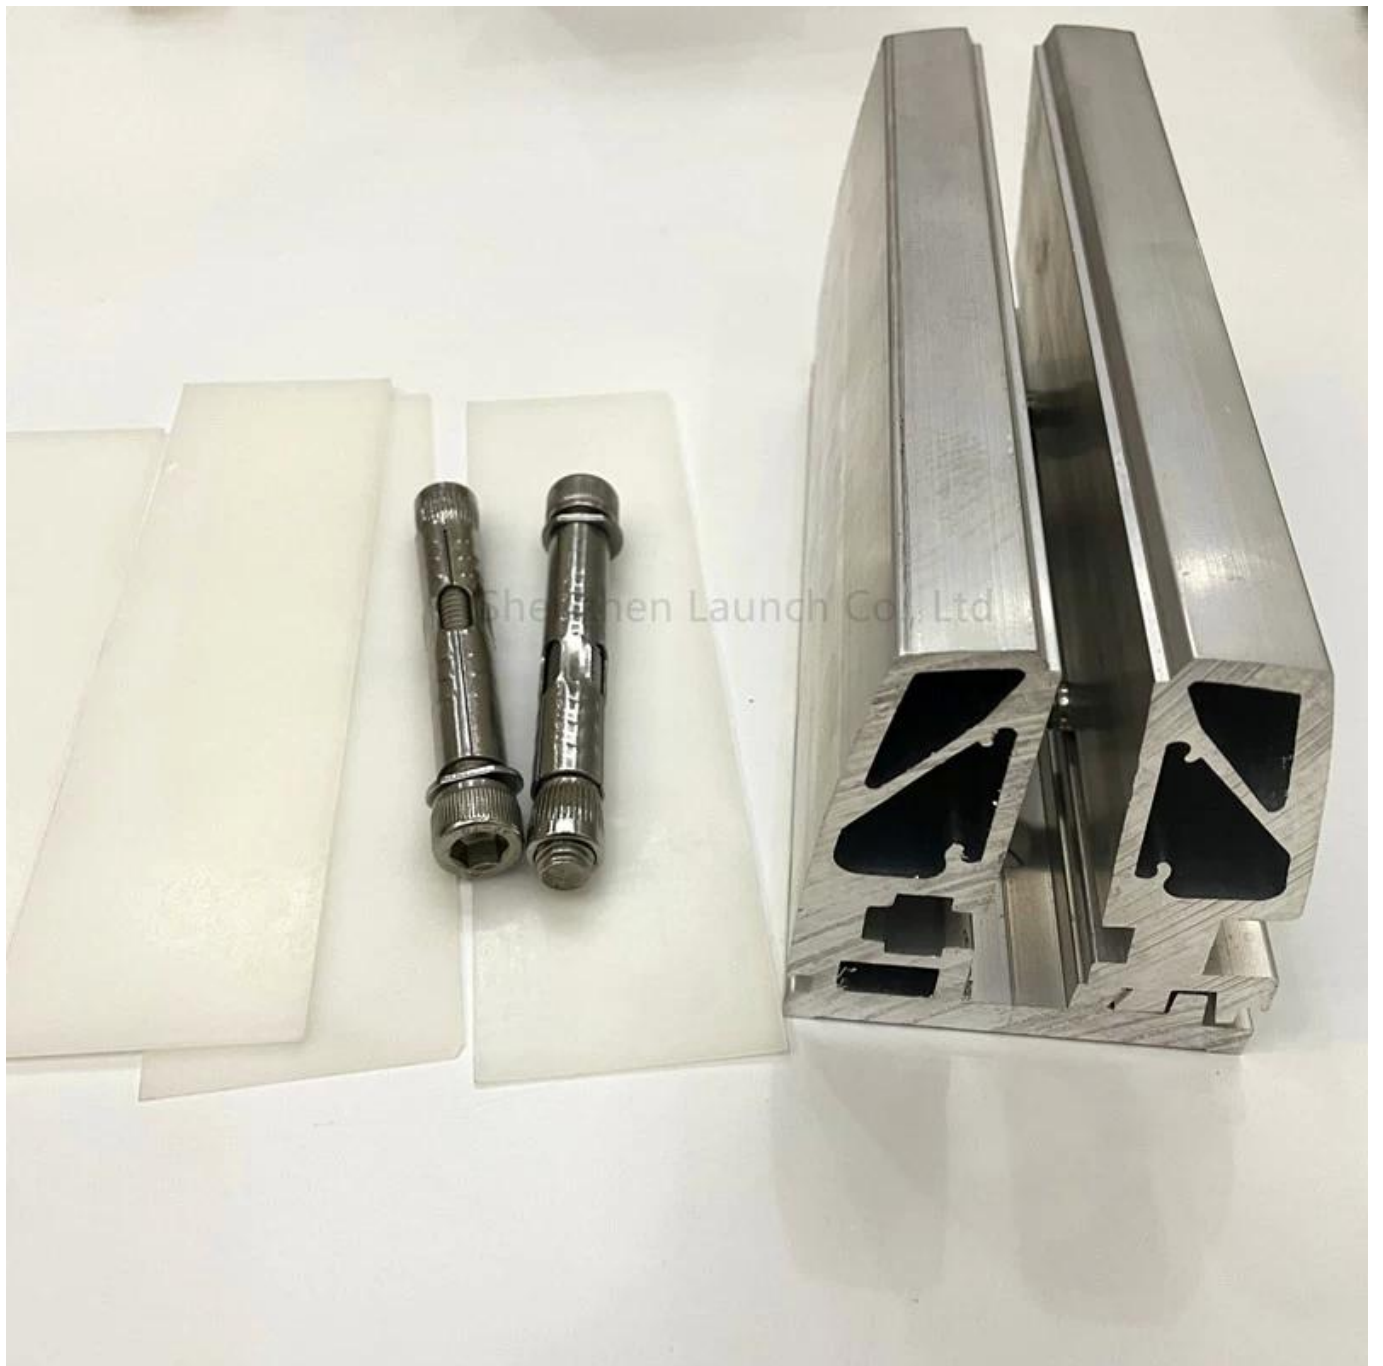

Aluminium u kanaal voor frame-loze glazen balustrade voor trap, balkon, terras, dek etc.

ProductSpecificaties:

productnaam	Aluminium u kanaal voor frame-loze glazen balustrade	
Model	Alu-1262	
Totale hoogte	950/1050/1150 mm of aangepast	
Materialen	Basisschoen	Aluminium 6063
	Slot pijp leuning	SS304
		SS316
Af hebben	Slot pijp leuning	1.Mirror # 600 # 800
		2.Satin # 180 # 240 # 320 # 400
		3.poeder gecoat
		4. Electroplated
	Basiskanaal	1. Geanodiseerde zilver- buiten-standaard
		2. gepoedercoat (zwart, wit, enz.) - Buitenstandaard
		3. Aluminiummolen afwerking & SS304 / 316 COVER (Spiegel, Satijn, Kleur Electroplate)

Aluminium u kanaal:

TopSleufBuisLeuning&Accessoires:

**25 × 21MM, GROOVE 14 × 14MM**

Surface treatment: satin brushed / mirror polished

25\*21 tube

**Model: SQ2521**

**DIAMETER 25.4MM, GROOVE 14 × 14MM**

Surface treatment: satin brushed / mirror polished

**Model: RD2525**

**Dia25.4mm slotted handrail tube  
14x14mm groove**

**180 degree joiner**

**90 degree joiner**

**wall-rail joiner**

**end cap**

Welkom bij contact met ons op als een andere informatie nodig is: