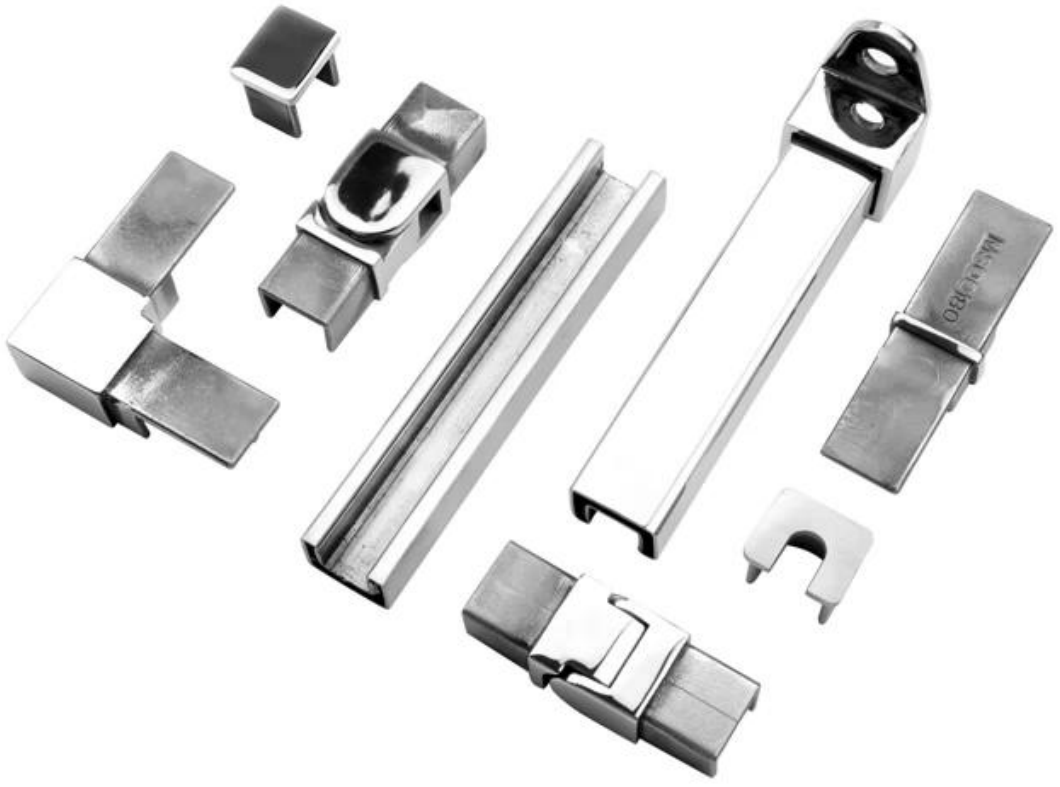

Aluminium u kanaal voor frame-loze glazen balustrade voor trap, balkon, terras, dek etc.

ProductSpecificaties:

productnaam	Aluminium u kanaal voor frame-loze glazen balustrade	
Model	Alu-1262	
Totale hoogte	950/1050/1150 mm of aangepast	
Materialen	Basisschoen	Aluminium 6063
	Slot pijp leuning	SS304
		SS316
Af hebben	Slot pijp leuning	1.Mirror # 600 # 800
		2.Satin # 180 # 240 # 320 # 400
		3.poeder gecoat
		4. Electroplated
	Basiskanaal	1. Geanodiseerde zilver- buiten-standaard
		2. gepoedercoat (zwart, wit, enz.) - Buitenstandaard
		3. Aluminiummolen afwerking & SS304 / 316 COVER (Spiegel, Satijn, Kleur Electroplate)

Aluminium u kanaal:

TopSleufBuisLeuning&Accessoires:

**25 × 21MM, GROOVE 14 × 14MM**

Surface treatment: satin brushed / mirror polished

25\*21 tube

**Model: SQ2521**

**DIAMETER 25.4MM, GROOVE 14 × 14MM**

Surface treatment: satin brushed / mirror polished

**Model: RD2525**

**Dia25.4mm slotted handrail tube  
14x14mm groove**

**180 degree joiner**

**90 degree joiner**

**wall-rail joiner**

**end cap**

Welkom bij contact met ons op als een andere informatie nodig is: