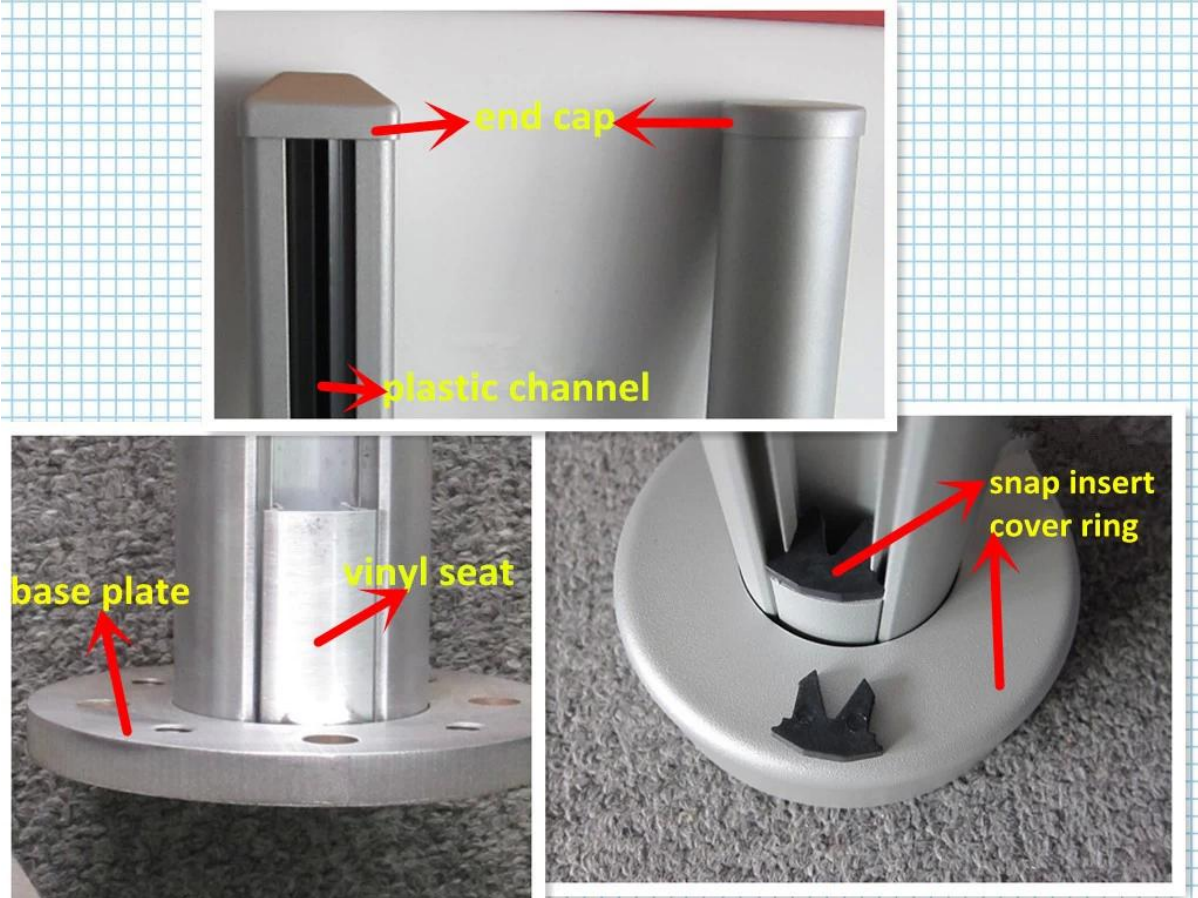

Basisplaat en toebehoren