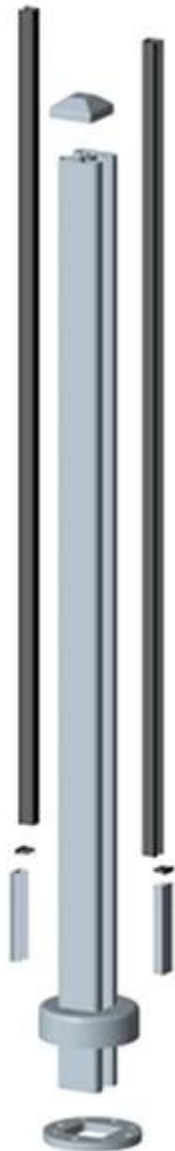

Beschrijving

--Dimensie: 50x50mm, 1265mm hoog of vanaf uw vereisten.

--Aluminium post muur dikte: 3mm

--Voor glasdikte: 8-12mm

--2 soorten aluminium post

1. bevestiging in beton (1800mm hoog of als per uw eis)

2. met grondplaten (1265mm hoog of als per uw eis)

--Toepassing: zwembad omheining, balkon frameless trapleuning, dek aluminium balustrade, glazen reling, tuin schermen, aluminium railing systeem

--Voor zowel commerical en modern huis huisontwerp

--Voor zowel groothandel en retail (We zijn fabriek)

--Monster is altijd beschikbaar

--Kracht test hebben doorlopen

4 soorten aluminium post

Square 1 way

**Square 2 way
180 degree**

**Square 2 way
135 degree**

**Square 2 way
90 degree**

Details

Kant bevestigingssteun

Side mounting bracket

Afwerking

Project

Post van de aluminium voor dwaas schermen (gewoonlijk wordt gebruikt met [scharnier](#) en [Klink](#))

Halverwege post project