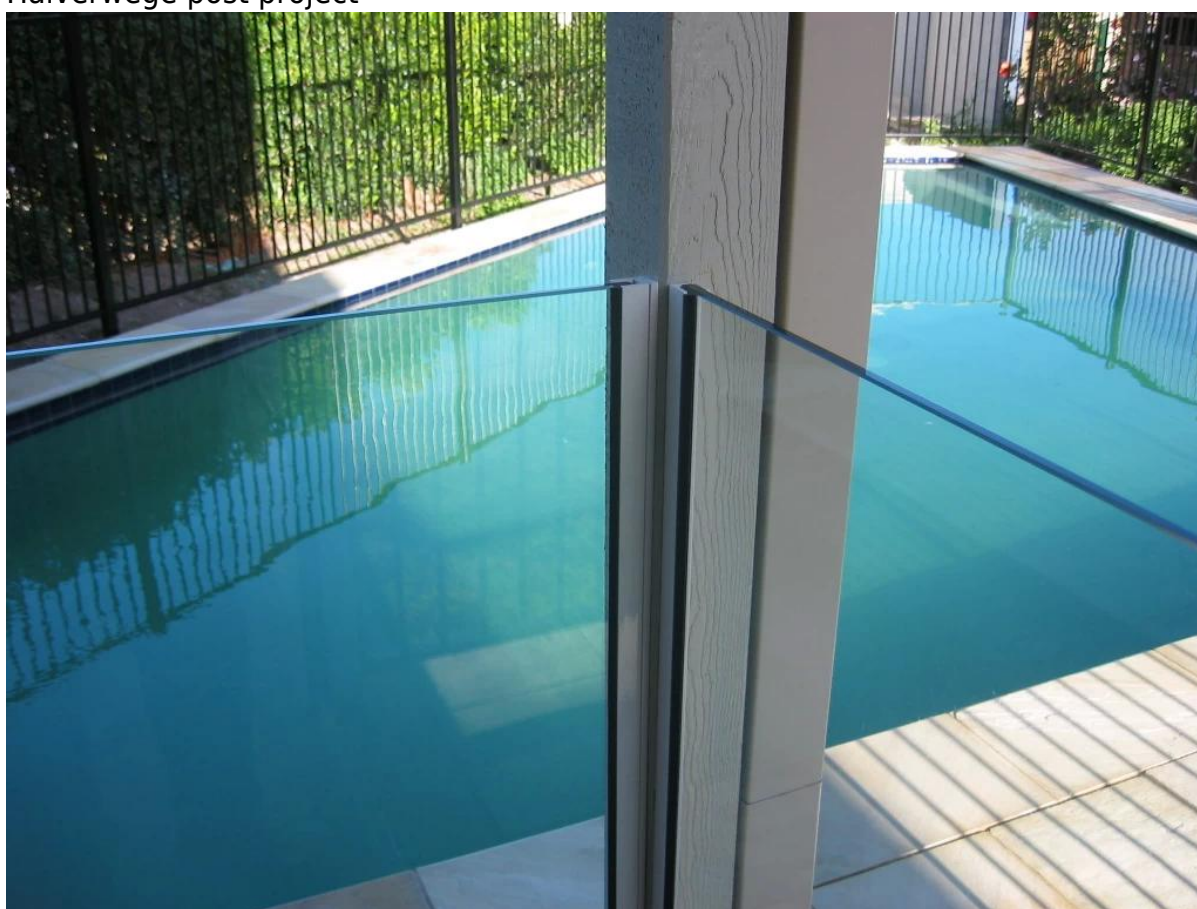

**Square 2 way
90 degree**

Details

Kant bevestigingssteun

Side mounting bracket

Afwerking

Project

Post van de aluminium voor dwaas schermen (gewoonlijk wordt gebruikt met [scharnier](#) en [Klink](#))

Halverwege post project