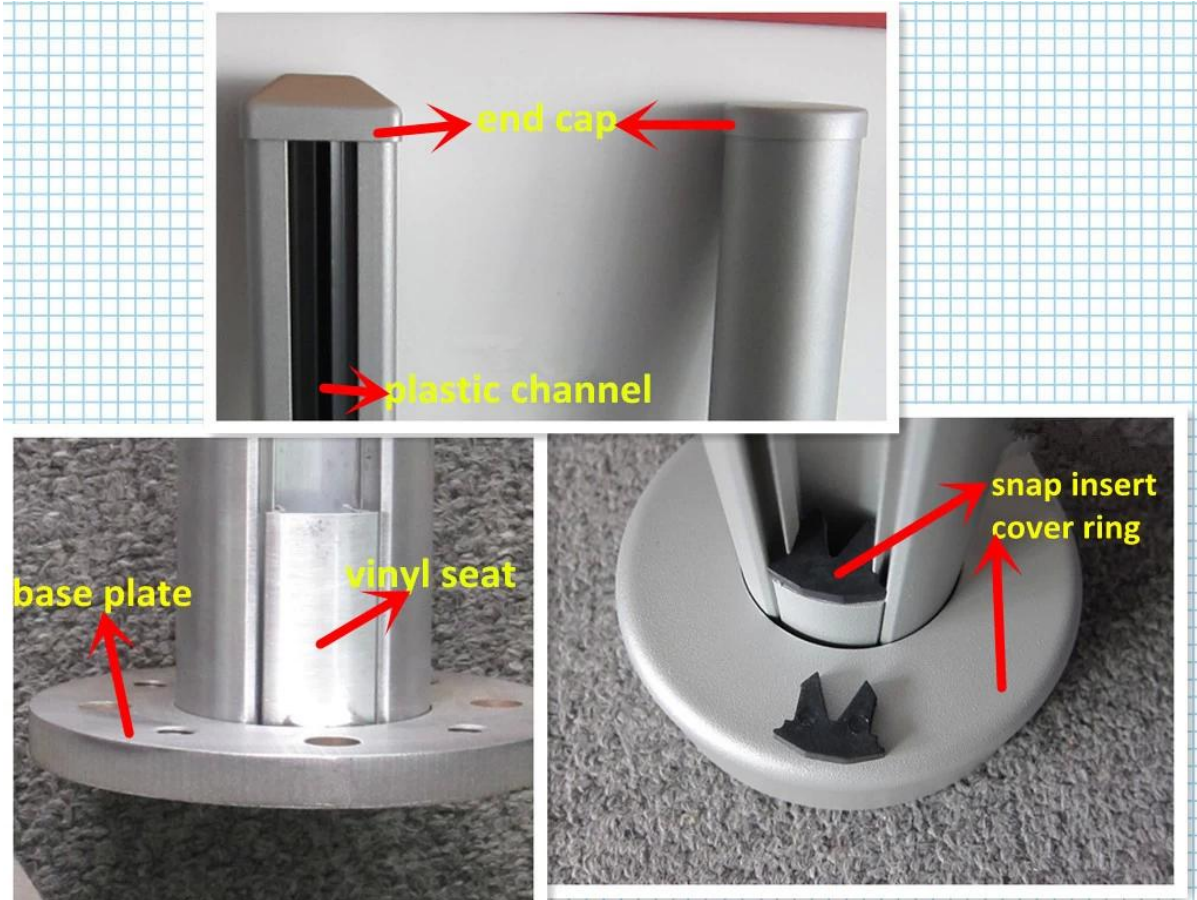

Beschrijving

--Dimensie: 50x50mm, 1265mm hoog of vanaf uw vereisten.

--Aluminium post muur dikte: 3mm

--Voor glasdikte: 8-12mm

--2 soorten aluminium post

1. bevestiging in beton (1800mm hoog of als per uw eis)

--Voor zowel groothandel en retail (We zijn fabriek)

--Monster is altijd beschikbaar

--Kracht test hebben doorlopen

4 soorten aluminium post

Square 1 way

**Square 2 way
180 degree**

**Square 2 way
135 degree**

**Square 2 way
90 degree**

Details

Kant bevestigingssteun

Side mounting bracket

Afwerking

Project

Post van de aluminium voor dwaas schermen (gewoonlijk wordt gebruikt met [scharnier](#) en [Klink](#))

Halverwege post project