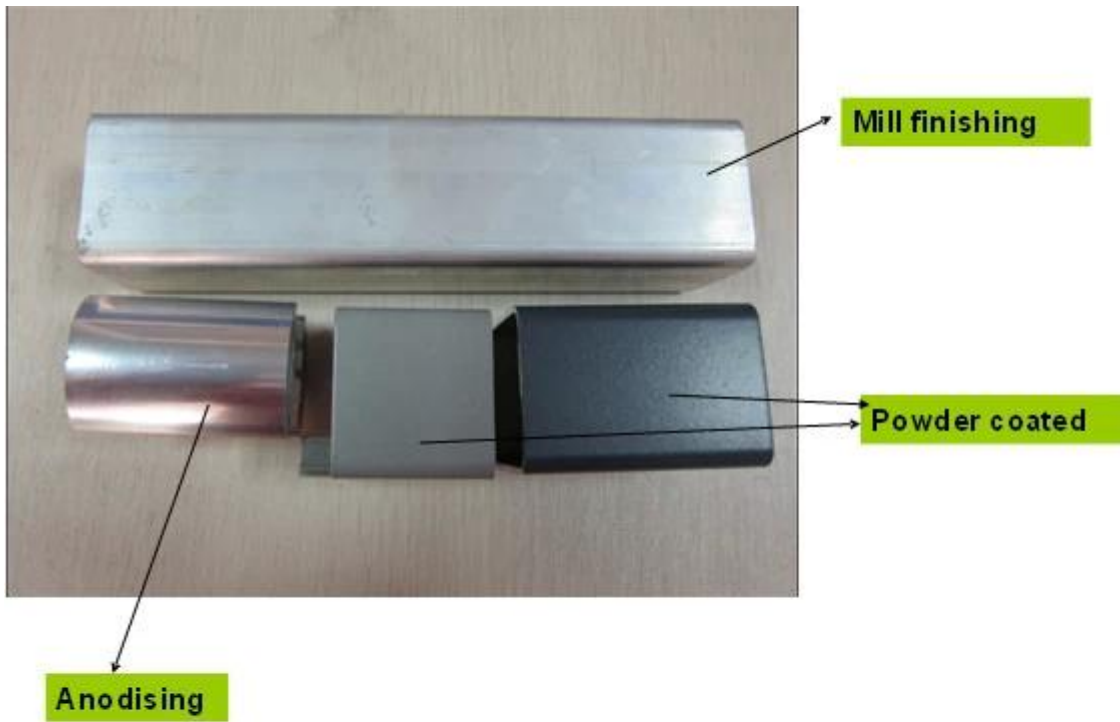

**Square 2 way
90 degree**

Details

Kant bevestigingssteun

Side mounting bracket

Afwerking

Project

Post van de aluminium voor dwaas schermen (gewoonlijk wordt gebruikt met [scharnier](#) en [Klink](#))

Halverwege post project