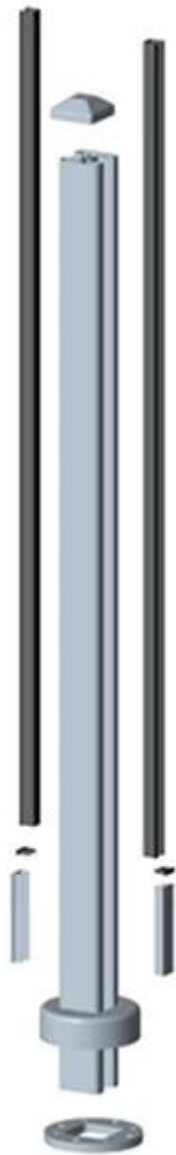

Ronde aluminium bericht

Round 1 way

**Round 2 way
180 degree**

**Round 2 way
135 degree**

**Round 2 way
90 degree**

Vierkante aluminium bericht

Square 1 way

**Square 2 way
180 degree**

**Square 2 way
135 degree**

**Square 2 way
90 degree**

project foto's

RÄCKES
SPECIALISTEN

Details

Fabriek

Packaging

klanten bezoekende