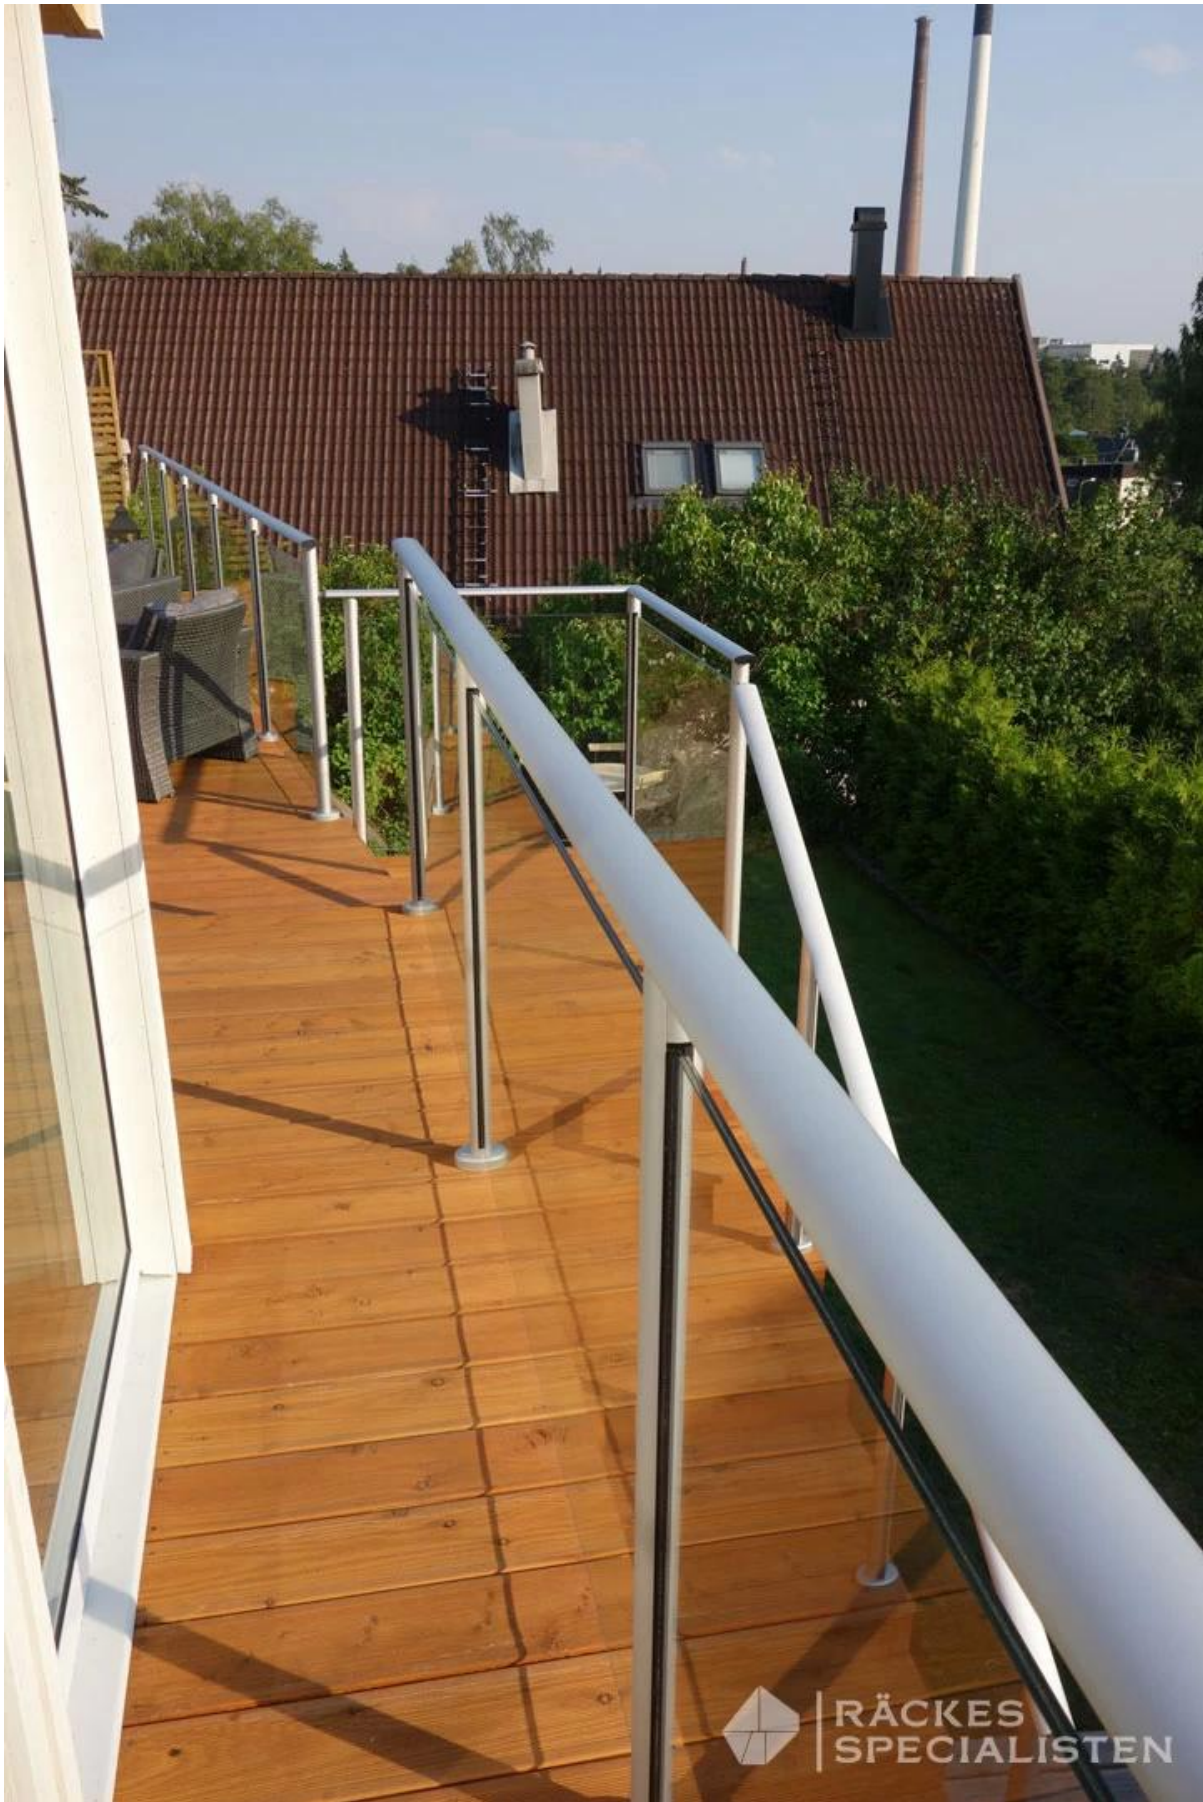

Ronde aluminium bericht

Round 1 way

**Round 2 way
180 degree**

**Round 2 way
135 degree**

**Round 2 way
90 degree**

Vierkante aluminium bericht

Square 1 way

**Square 2 way
180 degree**

**Square 2 way
135 degree**

**Square 2 way
90 degree**

project foto's

RÄCKES
SPECIALISTEN

Details

Fabriek

Packaging

klanten bezoekende