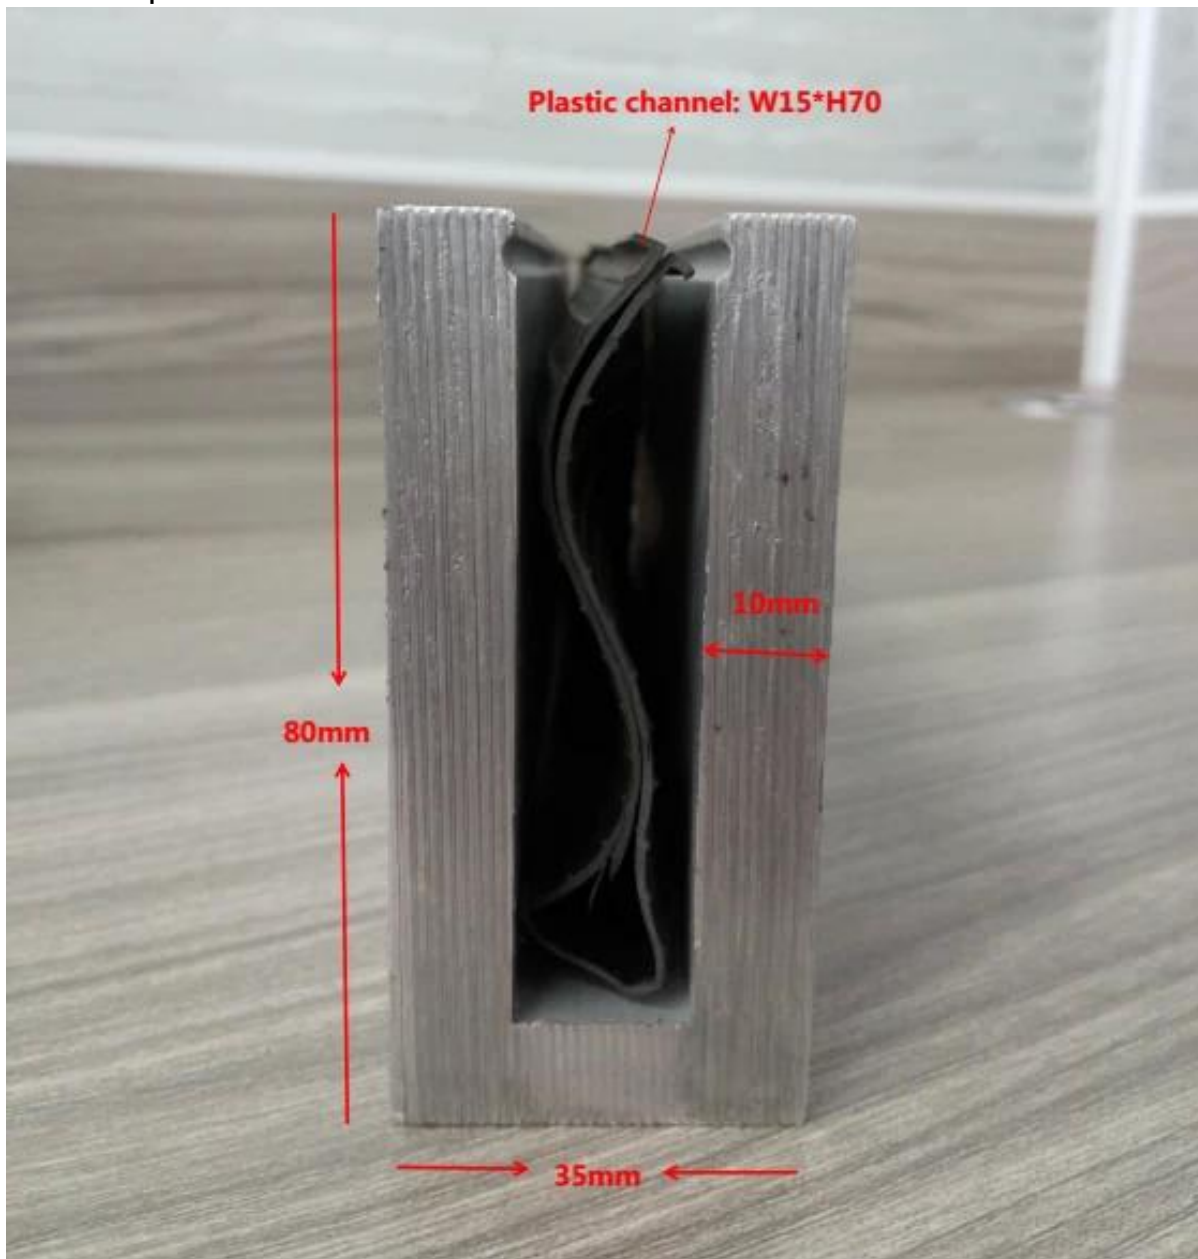

Beschrijving

- Dimensie: 35x80mm, kunststof kanaal 15x70mm, 5.8m per lengte of als per uw eis
- Aluminium kanaal dikte: 10mm
- Voor glasdikte: 10-12mm
- Vloer montage basis aluminium U kanaal (vloer kan worden hout en beton)
- Toepassing: zwembad omheining balkon frameless reling, dek glazen reling, tuin schermen, trap frameless aluminium glas reling, aluminium leuning systeem, aluminium U kanaal balustrade, aluminium reling
- Voor zowel commerical en modern huis huisontwerp
- Voor zowel groothandel en retail (We zijn fabriek)
- Monster is altijd beschikbaar

Grootte product

Details

Project

aluminium U base kanaal + [RVS bovenste leuning ontwerp](#)

Aluminium U kanaal + [ontwerp van 10-12mm gehard glas](#)

Factory & Certification

Verpakking & levering

--een pc in een plastic zak, dan in een doos.