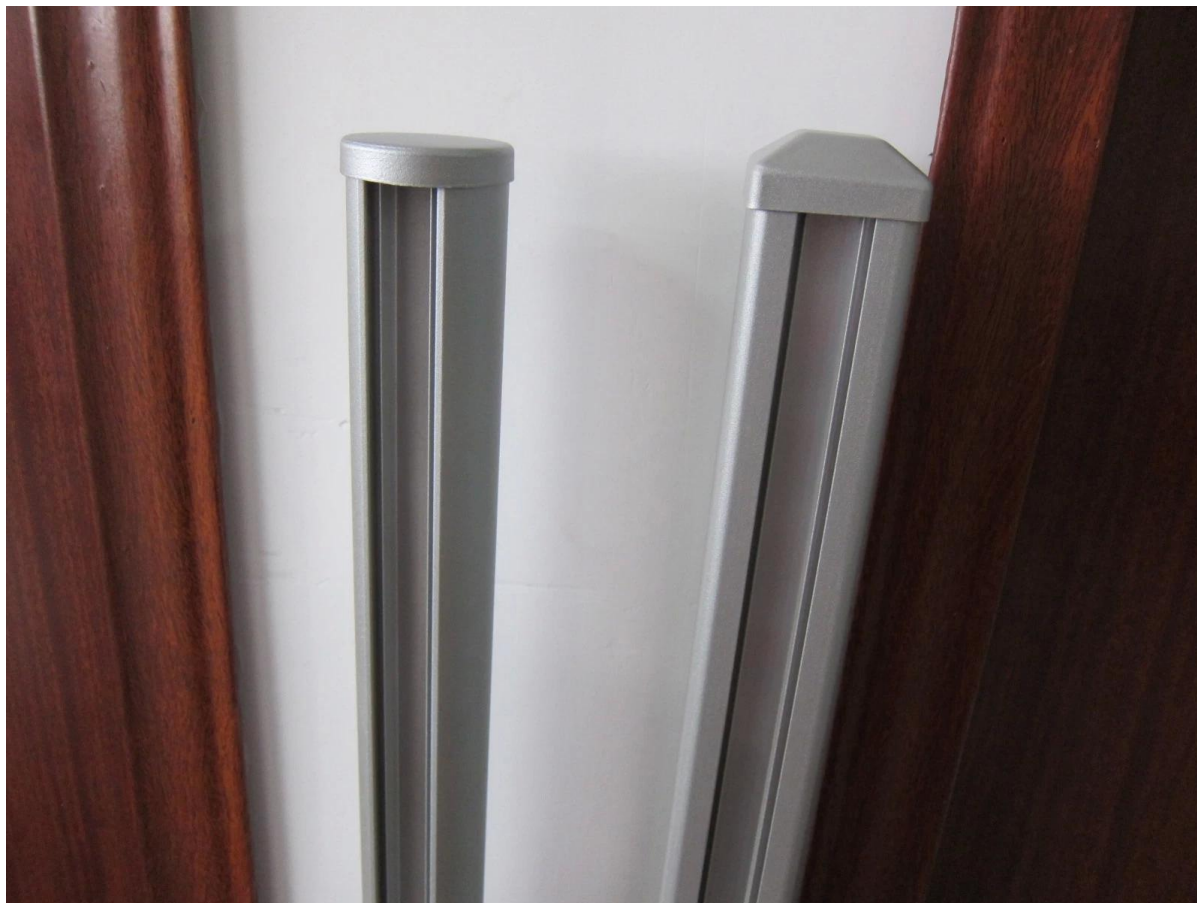

Levering & verpakking

--Levering: 3-5 dagen door express. 10-15 dagen door de scheepvaart

--Verpakking: een pc in een plastic zak. 20 stuks in een doos.

--Regelmatig doorlooptijd: ongeveer 20 dagen na betaling. (Het depent op de hoeveelheid)