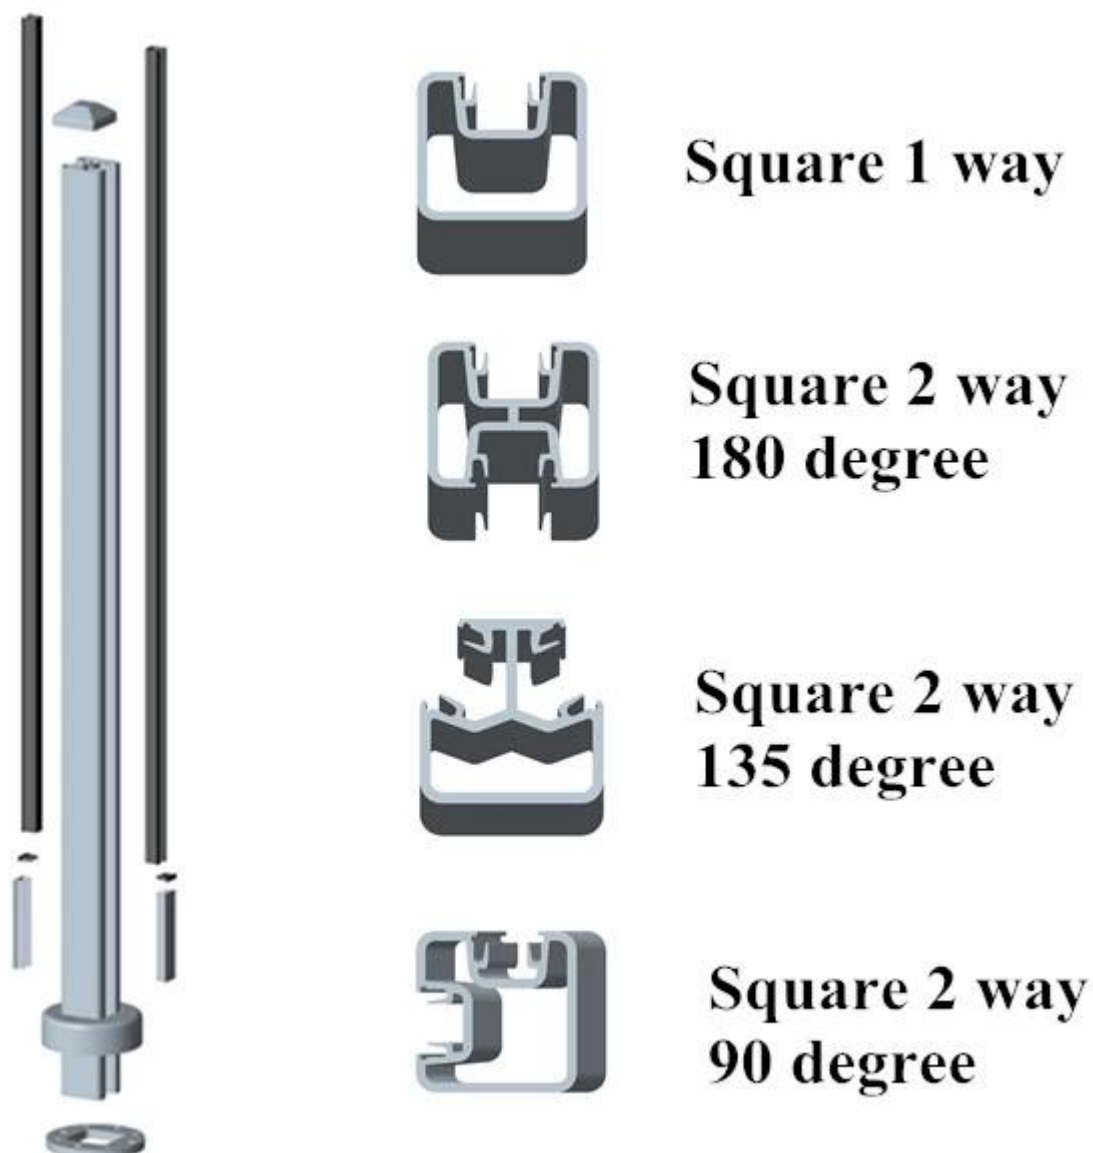

Aluminium railing systeem vierkante glazen leuning bericht

Vierkante leuning van aluminium paal

50x50x3mm dikte;

bodemplaat soort 1265mm hoog

molen, poedercoating zilver en zwarte kleur, anodiseren afwerking;

aan te passen 1/2 "glas

fitting omvat end cap, kunststof inzetstuk, basis en het deksel, rubber zetel

geëxtrudeerd aluminium bericht semiframeless glas hekwerk

Aluminum bericht;

1 manier end;

2-weg 180 graden;

2-weg 90 graden;

2-weg 135 graden;

Exact beeld;

Verschillende manieren om te posten met sleuf voor glas;

Bericht dikte 3mm, zeer sterk voor indoor / outdoor glazen omheining / balustrade;

Vierkante paal en rond bericht vergelijking;

Aanvaardbare glasdikte van 10-12mm, gehard en gelaagd glas;

Aluminium post voor glazen omheining, is glazen balustrade op grote schaal gebruikt bij indoor / outdoor balkon, terras, terras en trap als semi frame-loze glazen balustrade ontwerp.