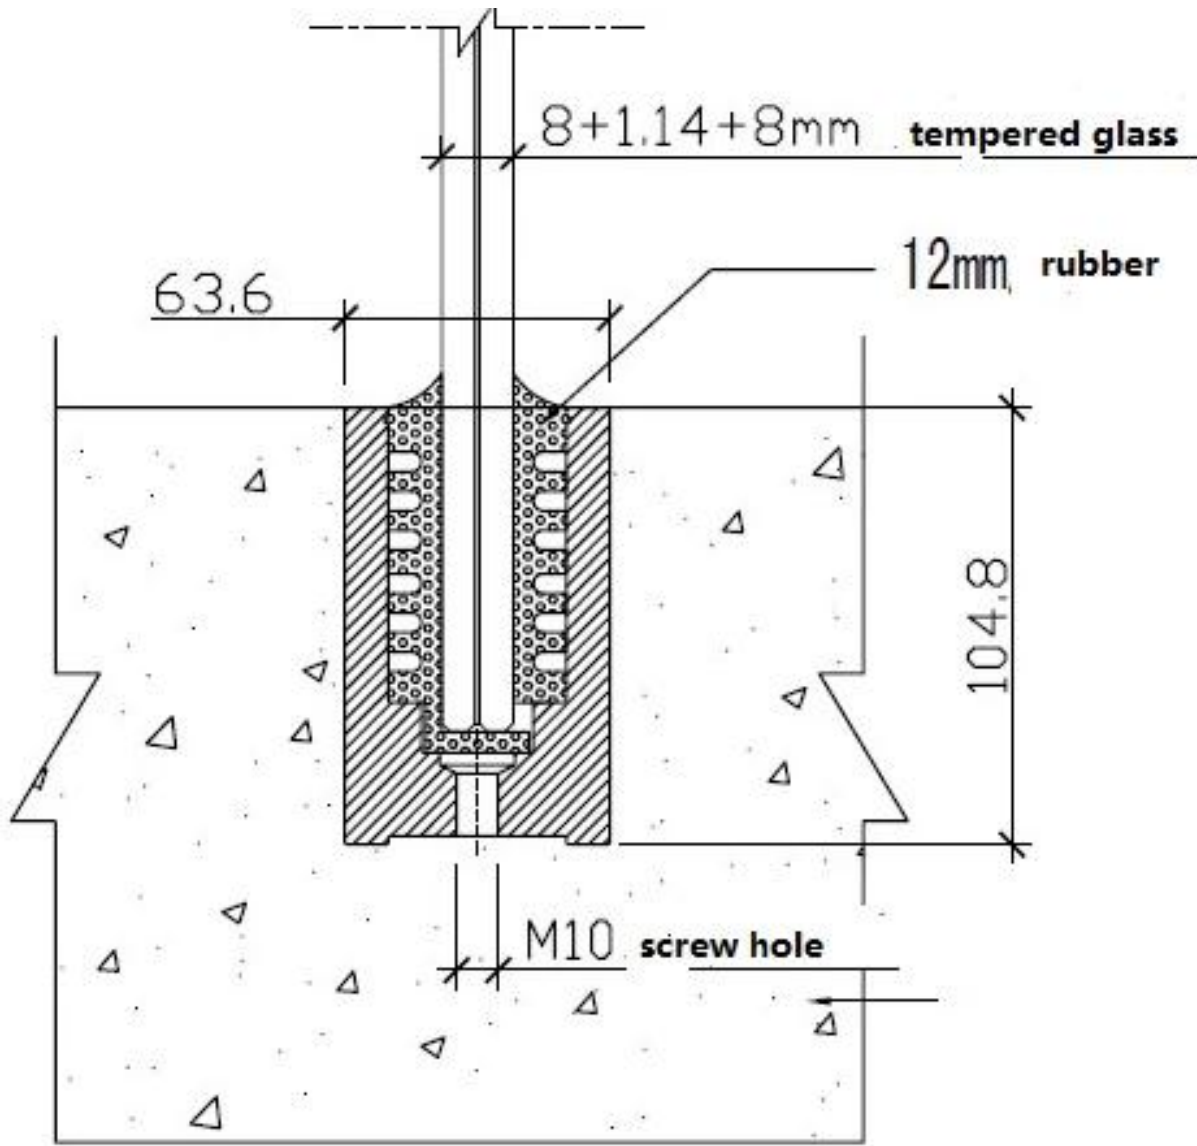

Aluminium U kanaal gebruik voor 12mm glas hekwerk of basis U-kanaal

Snel gegevens:

Materiaal: aluminium 6063 T5

Gebruik glas met een dikte van -12 10-12 mm

Dimensie: 35 * 80 mm, plastic kanaal 15 * 70 mm

Bodemmontage basis aluminium U-kanaal

Meer details van aluminium U-kanaal:

Alumimun U channel for 12mm glass

u channel: 25*80mm
rubber channel: 15*70mm

A set of U channel:
-aluminum channel
-rubber channel
-screws fixing into ground

bottom view

top view

side view

Tekening van aluminium U-kanaal:

Drawing

Toepassing van aluminium U-kanaal:

Fabriek produceren proces:

PRODUCTION PROCESS

Casting