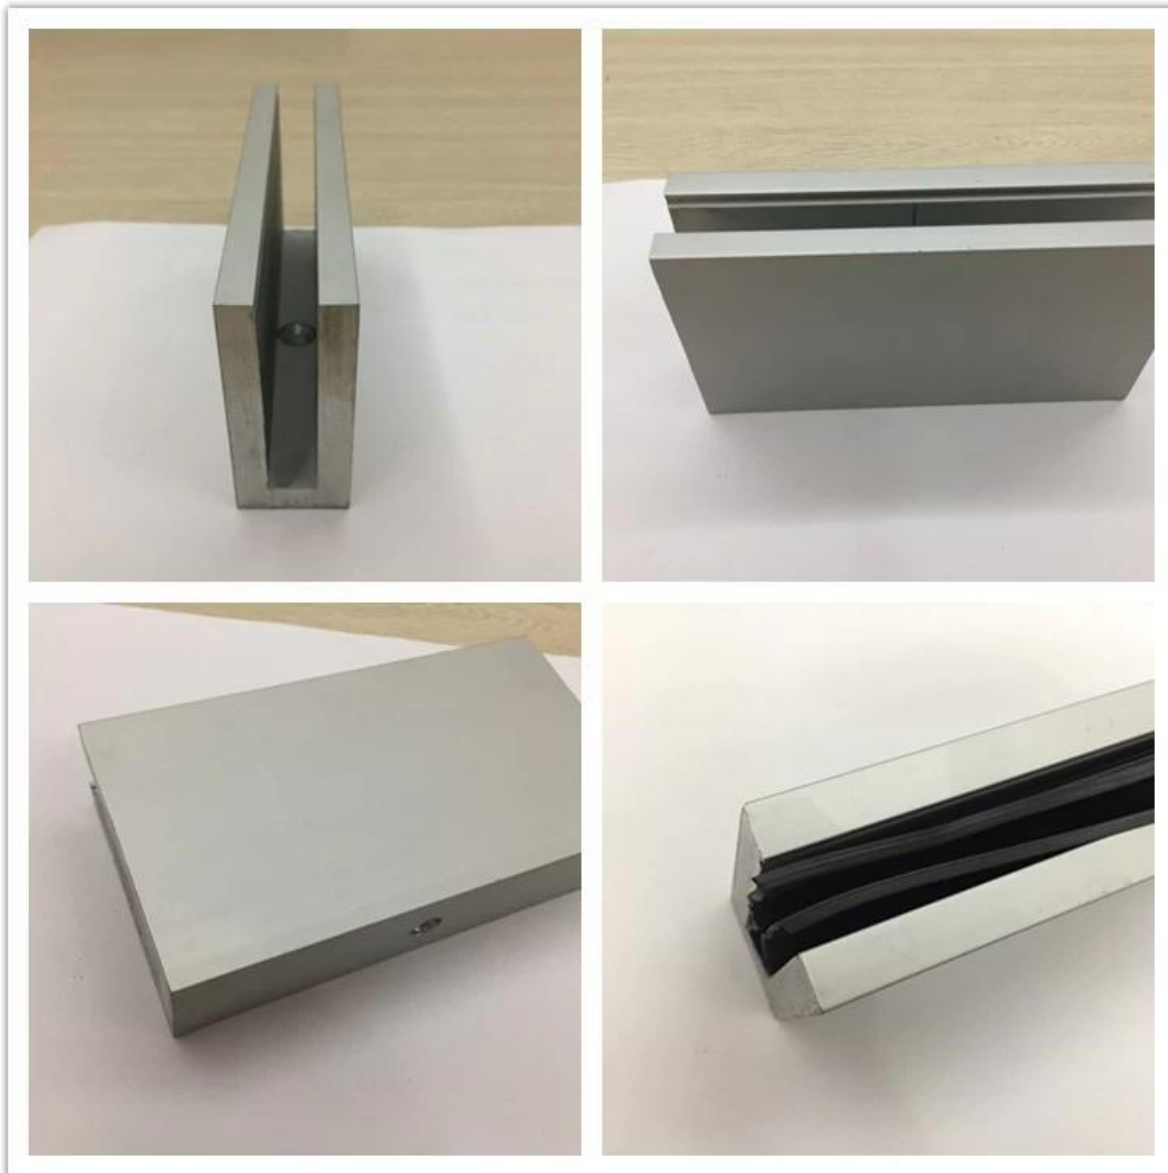

Aluminium U kanaal gebruik voor 12mm glas hekwerk of basis U-kanaal

Snel gegevens:

Materiaal: aluminium 6063 T5

Gebruik glas met een dikte van -12 10-12 mm

Dimensie: 35 * 80 mm, plastic kanaal 15 * 70 mm

Bodemmontage basis aluminium U-kanaal

Meer details van aluminium U-kanaal:

Alumimun U channel for 12mm glass

u channel: 25*80mm
rubber channel: 15*70mm

A set of U channel:
-aluminum channel
-rubber channel
-screws fixing into ground

bottom view