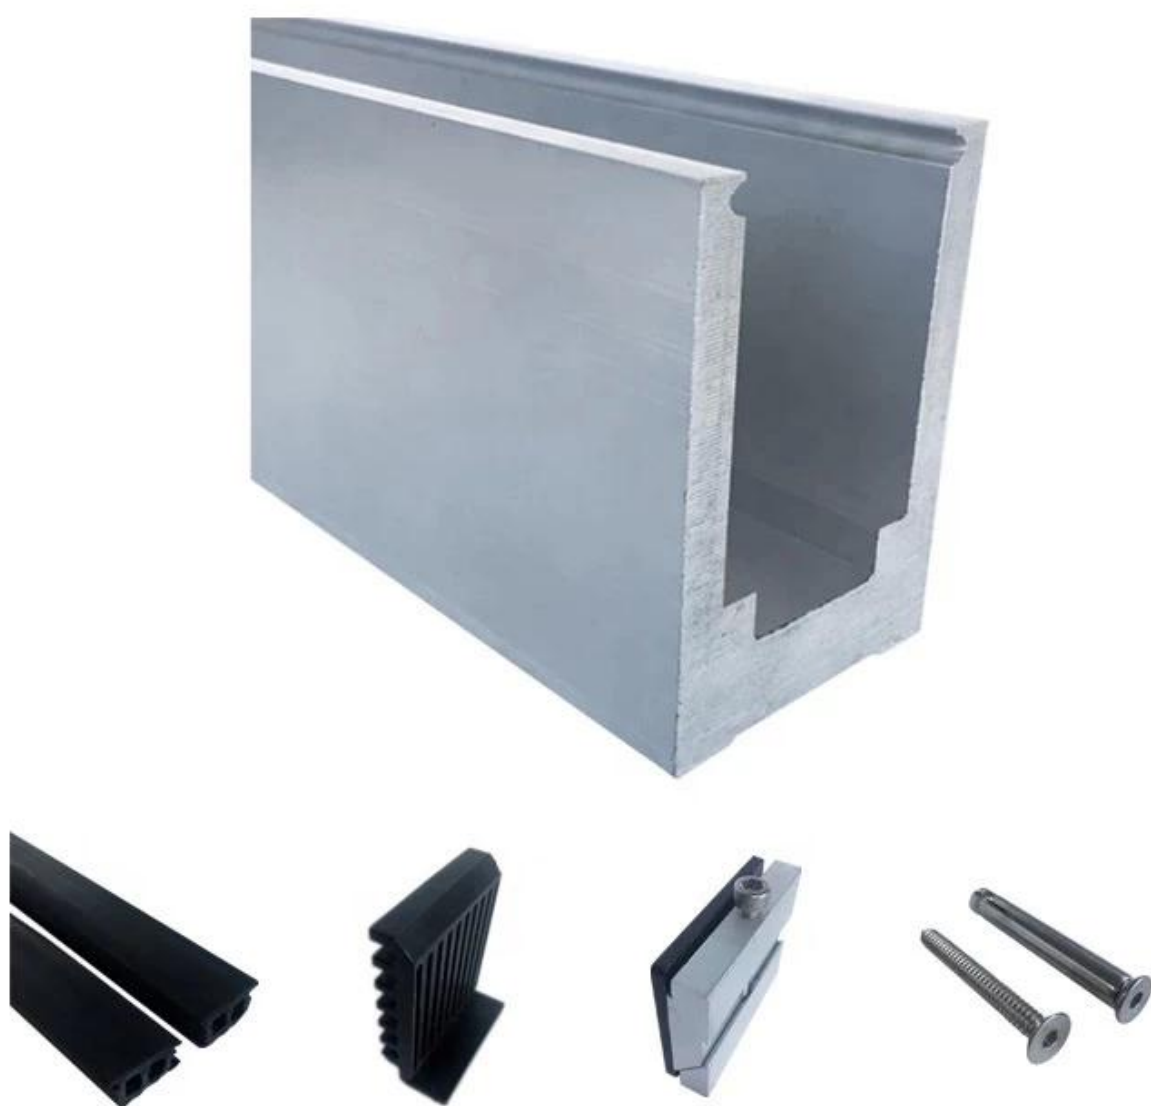

U-kanaal van geanodiseerd aluminium 102 * 62 mm voor frame-loze ontwerpen van glazen balkonleuningen voor buiten, bestseller in Europa!

1). Kenmerken van aluminium U-kanalen -

Materiaal en afwerking	aluminium / anodiseren of poedercoaten
Maten van aluminium U-kanaal	102 * 62 mm / 102 * 67 mm / 102 * 70,5 mm
Fittingen inbegrepen	rubberen goot, binnensysteem, bout, eventueel RVS bekleding
Glas dikte	10-21,52 mm

2. Verschillende soorten aluminium U-profielen -

3). Bovenste leuning klein bovenrail 21 * 25 mm -

4). Moderne look frameleze aluminium U-kanaal glazen balkonleuningen geven u een duidelijk zicht op de omgeving! Bekijk onderstaande projecten die we voor onze klanten hebben gedaan -