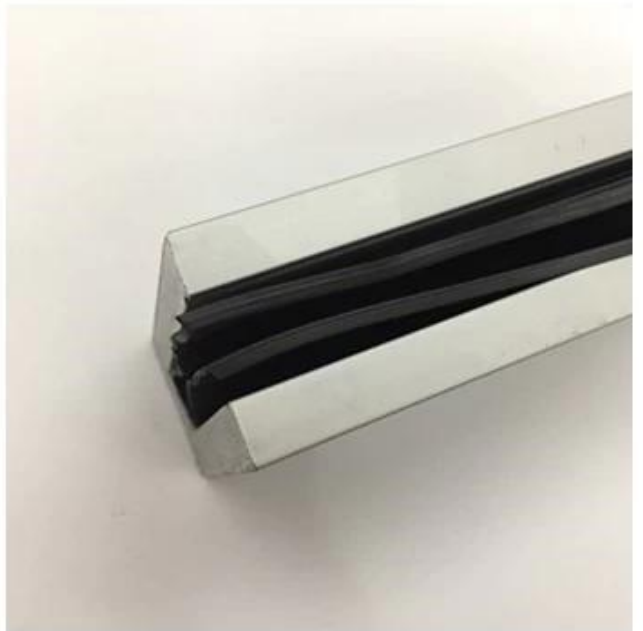

U-kanaal van geanodiseerd aluminium 102 * 62 mm voor frame-loze ontwerpen van glazen balkonleuningen voor buiten, bestseller in Europa!

1). Kenmerken van aluminium U-kanalen -

Materiaal en afwerking	aluminium / anodiseren of poedercoaten
Maten van aluminium U-kanaal	102 * 62 mm / 102 * 67 mm / 102 * 70,5 mm
Fittingen inbegrepen	rubberen goot, binnensysteem, bout, eventueel RVS bekleding
Glas dikte	10-21,52 mm

2. Verschillende soorten aluminium U-profielen -

3). Bovenste leuning klein bovenrail 21 * 25 mm -

4). Moderne look frameleze aluminium U-kanaal glazen balkonleuningen geven u een duidelijk zicht op de omgeving! Bekijk onderstaande projecten die we voor onze klanten hebben gedaan -