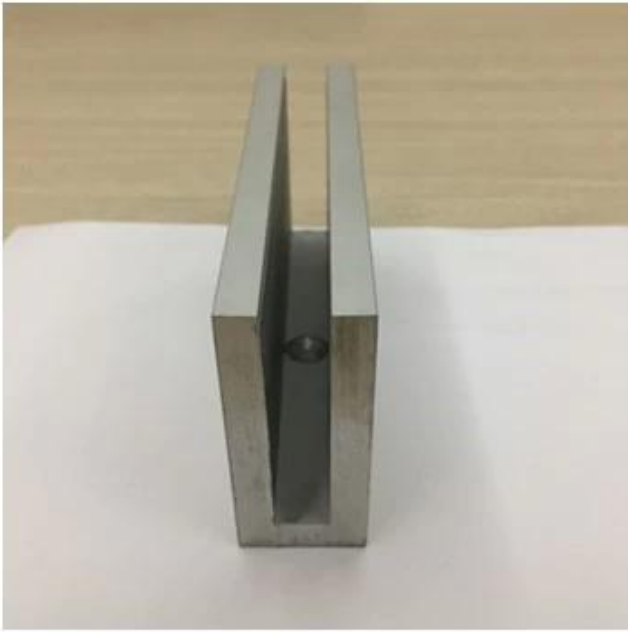

U-kanaal van geanodiseerd aluminium 102 * 62 mm voor frame-loze ontwerpen van glazen balkonleuningen voor buiten, bestseller in Europa!

1). Kenmerken van aluminium U-kanalen -

Materiaal en afwerking	aluminium / anodiseren of poedercoaten
Maten van aluminium U-kanaal	102 * 62 mm / 102 * 67 mm / 102 * 70,5 mm
Fittingen inbegrepen	rubberen goot, binnensysteem, bout, eventueel RVS bekleding
Glas dikte	10-21,52 mm

2. Verschillende soorten aluminium U-profielen -

3). Bovenste leuning klein bovenrail 21 * 25 mm -

4). Moderne look frameleze aluminium U-kanaal glazen balkonleuningen geven u een duidelijk zicht op de omgeving! Bekijk onderstaande projecten die we voor onze klanten hebben gedaan -