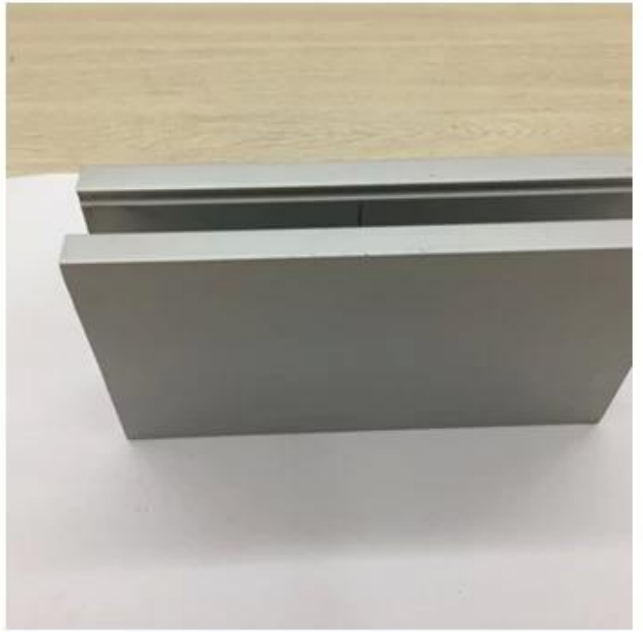

U-kanaal van geanodiseerd aluminium 102 * 62 mm voor frame-loze ontwerpen van glazen balkonleuningen voor buiten, bestseller in Europa!

1). Kenmerken van aluminium U-kanalen -

Materiaal en afwerking	aluminium / anodiseren of poedercoaten
Maten van aluminium U-kanaal	102 * 62 mm / 102 * 67 mm / 102 * 70,5 mm
Fittingen inbegrepen	rubberen goot, binnensysteem, bout, eventueel RVS bekleding
Glas dikte	10-21,52 mm

2. Verschillende soorten aluminium U-profielen -

3). Bovenste leuning klein bovenrail 21 * 25 mm -

4). Moderne look frameleze aluminium U-kanaal glazen balkonleuningen geven u een duidelijk zicht op de omgeving! Bekijk onderstaande projecten die we voor onze klanten hebben gedaan -