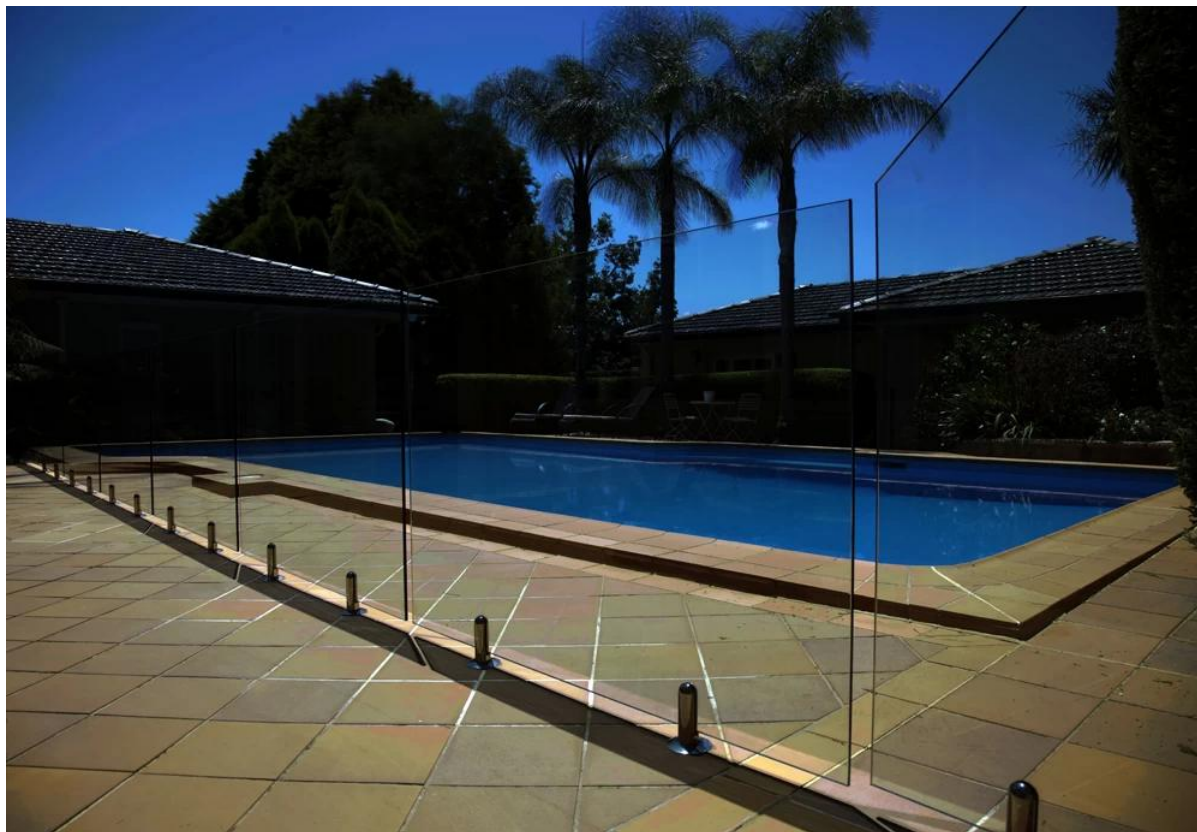

Spon zijn met elegante afwerking en vorm, glazen panelen kunnen worden op maat en veiligheid rand gepolijst snijden.

We hebben veel tijd en middelen de ontwikkeling van onze nieuwe spon mini bericht doorgebracht. De tap is beschikbaar nu. Als je zijn zoek voor een zwikje dat is esthetisch verheugend, is sterk en exclusieve, dan deze is de zwikje voor u.

Spon toepassingsgebieden zijn op grote schaal:

- Zwembad hek
- Balkon reling
- Terras reling
- Trap balustrade
- Of andere plaatsen waar u wilt

RCM

Mirror

Satin

Foto hieronder is de verpakking details: elk ingepakt door schuim zak in een kleine witte doos, 10 piecs in een kartonnen doos.