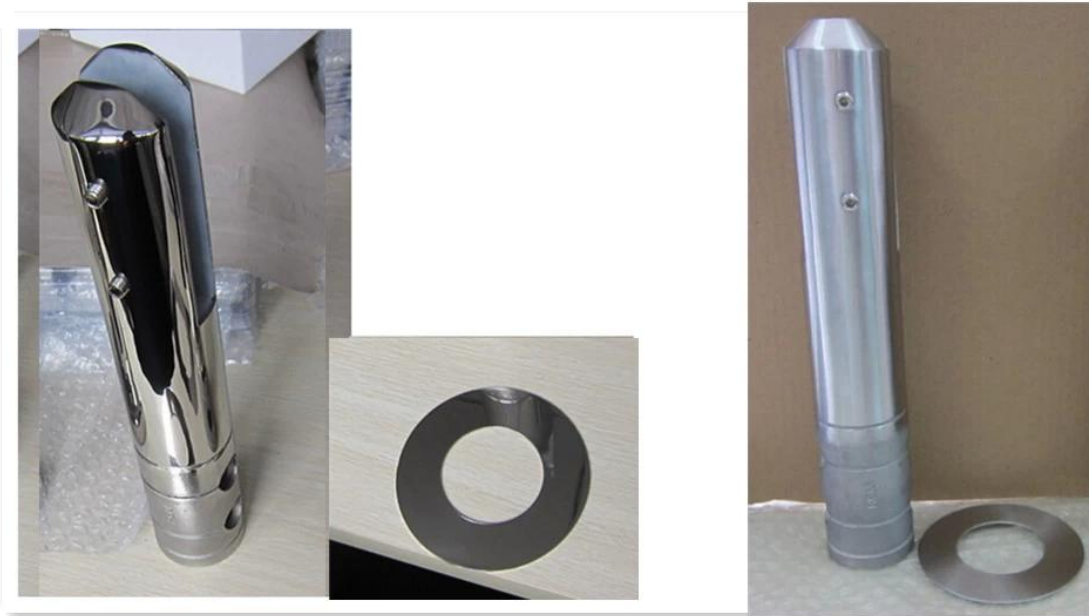

Spon zijn met elegante afwerking en vorm, glazen panelen kunnen worden op maat en veiligheid rand gepolijst snijden.

We hebben veel tijd en middelen de ontwikkeling van onze nieuwe spon mini bericht doorgebracht. De tap is beschikbaar nu. Als je zijn zoek voor een zwikje dat is esthetisch verheugend, is sterk en exclusieve, dan deze is de zwikje voor u.

De jurk deksel vlakke kan worden, kan ook de een op de foto hieronder zijn

Shenzhen Launch Co., Ltd

深圳市朗驰商贸有限公司		SHENZHEN LAUNCH CO., LTD.	
设计	袁佳辉	图号	RCM
校对		名称	Spigot
工艺			
数量	共	页	第
审核			
批准			
			版次
			V001

Spon toepassingsgebieden zijn op grote schaal:

- Zwembad hek
- Balkon reling
- Terras reling
- Trap balustrade
- Of andere plaatsen waar u wilt

RCM

Mirror

Satin

Foto hieronder is de verpakking details: elk ingepakt door schuim zak in een kleine witte doos, 10 piecs in een kartonnen doos.

Inner witte doos maat: 54 * 54 * 290mm
Omdoos Bex grootte: 308 * 290 * 130mm
Geschatte bruto gewicht: 23kg / ctn

Vierkante kernboor spie (modus No.SCM)

Ronde kernboor spie (modus No.RCM)

Vierkante bodemplaat spie (modus No.SBM)