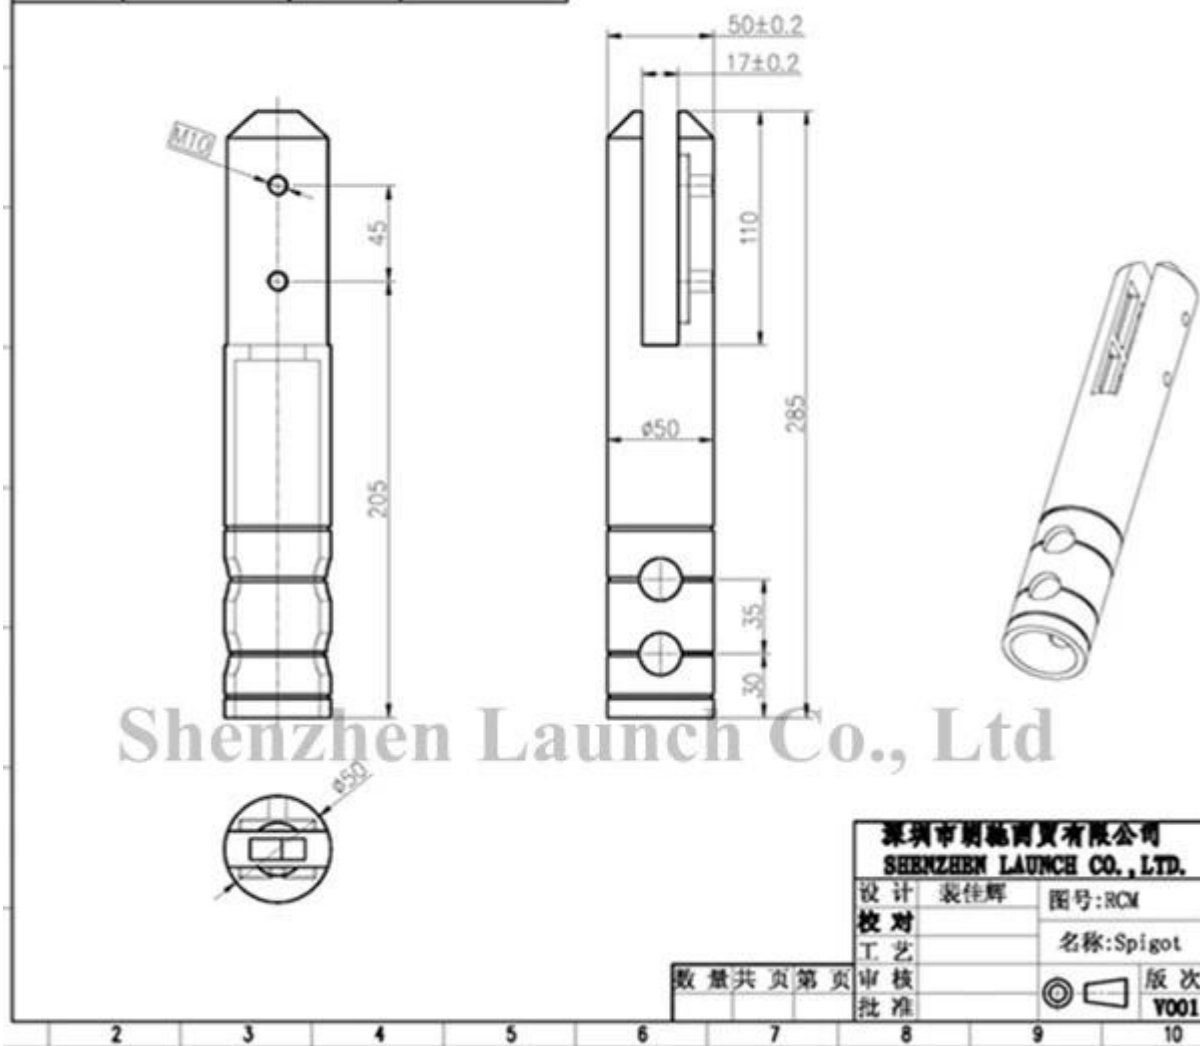

De jurk deksel vlakke kan worden, kan ook de een op de foto hieronder zijn

Shenzhen Launch Co., Ltd

深圳市朗驰商贸有限公司		SHENZHEN LAUNCH CO., LTD.	
设计	袁佳辉	图号	RCM
校对		名称	Spigot
工艺			
数量	共	页	第
审核			
批准			
			版次
			V001

Inner witte doos maat: 54 * 54 * 290mm
Omdoos Bex grootte: 308 * 290 * 130mm
Geschatte bruto gewicht: 23kg / ctn

Vierkante kernboor spie (modus No.SCM)

Ronde kernboor spie (modus No.RCM)

Vierkante bodemplaat spie (modus No.SBM)