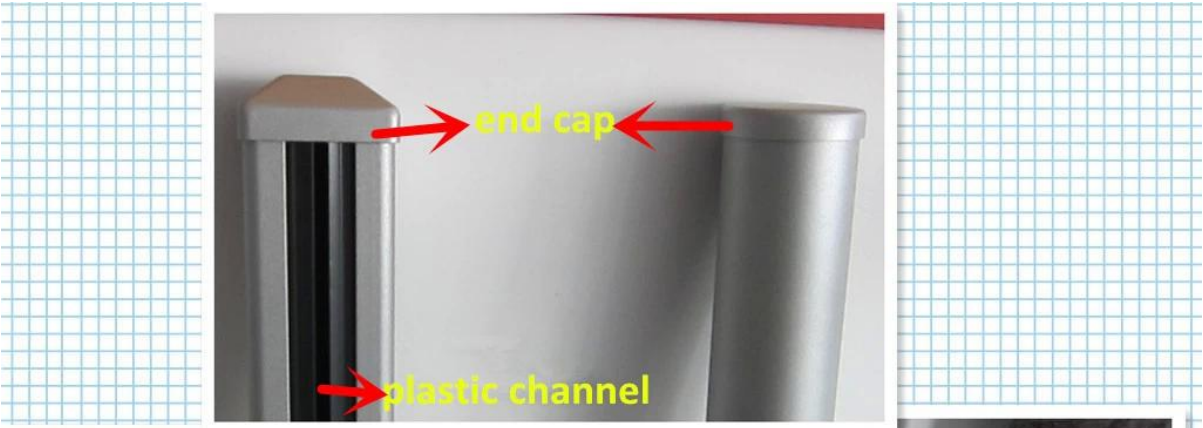

2. producten tonen

- Round Aluminium bericht

Round 1 way

**Round 2 way
180 degree**

**Round 2 way
135 degree**

**Round 2 way
90 degree**

--Square Aluminium bericht

Square 1 way

**Square 2 way
180 degree**

**Square 2 way
135 degree**

**Square 2 way
90 degree**

3. Project

4.Aluminum plaatsen top rail (Met of zonder bovenbuis, hangt klantenvereiste)

5.Details

6. Factory

7. Packaging & Levering