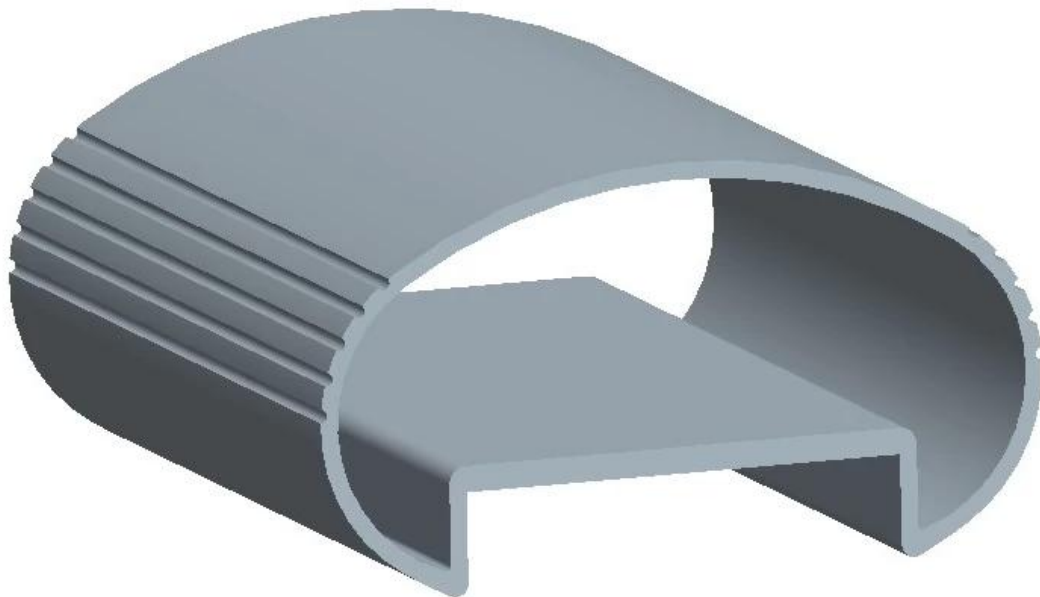

1. Description

- Meet Australische standaard
- Voor Glasdikte: 8-12mm
- Post Dikte: 3mm
- Glass Aan de grond afstand: 50mm
- 2 Vaststelling van aluminium paal
 1. Fixing in concrete (1800mm hoog)
 2. Wat voetplaten (1265mm hoog)

2. producten tonen

- Round Aluminium bericht

Round 1 way

**Round 2 way
180 degree**

**Round 2 way
135 degree**

**Round 2 way
90 degree**

--Square Aluminium bericht

Square 1 way

**Square 2 way
180 degree**

**Square 2 way
135 degree**

**Square 2 way
90 degree**

3. Project

4.Aluminum plaatsen top rail (Met of zonder bovenbuis, hangt klantenvereiste)

5.Details

6. Factory

7. Packaging & Levering