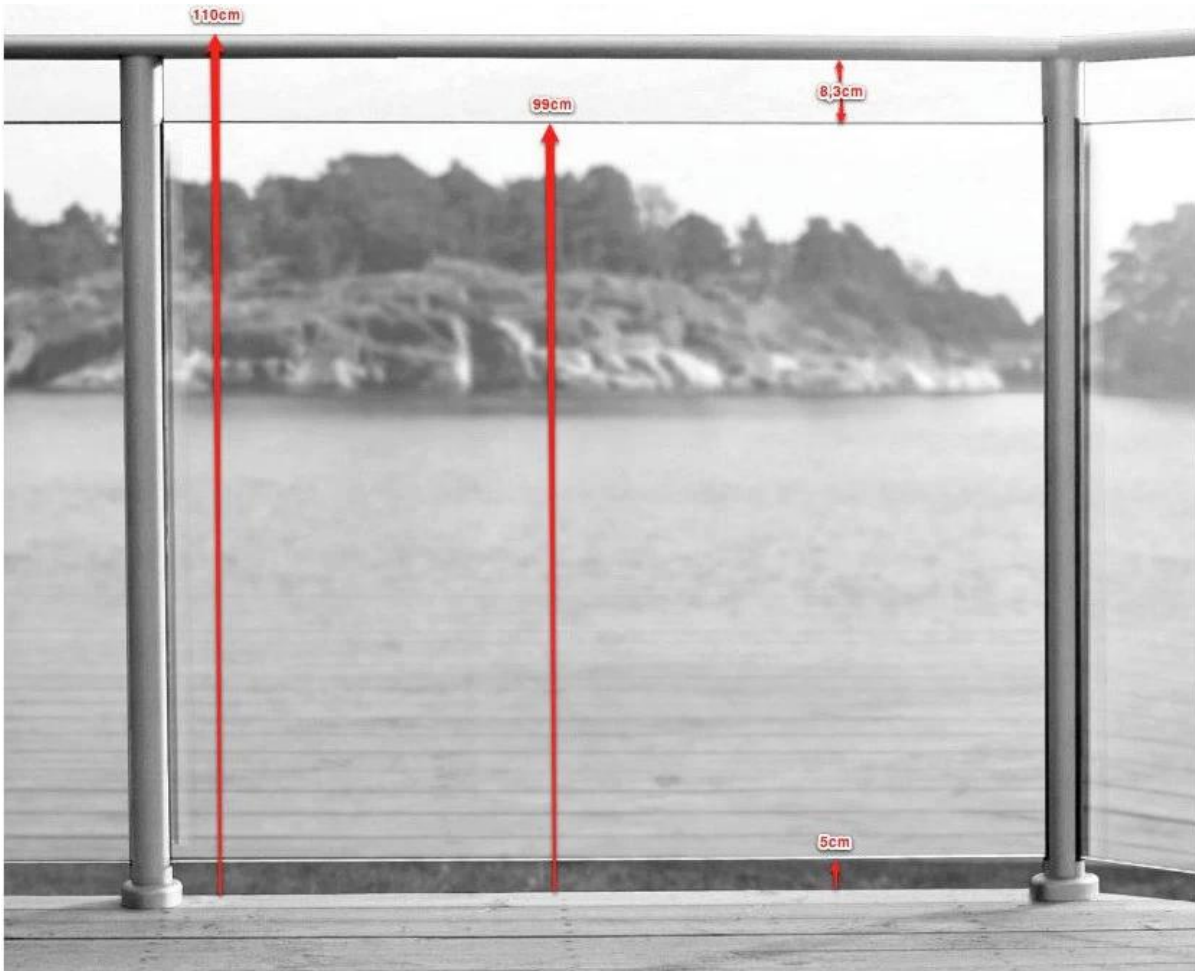

**Square 2 way
180 degree**

**Square 2 way
135 degree**

**Square 2 way
90 degree**

3. Project

4.Aluminum plaatsen top rail (Met of zonder bovenbuis, hangt klantenvereiste)

5.Details

6. Factory

7. Packaging & Levering