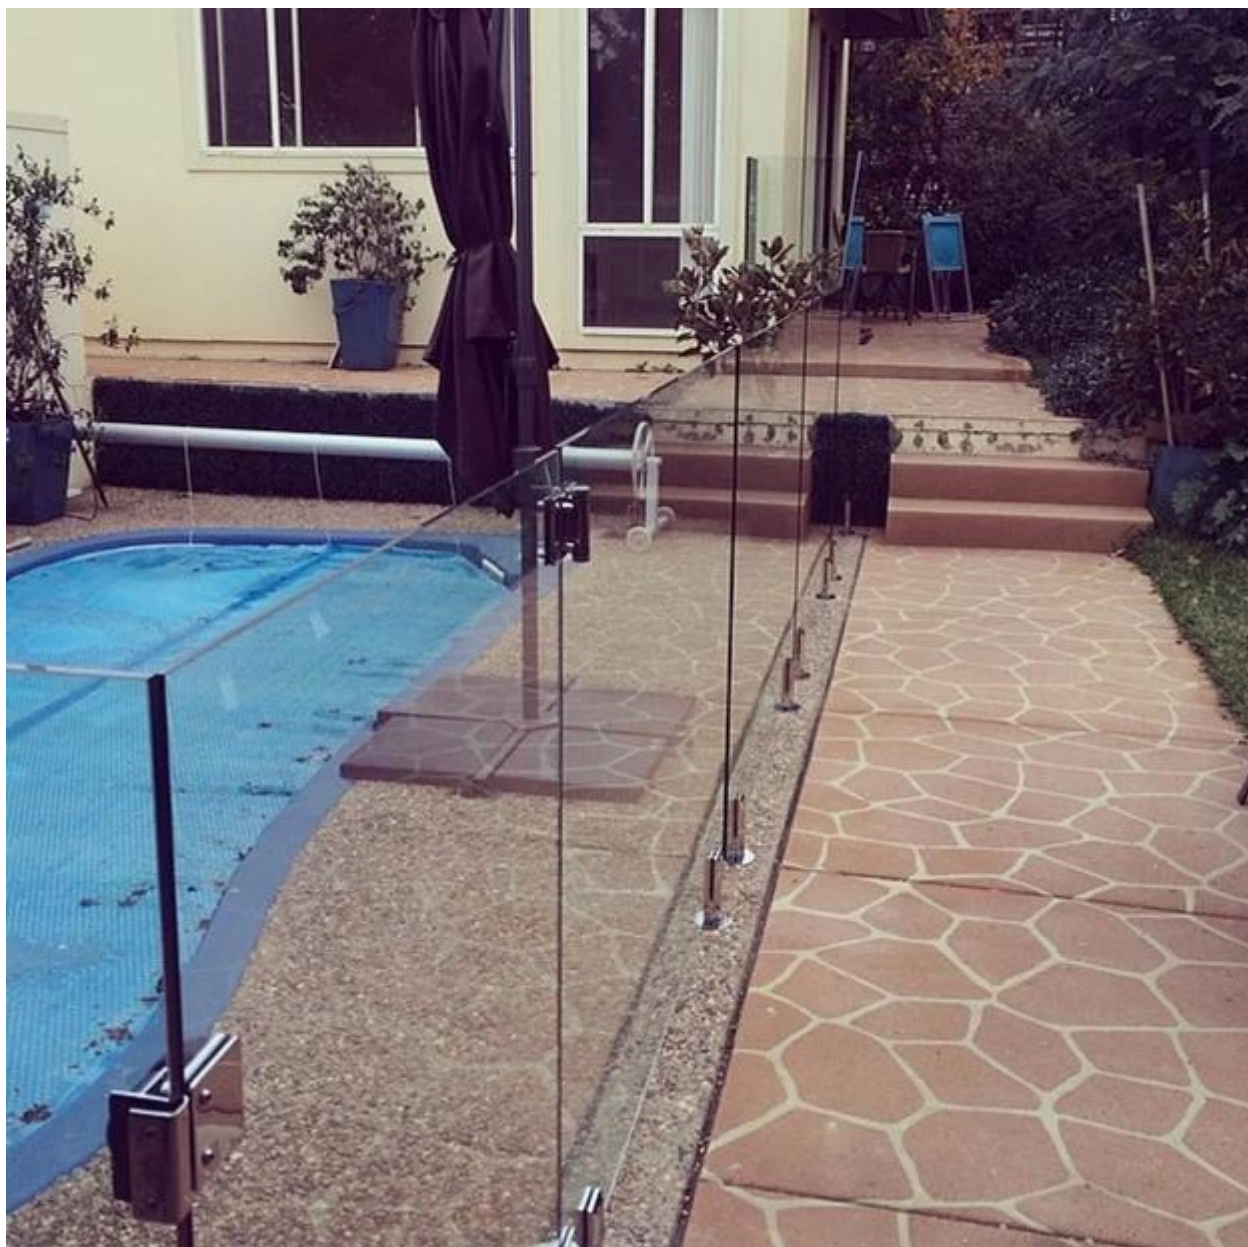

Ga naar onze [Startpagina](#) En wij zullen u helpen om de producten die u nodig hebt. of [U contact opnemen mets](#) om advies.