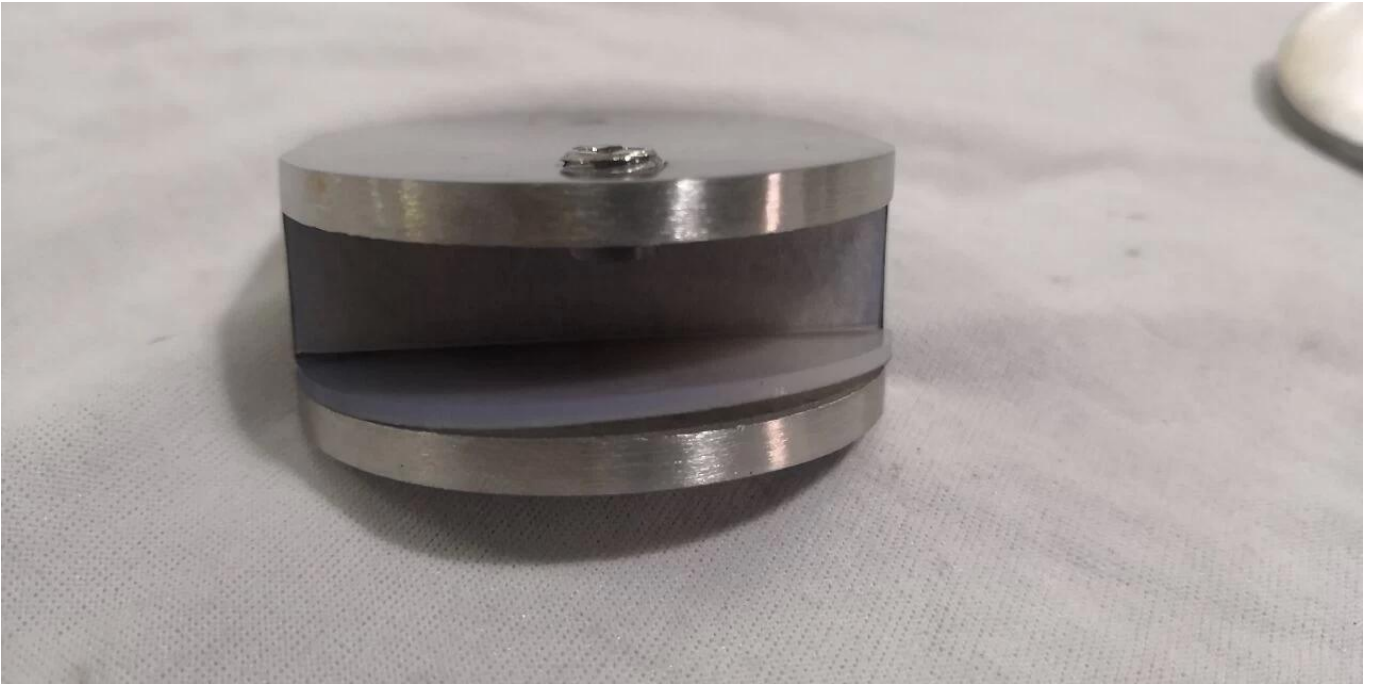

## **Balkon glazen balustrade roestvrij staal 180 graden glas naar muur klem**

- HoofdEigenschappen van CB-180glas aan muurklem zoals volgend:

- Materail: roestvrij staal 304/316
- Gemaakt door precisiegietwerk
- Afwerking: satijn / spiegel / zwart
- Voor glasdikte 8-12 mm
- Minimale bestelhoeveelheid 10st

- Foto's van glas-naar-wandklem CB-180

- Projectfoto van 180 graden glas aan wandklem CB-180

**Andereglasklemmenbeschikbaar:-**

**BC-80x35**

- Square 80x35mm clamps
- To hold **180°** glass panels
- For 8-12mm glass

**CB-90**

- Corner glass clamp
- To hold **90°** glass panels
- For 8-12mm glass

**BC-60**

- Round  $\phi$ 60mm clamps
- To hold **180°** glass panels
- For 8-12mm glass

**PV-90**

- Corner glass clamp
- To hold **90°** glass panels
- For 12-15mm glass

**CB-180**

- **Glass to wall** clamps
- For 8-12mm glass

**PV-135**

- Corner glass clamp
- To hold **135°** glass panels
- For 8-12mm glass

Drawing	Picture	Ref.	A	B	C	D	E
		G108	55	55	30	11	0
		G108R	58	55	30	11	R25.4
		G101	51	41	25	11	0
		G101R	55	41	25	11	R21.5/R25.4
		G102	44	44	25	11	0
		G102R	48	44	25	11	R21.5/R25.4
		G103	50	40	22	8	0
		G104	50	40	26	12	0
		G105	54	45	28	14	0
		G107	63	45	28	14	0
		G103R	52	40	22	8	R21.5
		G104R	52	40	26	12	R21.5
		G105R	58	45	28	14	R21.5/R25.4
		G107R	66	45	28	14	R21.5/R25.4
		G106	50	40	25	12	0
		G106R	52	40	25	12	R21.5/R25.4