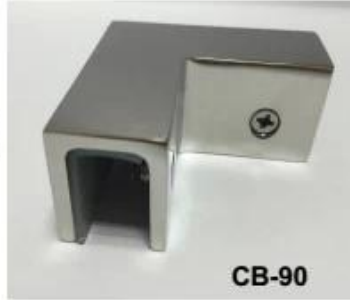

## **Balkon glazen balustrade roestvrij staal 180 graden glas naar muur klem**

- HoofdEigenschappen van CB-180glas aan muurklem zoals volgend:

- Materail: roestvrij staal 304/316
- Gemaakt door precisiegietwerk
- Afwerking: satijn / spiegel / zwart
- Voor glasdikte 8-12 mm
- Minimale bestelhoeveelheid 10st

- Foto's van glas-naar-wandklem CB-180

- Projectfoto van 180 graden glas aan wandklem CB-180

**Andereglasklemmenbeschikbaar:-**

**BC-80x35**

- Square 80x35mm clamps
- To hold **180°** glass panels
- For 8-12mm glass

**CB-90**

- Corner glass clamp
- To hold **90°** glass panels
- For 8-12mm glass

**BC-60**

- Round  $\phi$ 60mm clamps
- To hold **180°** glass panels
- For 8-12mm glass

**PV-90**

- Corner glass clamp
- To hold **90°** glass panels
- For 12-15mm glass