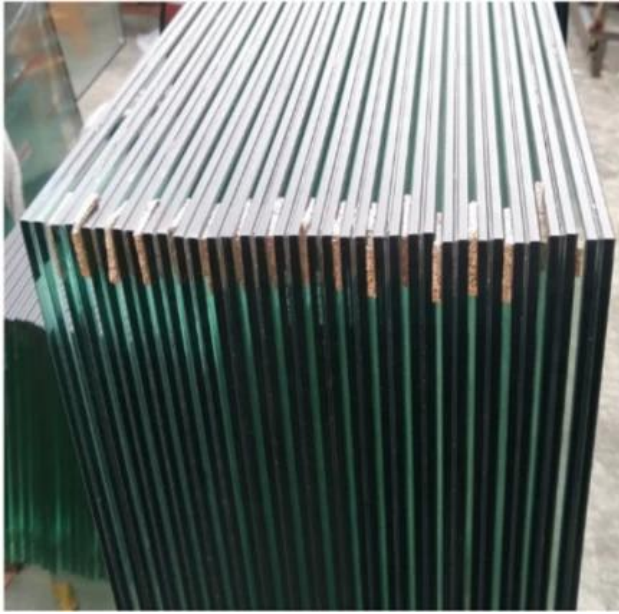

Balkon buiten roestvrij staal baluster glazen railing met blauw gehard glas

productnaam	Balkon buiten roestvrij staal baluster glazen railing met blauw gehard glas
Model	LCH-101
Materiaal	Roestvrij staal 304/316
Oppervlakte behandeling	Satijn / Pools / spiegel / zwart
Leuningpijp	Rechthoek: 40 * 40/50 * 50/40 * 60 mm of aangepast Ronde: 38.1 / 42.4 / 50.8mm of aangepast
Glazen montage	Pak voor 8-12 mm glas of aangepast
Hoogte van de balustrade	850-1200 mm of aangepast
Onderhoud	OEM & ODM
Sollicitatie	Balkon leuning / buitenshuis / indoor leuning / indoor trap enz
Levering	30-35 dagen
Technologie	Investeringsgieten
Projectoplossing	Acceptabel, CAD DRAEING, 3D-tekening, enz

RondeOntwerpBalustradePosts:

Ronde leuningbuis:

Glazen paneel:

Neem gerust contact met ons op voor meer informatie:

Vooravond

E-mail: sales03@launch-china.cn

HP / WhatsApp: +8613686807796