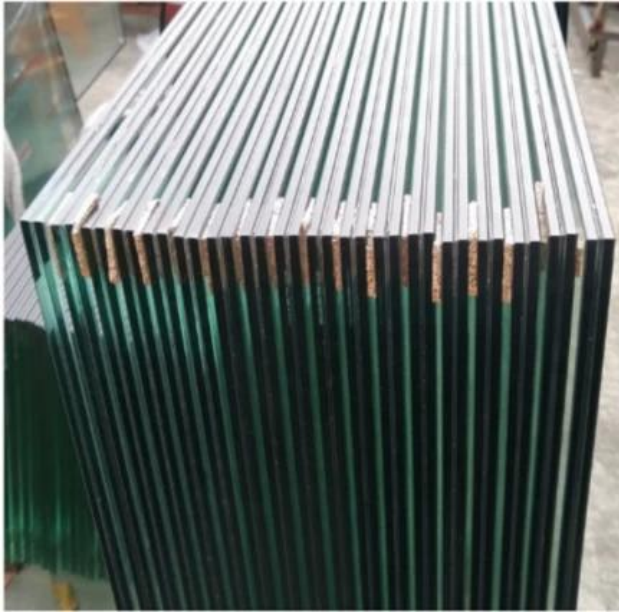

## Balkon terras dek roestvrijstalen glazen reling voor buiten

productnaam	<b>Balkon terras dek roestvrijstalen glazen reling voor buiten</b>
Model	LCH-101
Materiaal	Roestvrij staal 304/316
Oppervlakte behandeling	Satijn / Pools / spiegel / zwart
Leuningpijp	Rechthoek: 40 * 40/50 * 50/40 * 60 mm of aangepast Ronde: 38.1 / 42.4 / 50.8mm of aangepast
Glazen montage	Pak voor 8-12 mm glas of aangepast
Hoogte van de balustrade	850-1200 mm of aangepast
Dienst	OEM & ODM
Sollicitatie	Balkon Leuning / Outdoor Railing / Indoor Leuning / Binnentrap enz.
Levering	30-35 dagen
Technologie	Investeringsgieten
Projectoplossing	Acceptabel, CAD DRAEING, 3D-tekening enz

## **RondeOntwerpBalustradeBerichten:**

**Ronde leuningbuis:**

**Glazen paneel:**

**Inpakken:**

**Neem gerust contact met ons op voor meer informatie:**

**Vooravond**

**E-mail: [sales03@launch-china.cn](mailto:sales03@launch-china.cn)**