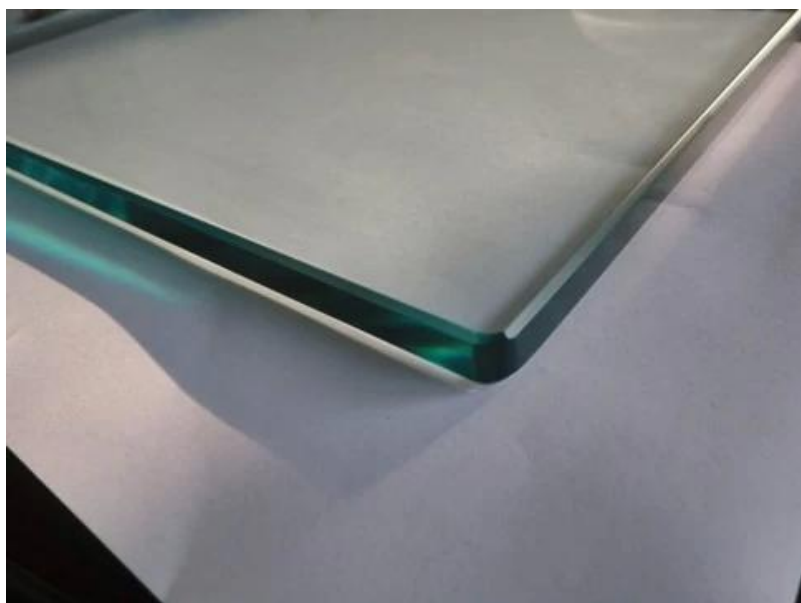

Glazen paneel: