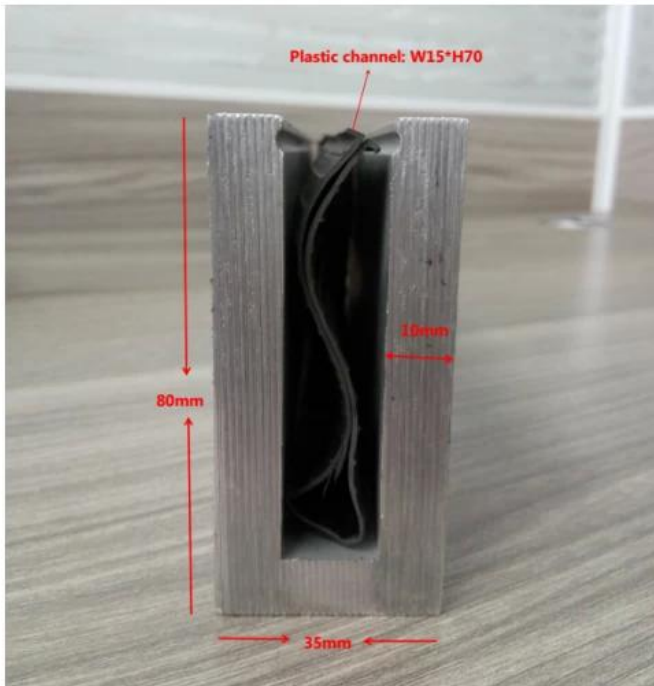

Aluminum trough 1 m

Waterproof tape 2 meters

Aluminum plastic fittings 3 sets

Expansion screws 3 pieces

LCH-D02

12 mm to 13.14 mm tempered glass

1 m aluminium groove contains the following accessories (excluding glass)

Aluminum trough 1 m

Decorative cover 2 meters

Aluminum plastic fittings 3 sets

Expansion screws 3 pieces

Voor zowel commerciële als residentiële toepassingen
Voor zowel groothandel als detailhandel (wij zijn fabrikant)

MEER SOORTEN ALUMINIUM U-KANAAL VOOR GLASRAILING:

Small profile: for glass thickness 10-12.76mm

Big profile: for glass thickness 20-30mm

SLOT TUBE LEUNING:

FAQ

1. bent u in de fabriek?

Ja, we zijn in de fabriek.