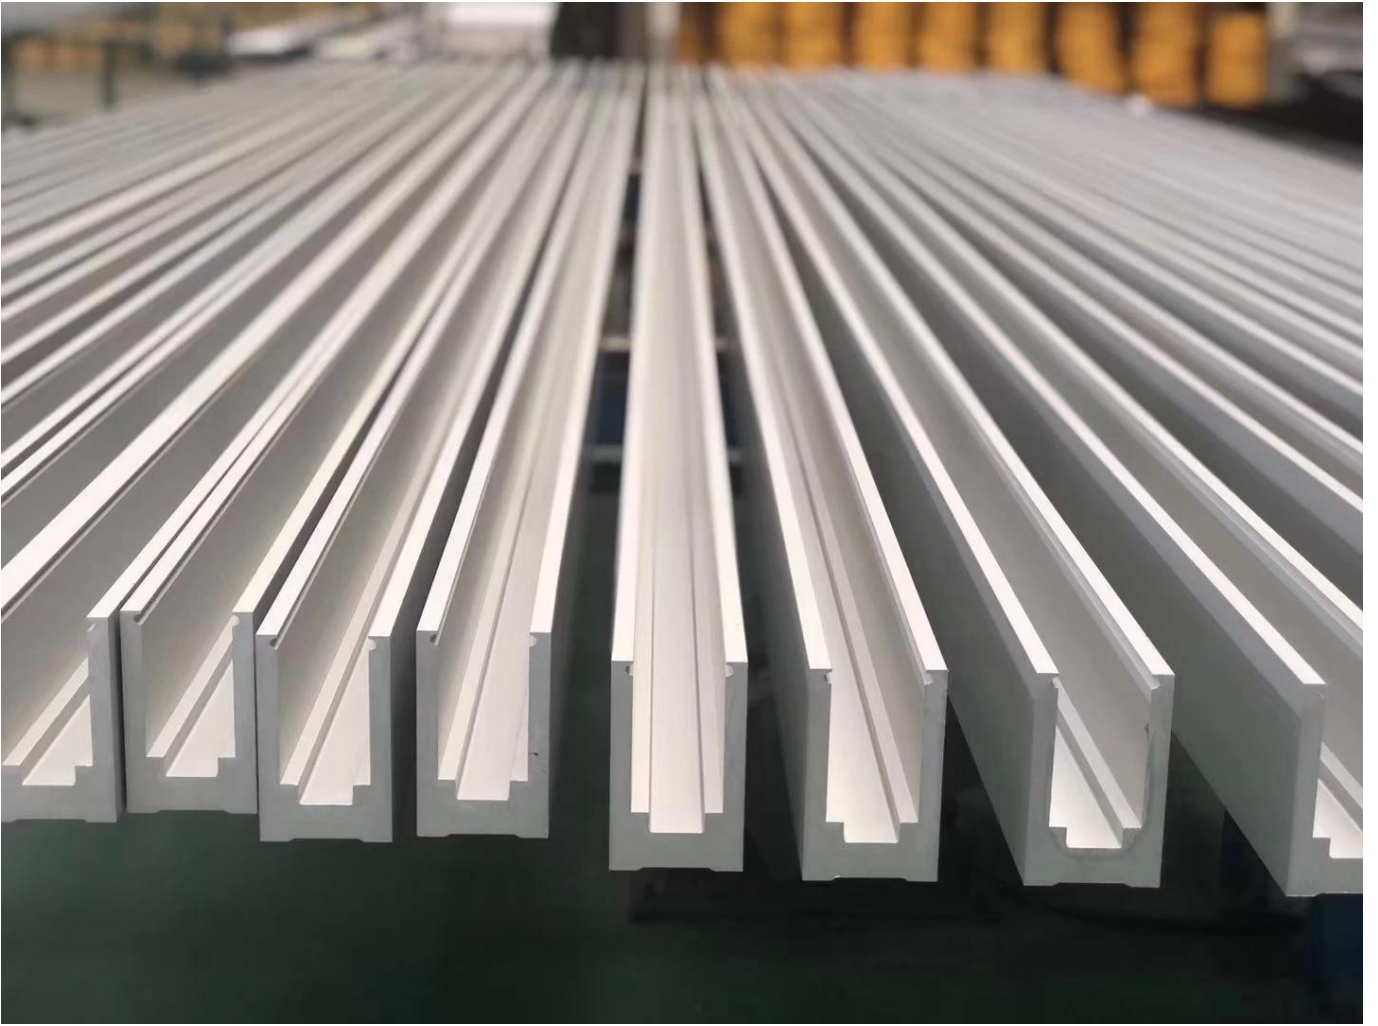

**Balustrade Leuningfittingen Geëxtrudeerd aluminium U-kanaalprofiel Frameloos glazen balustradesysteem Prijzen in China**

**1m aluminum channel contains the following accessories**

Waterproof tape  
2 meters

### **Ontwerptoptie voor reling**

- recht lineair en gebogen
- veiligheidsgehard glas en gelaagd glas 10-21,52 mm
- glasplaat vrij, gesleufde leuning en glazen beugelleuning
- op de vloer gemonteerd en aan de zijkant gemonteerd
- residentieel ontwerp en commerciële reling

<b>Productnaam</b>	Frameeloze glazen balustrade Aluminium u-kanaal frameeloze balkontrap zwembadhek glazen balustrade
<b>Dimensies</b>	Aangepast, volgens de specifieke eis van de klant.
<b>Materiaal profiel informatie</b>	Materiaal: aluminium (6063-T5) profiellengte 3m Profiel Wanddikte: 10 mm Kleur: origineel, zilver, zwart, grafiet
<b>Glas optie</b>	Gelaagd glas, gehard glas, Low-E glas, floatglas, reflecterend glas enkele beglazing/dubbele beglazing Enkelvoudig: 8/10/12 mm Dubbele: , 6,38 mm, 8,76 mm 10,76 mm 11,52 mm enz. Kleur: helder, ford blauw reflecterend, groen reflecterend, LOW-E. enz. Elke andere glasdikte volgens de eisen van de klant.
<b>Hardware</b>	stelschroef, roestvrijstalen deksel, roestvrijstalen reling Hoge kwaliteit gemaakt in China
<b>Afwerking</b>	Poedercoaten of anodiseren
<b>Inpakken</b>	Bellenzak houten frame
<b>Toepasselijke plaats</b>	Scholen, restaurants, commerciële gebouwen en woningen etc.
<b>AfVooravondrtijd</b>	15-25 dagen na ontvangst van de aanbetaling

### **Bovenkant Leuning Buis:**

**Glazen hekpaneel:**

**Aluminium basis kanaal:**

**Welkom om contact ons voor meer informatie op te nemen:**

**Eve**

**E-mail: [sales03@launch-china.cn](mailto:sales03@launch-china.cn)**