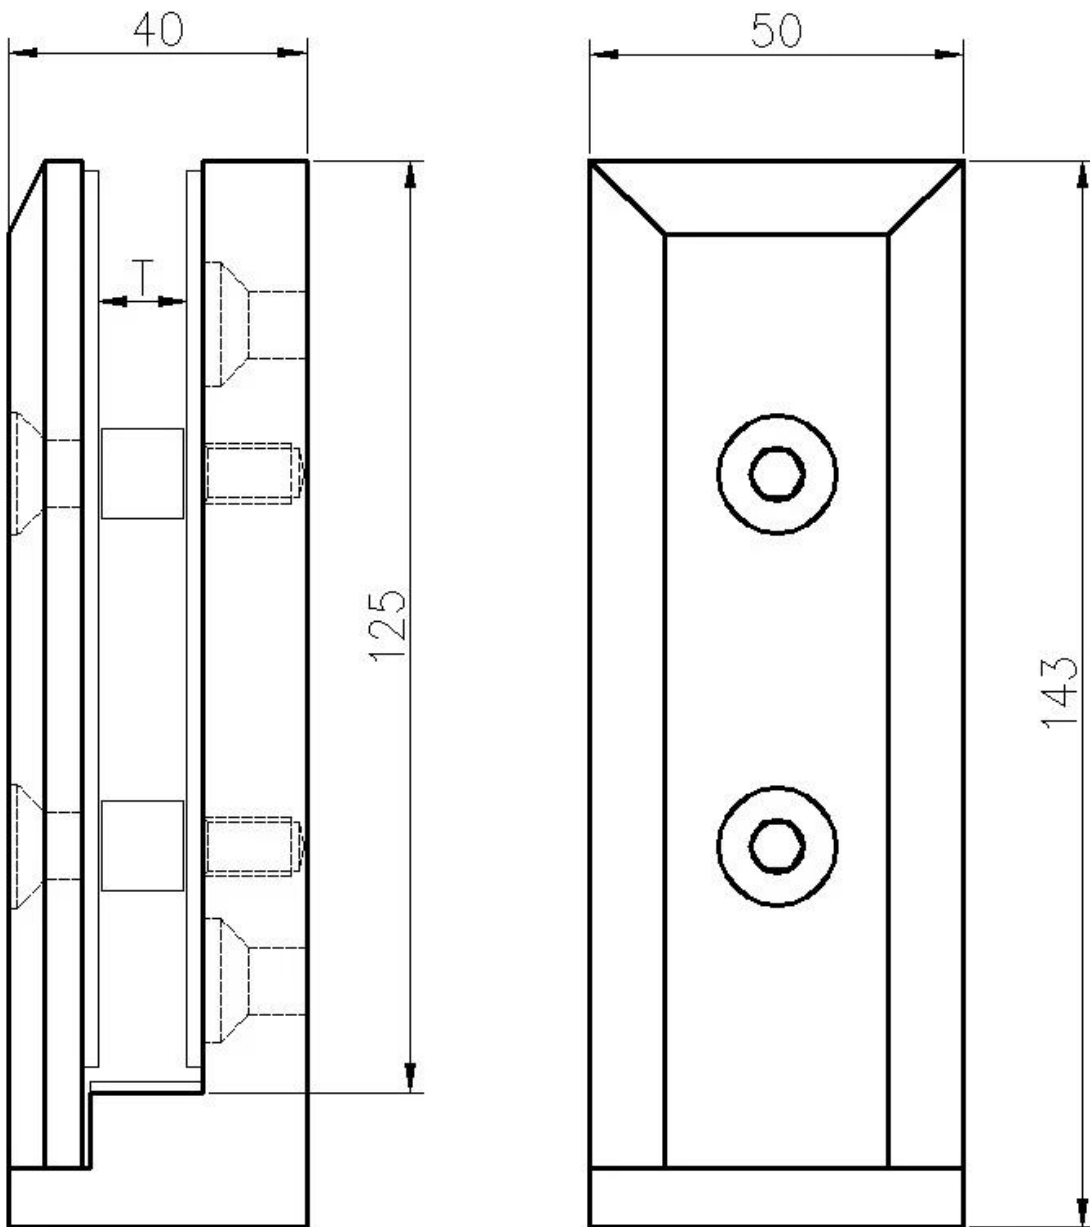

## Productomschrijving

---

Product Name	Balustrade roestvrijstalen fascia glazen tap voor frame-loze glazen balustrade
Materiaal	Roestvrij staal 316 / duplex 2205
Af hebben	Spiegel gepolijst / satijn geborsteld
Voor Glass Thickness	8-13.52mm
Hoogte	143mm
Boor glasgat	Diameter 14mm gat vereist in glas
Betalingstermijn	PayPal, West Union, T / T
Fabricage methode	CNC-bewerking (hoge kwaliteit)
Details over de verpakking	1) Een stuk in een zak met bellen, vervolgens in een witte doos 2) 12 stuks in een kartonnen doos Of verpakken als eisen van klanten
Toepassing	Balkonglazen leuning, traptraliwerk, ontwerp van leuningwerk, zwembadhek, balustrade frame-loze glazen balustrade
Fabrieksinspectie	Welkom
Sruim	Beschikbaar vóór bestelling
berg	Fascia-montage, zijmontage van glazen spie
MOQ	Niet beperkt. U kunt vanaf uw taak bestellen eis.
OEM & ODM Service	Beschikbaar

## Fascia Glass Spigot Details

---

1) Fascia-glazen spigot-foto's met echte foto's

2) Fascia glazen tapmaat

3) Project met projectie van glazenfasen