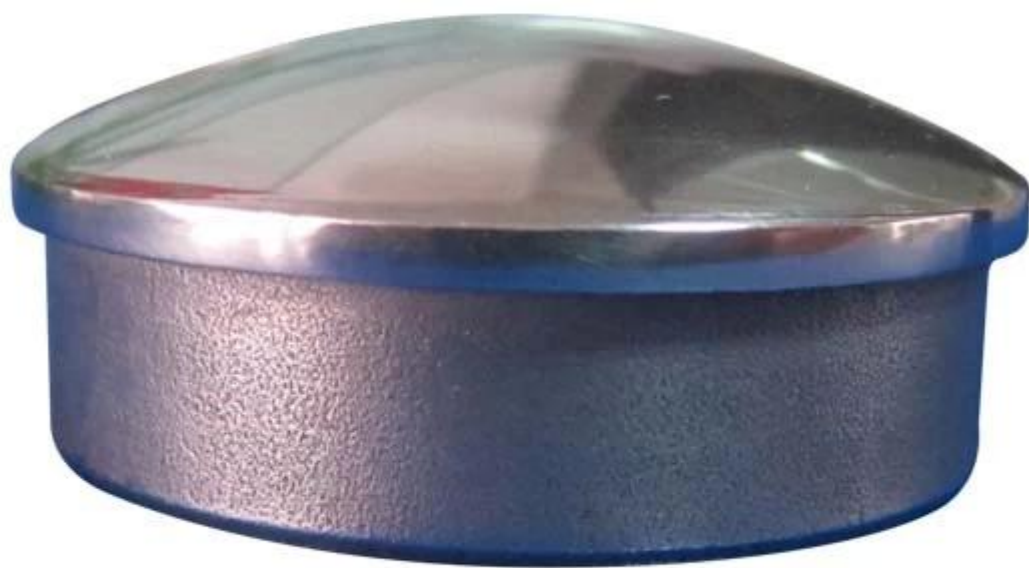

Balustrade post einde pet of glas traliewerk post pet en Hoes

Snel gegevens:

Naam: eindkap en deksel balustrade

Materiaal: roestvrij staal

Afwerking: satijn of spiegel

Cap vorm: rond en vierkant

Afbeelding eindkap ronde paal:

Nog een soort ronde pet

Verschillende grootte van ronde dop

Gebruik voor balustradepost

Vierkante paal eindkap

Gebruik voor toepassing na square:

Voor meer informatie, neem gerust contact met me op via e-mail: