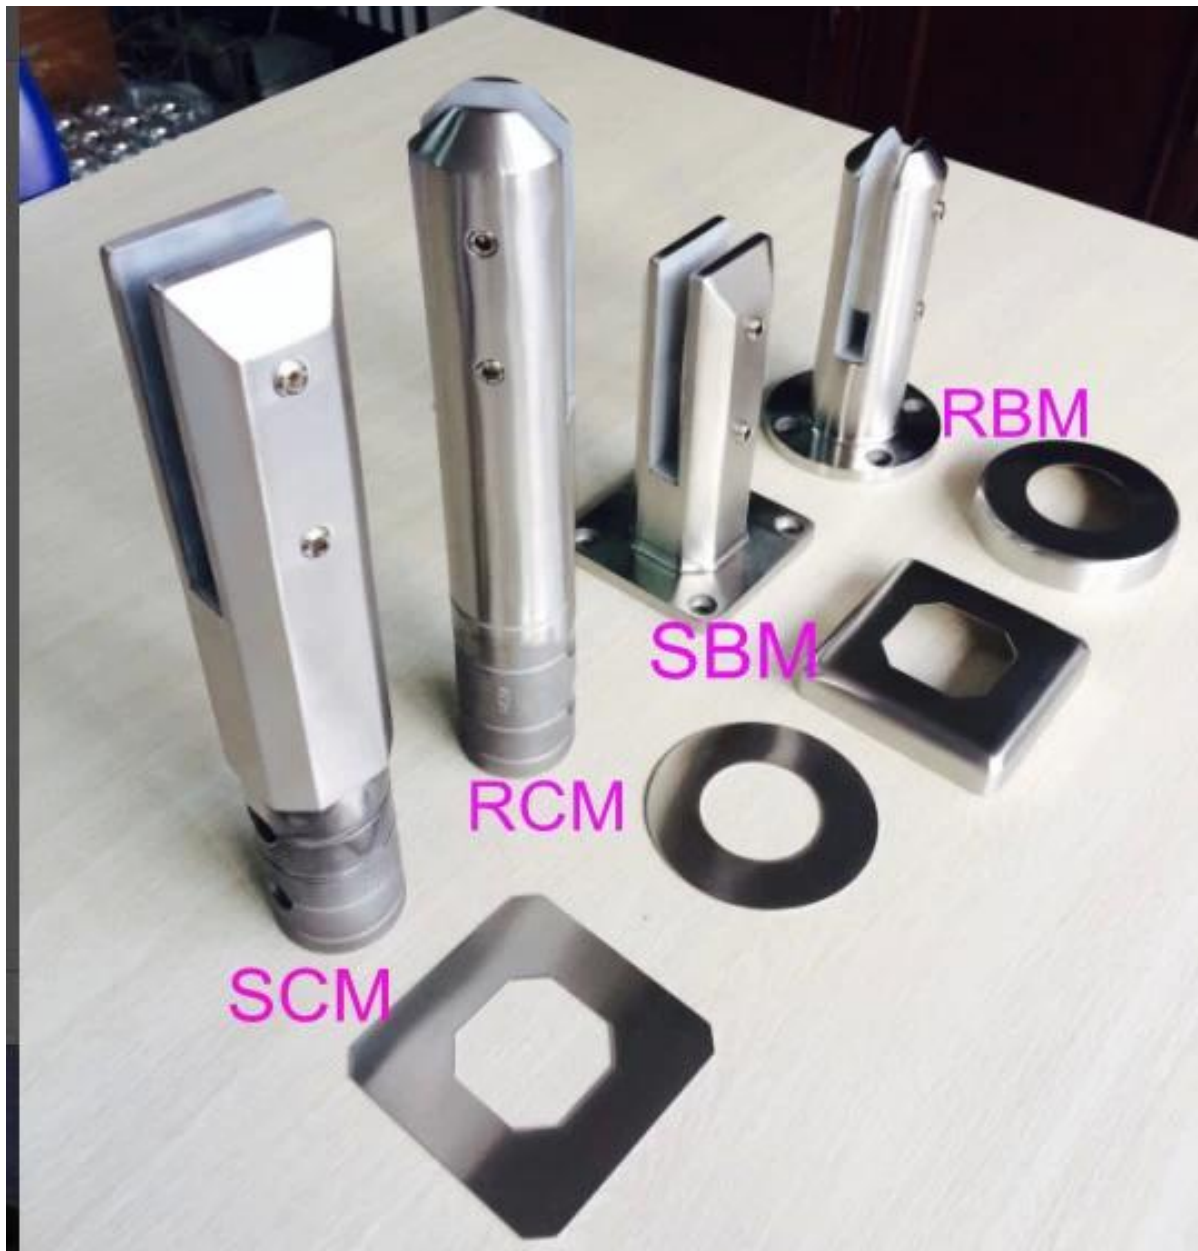

* Glazen balustrade (met SCM spie)

Link voor meer gedetailleerde informatie:[roestvrij staal 316 / duplex 2206 vierkante kern geboord zwembad hek glas spon, SCM](#)

* Overdekte glazen balustrade met een spleetbreedte leuning (met SBM spie)

Link voor meer gedetailleerde informatie: [Nieuwe versie van het product vierkante spie / mini post voor frameleze glazen zwembad hekwerk, roestvrij staal 316/2205 vierkante spon](#)

* Buiten de deur glazen balustrade (met RBM spie)

Link voor meer gedetailleerde informatie:[roestvrij stalen ronde hekwerk spie voor frameleze glazen balustrade ontwerp, dek reling spon, bodemplaat hek spigot](#)

Spigot types:

- Vierkant kernboor spie (modus No.SCM)
- Ronde kernboor spie (modus No.RCM)
- Vierkante bodemplaat spie (modus No.SBM)
- Ronde bodemplaat spie (modus No.RBM)