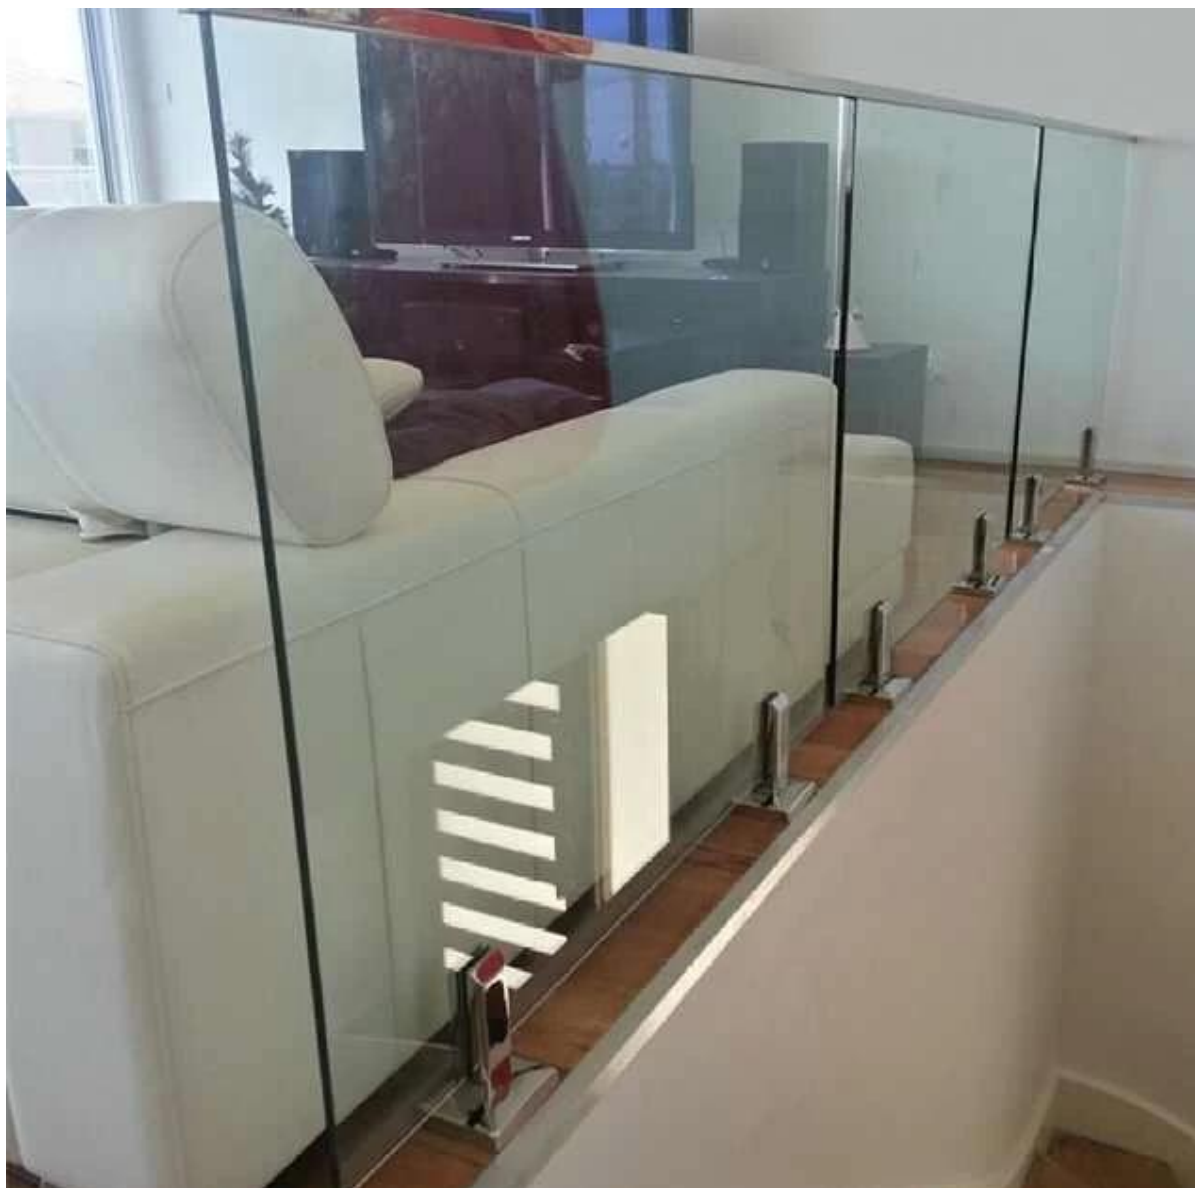

Alles ziet er fantastisch uit en kan een mooie omgeving te creëren in uw huis.

* Glas zwembad hek (met RCM spie)

Link voor meer gedetailleerde informatie:[spon voor frame-loze glazen balustrade, kernboor spon, ronde glazen spon](#)

* Glazen balustrade (met SCM spie)

Link voor meer gedetailleerde informatie:[roestvrij staal 316 / duplex 2206 vierkante kern geboord zwembad hek glas spon, SCM](#)

* Overdekte glazen balustrade met een spleetbreedte leuning (met SBM spie)

Link voor meer gedetailleerde informatie: [Nieuwe versie van het product vierkante spie / mini post voor frameleze glazen zwembad hekwerk, roestvrij staal 316/2205 vierkante spon](#)

* Buiten de deur glazen balustrade (met RBM spie)