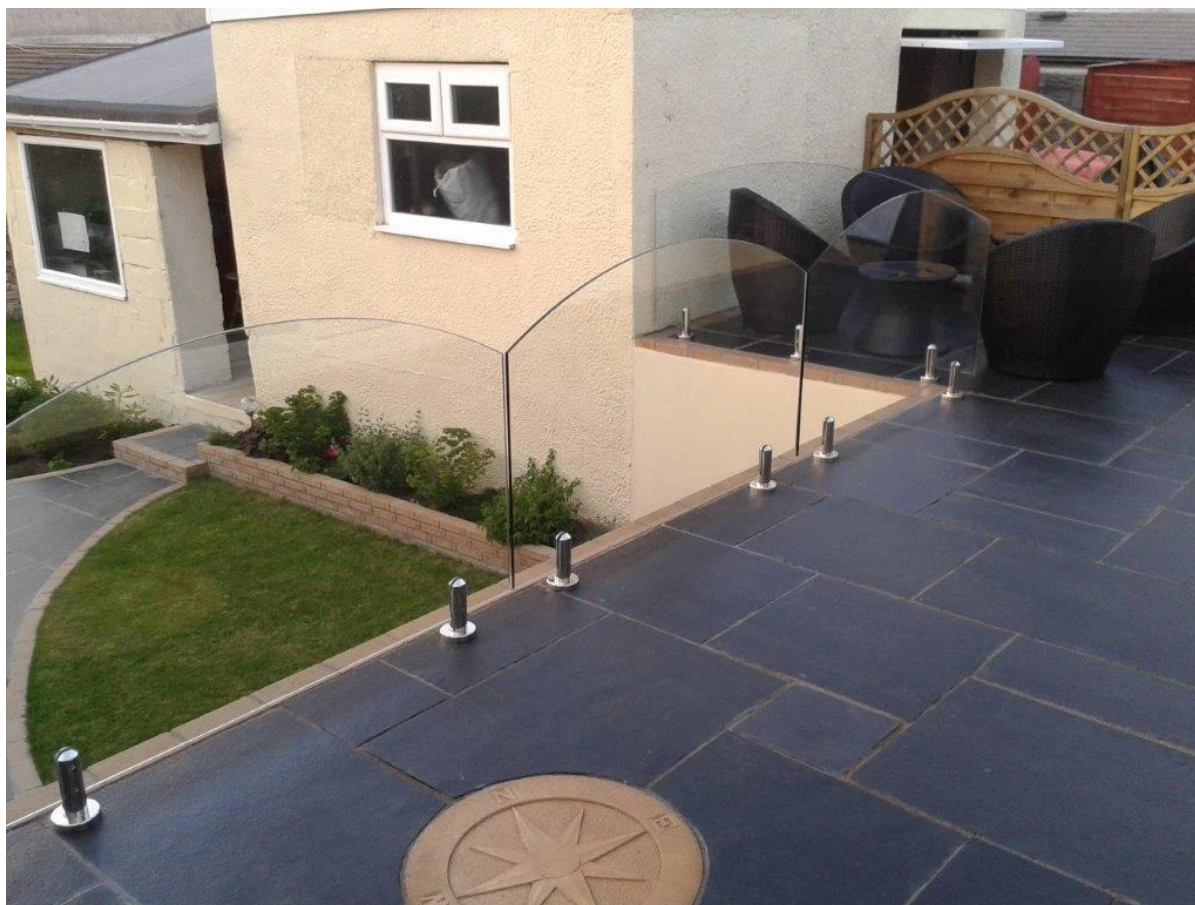

Spigot types:

- Vierkant kernboor spie (modus No.SCM)
- Ronde kernboor spie (modus No.RCM)
- Vierkante bodemplaat spie (modus No.SBM)
- Ronde bodemplaat spie (modus No.RBM)