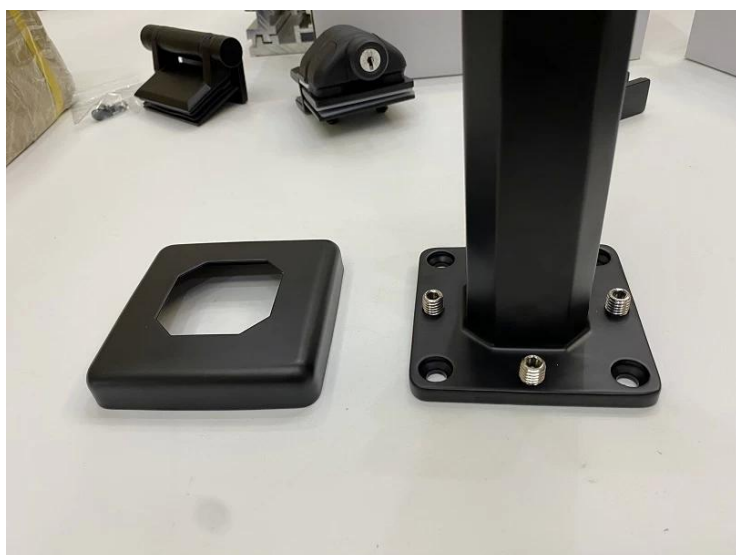

Glazen railing spigot: