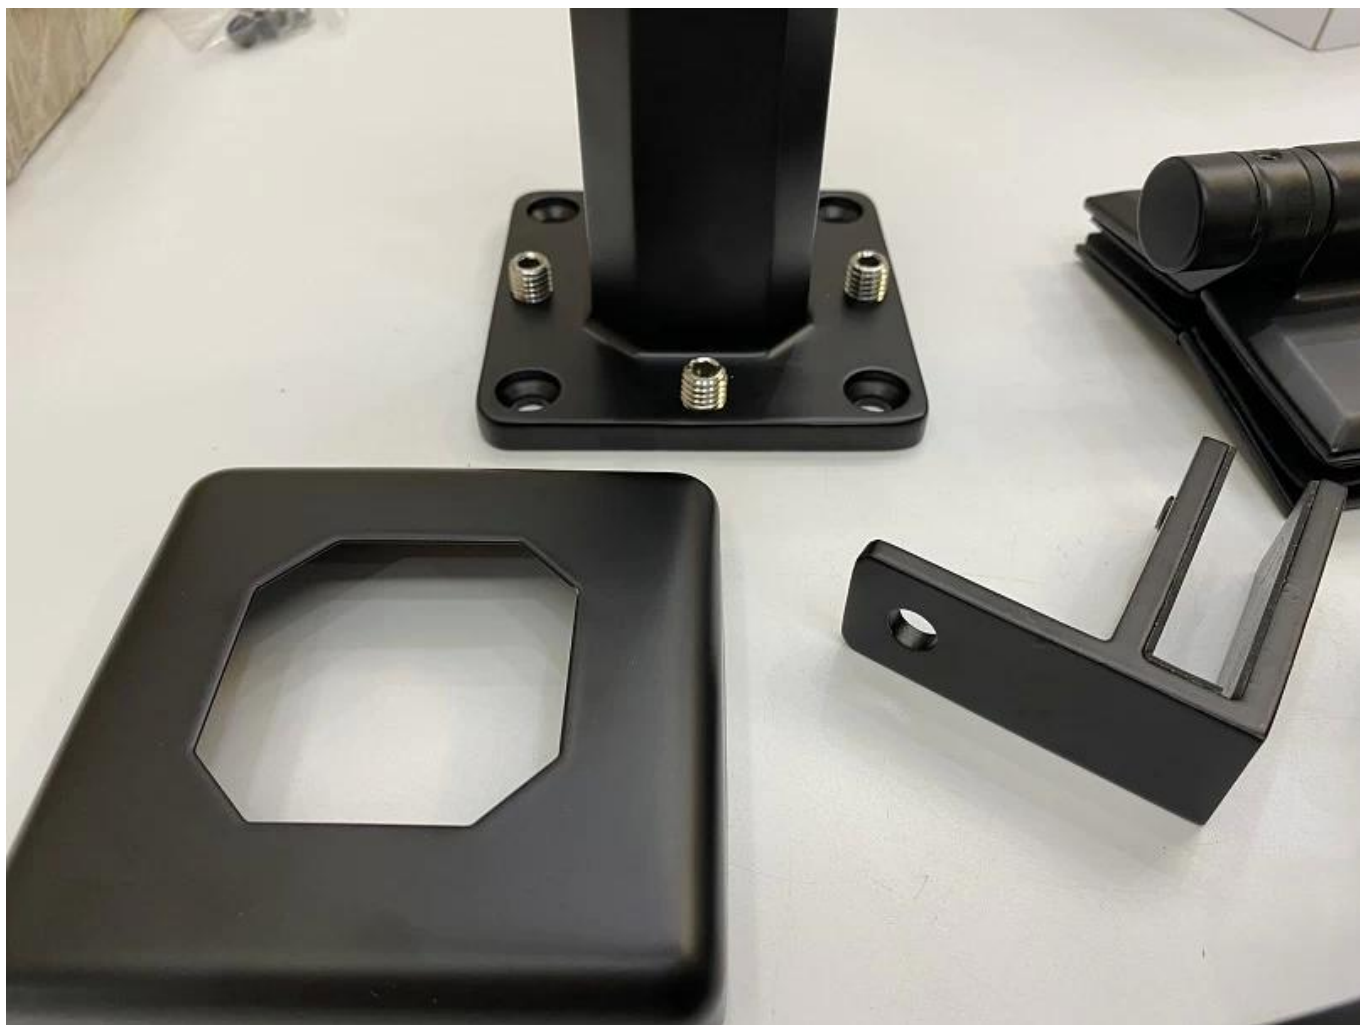

Duidelijkfoto'svoordeoppervlakbehandeling: