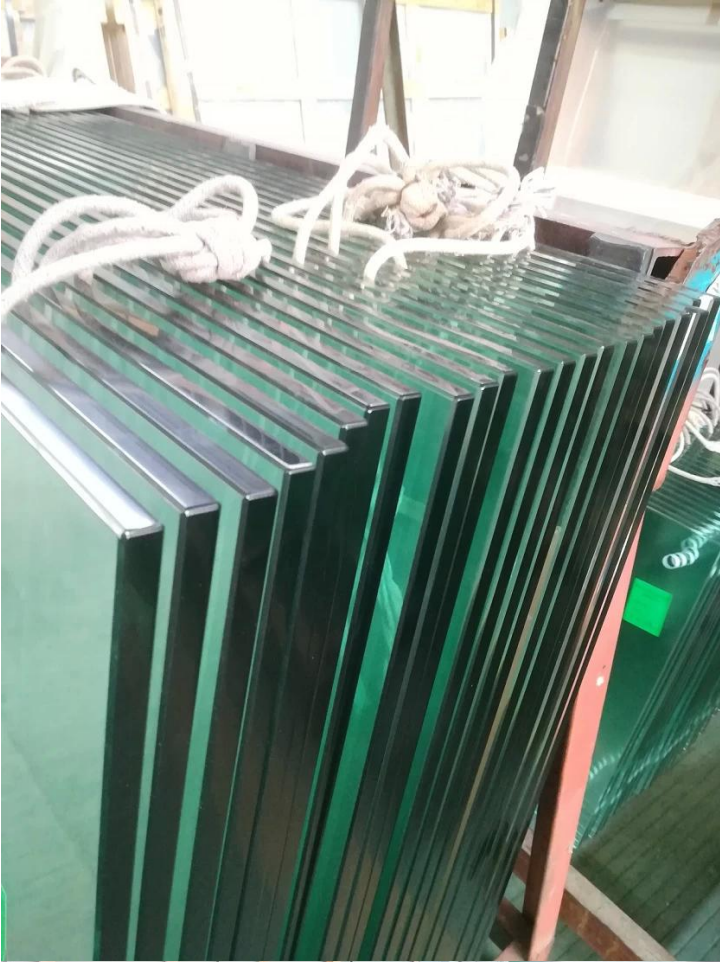

**Zwart verstelbare frame-loze roestvrijstalen glazen spigot reling accessoires balkon dek glas tap**

productnaam	<b>Zwart verstelbare frameeloze roestvrijstalen glazen spigot reling accessoires balkon dek glas tap</b>
Materiaal	Roestvrij staal <b>316</b> of <b>2205</b>
Finish	Satijnen geborsteld, spiegel gepolijst of zwart
Voor glas	10-12mm dikte
technisch	Gieten
Verankeringsbout	Inbegrepen
Moq	10 stuks
Sollicitatie	Trap / balkon / reling / terras / leuning
OEM / ODM	Aanvaardbaar
Betaling	T / t; l / c op zicht; Western Union
Levering	Ocean Shipping; Air Shipping; Express levering
Voordeel:	SBM Spigot is een populair glazen houdertype en een freemless glazen reling Style.Het is veel gebruikt in het zwembad en een hoog klasse huis of Residentie, die u een open en comfortabel gezichtsveld biedt. Over de installatie, het is eenvoudig om het glas te bevestigen door schroeven te draaien.

**Duidelijkfoto'svoordeoppervlakbehandeling:**

**Glazen railing spigot:**

**Glazen deur scharnieren:**

**Glazen klemmen:**

**Gehard glazen panelen:**

**Projectfoto's:**

**Welkom bij contact met ons op voor meer informatie:**